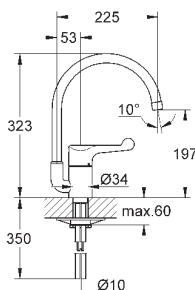

33 912 000

хром

265,20

Euroeco Special
Смеситель однорычажный безопасный
для мойки, DN 15
монтаж на одно отверстие
GROHE StarLight хромированная поверхность
керамический картридж
регулировка расхода воды
настраиваемый ограничитель температуры
ламинарный регулятор струи 9 л/мин.
поворотный трубкообразный излив
металлический рычаг
длина рычага 120 мм
ограничитель температуры