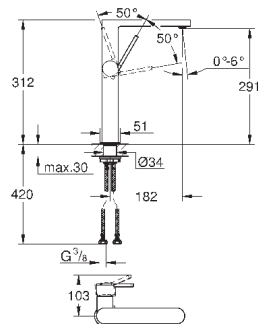

32 618 003

хром

318,00

32 618 DC3

суперсталь

431,26

32 618 AL3

темный графит, матовый

492,86

GROHE Plus

Смеситель однорычажный для раковины DN 15

XL-Size

монтаж на одно отверстие
металлический рычаг

для отдельностоящих раковин

GROHE SilkMove керамический картридж 28 мм

с ограничителем температуры

GROHE StarLight хромированная поверхность

GROHE EcoJoy SpeedClean аэратор с ограничением расхода воды 5,7 л/мин

GROHE AquaGuide регулируемый аэратор

система быстрого монтажа

без донного клапана

гибкая подводка

new