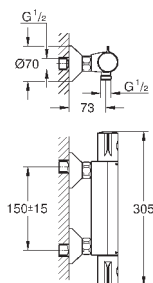

34 558 000

хром

168,00

Grohtherm 800
Термостат для душа, DN 15
настенный монтаж
GROHE StarLight хромированная поверхность
GROHE SafeStop стопор безопасности при 38°C
GROHE SafeStop Plus опционно ограничитель температуры на 43°C,
включен
GROHE TurboStat встроенный термоэлемент
встроенный стопор смешанной воды
рукоятка регулировки напора с кнопкой для экономии воды **GROHE EcoButton**
и индивидуально устанавливаемым стопором
керамический вентиль 1/2", 180°
отвод для душа снизу 1/2"
грязеулавливающие фильтры
встроенные обратные клапаны
с защитой от обратного потока
скрытые S-образные эксцентрики
металлическая розетка
GROHE EcoJoy Технология совершенного потока
при уменьшенном расходе воды