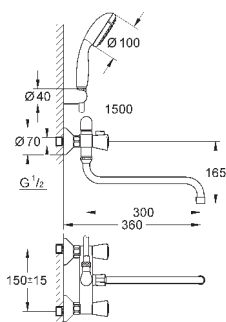

26 792 10A

хром

184,80

Costa S

Универсальный смеситель, DN 15

настенный монтаж
металлические рукоятки

с теплоизолирующей

привинчивающейся

Carbodur керамический вентиль

переключатель ванна/душ

скрытые S-образные эксцентрики

S-эксцентрик 3/4" x 3/4" (12 419)

излив 300 мм (13 017)

ручной душ Tempesta 100, один вид струи, 9,5 л/мин (27 923)

душевой шланг Relexaflex 1500 мм 1/2" x 1/2" (28 151)

настенный держатель ручного душа (28 605)

GROHE StarLight хромированная поверхность