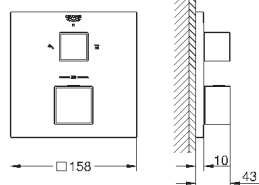

Артикул

Цвет

Цена брутто /
РРЦ с НДС, €

24 094 000

хром

212,40

Eurocube

Смеситель однорычажный с переключателем на 3 положения

комплект верхней монтажной части для
GROHE Rapido SmartBox 35 600 000 (универсальная встраиваемая часть)

GROHE SilkMove керамический картридж Ø 46 мм
с настенными розетками **GROHE FastFixation** (скрытые
эксцентрики, уплотнение, скрытый монтаж)

металлическая накладная панель, регулируемая на 6°

металлический рычаг

переключатель на 3 положения

распределение расхода:

выход А = 27 л/мин

выход В = 27 л/мин

выход С = 27 л/мин

без встраиваемой части

35 600 000

72,00

GROHE Rapido SmartBox Универсальная встроенная часть

24 153 000

хром

462,00

24 153 DC0

суперсталь

634,80

24 153 AL0

темный графит, матовый

724,80

Grotherm Cube

Термостат для душа с переключателем на 1 положение

комплект верхней монтажной части для
GROHE Rapido SmartBox 35 600 000 (универсальная встраиваемая часть)

GROHE TurboStat встроенный термоэлемент

с настенными розетками **GROHE FastFixation** (скрытые
эксцентрики, уплотнение, скрытый монтаж)

металлическая накладная панель, регулируемая на 6°

GROHE SafeStop стопор безопасности при 38°C

GROHE SafeStop Plus опционно ограничитель температуры на 43°C / 46°C,
включен

встроенные обратные клапаны и грязеулавливающие фильтры

керамический запорный вентиль, 120°

распределение расхода:

выход В = 27 л/мин,

выход С = 30 л/мин

без встраиваемой части

35 600 000

72,00

GROHE Rapido SmartBox Универсальная встроенная часть

24 154 000

хром

513,60

24 154 DC0

суперсталь

706,80

24 154 AL0

темный графит, матовый

807,60

Grotherm Cube

Термостат для душа с переключателем на 2 положения

комплект верхней монтажной части для
GROHE Rapido SmartBox 35 600 000 (универсальная встраиваемая часть)