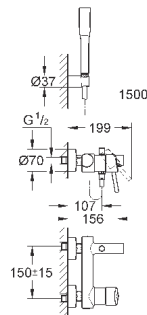

скрытые S-образные эксцентрики

металлическая розетка

**GROHE EcoJoy** Технология совершенного потока

при уменьшенном расходе воды

32 212 001

хром

196,80

**Concetto**