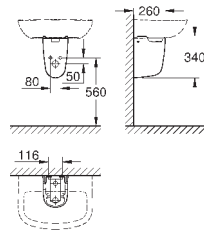

GROHE КЕРАМИКА BAU

Артикул

Цвет

Цена брутто /
РРЦ с НДС, €

39 426 000

альпин-белый

61,55

**Керамика Вау
Полупьедестал**

с креплением
санитарная керамика
подходит для всех раковин Bau Ceramic, кроме 39 424 000
30 шт. на паллете