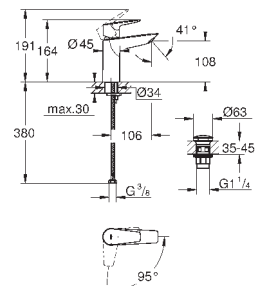

23 908 001

хром

по запросу

BauEdge

Смеситель однорычажный для раковины DN 15 M-Size

монтаж на одно отверстие

металлический рычаг

GROHE Longlife ES Керамический картридж 28 мм с энергосберегающей

функцией (подача холодной воды при центральном положении рычага)

с ограничителем температуры

GROHE StarLight хромированная поверхность

GROHE Zero Раздельные пути подачи воды - не содержит никеля и свинца

GROHE EcoJoy - 5,7 л/мин

система быстрого монтажа

нажимной донный клапан 1 1/4", пластик

гибкая подводка

профессиональная серия