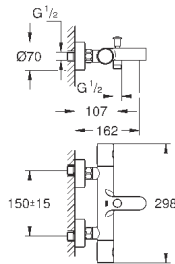

new

Артикул

Цвет

Цена брутто /
РРЦ с НДС, €

34 766 000

хром

254,40

Grotherm 800 Cosmopolitan
Термостат для ванны, DN 15

настенный монтаж

GROHE StarLight хромированная поверхность

GROHE MetalGrip эргономичная металлическая рукоятка

GROHE SafeStop стопор безопасности при 38°C

GROHE SafeStop Plus опционно ограничитель температуры на 43°C, включен

GROHE TurboStat встроенный термоэлемент

встроенный стопор смешанной воды

автоматический переключатель: ванна/душ

рукоятка регулировки напора с кнопкой для экономии воды **GROHE**

EcoButton

и индивидуально устанавливаемым стопором

керамический вентиль 1/2", 180°

отвод для душа снизу 1/2"

аэратор

встроенные обратные клапаны

грязеулавливающие фильтры

с защитой от обратного потока

скрытые S-образные эксцентрики

металлическая розетка

GROHE EcoJoy Технология совершенного потока

при уменьшенном расходе воды

32 212 001

хром

196,80