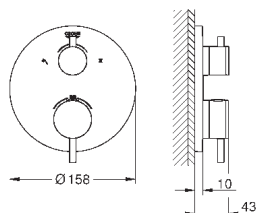

24 135 003	хром	625,20
24 135 DC3	суперсталь	874,80
24 135 GL3	холодный рассвет	937,20
24 135 DA3	теплый закат	937,20
24 135 AL3	темный графит, матовый	999,60

Atrio

Термостат для душа с переключателем на 2 положения

комплект верхней монтажной части для

GROHE Rapido SmartBox 35 600 000 (универсальная встраиваемая часть)

GROHE TurboStat встроенный термoelement

GROHE StarLight хромированная поверхность

металлическая накладная панель, регулируемая на 6°

графическое изображение: верхний душ и ручной душ

GROHE SafeStop стопор безопасности при 38°C

GROHE SafeStop Plus опционно ограничитель температуры на 43°C / 46°C,

включен

GROHE AquaDimmer, встроенный переключатель

металлические рукоятки

распределение расхода:

выход В = 27 л/мин,

выход С = 30 л/мин

без встраиваемой части

35 600 000		72,00
GROHE Rapido SmartBox Универсальная встроенная часть