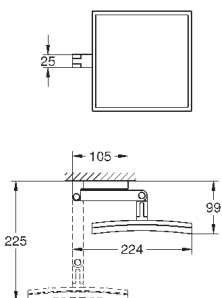

40 808 000 хром 177,47

Selection Cube
Зеркало косметическое
стекло / металл
настенный монтаж
скрытое крепление
увеличение: x 3
GROHE StarLight поверхность