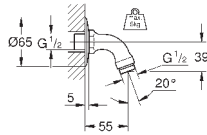

27 406 000

хром

38,40

**Relexa**  
Душевой кронштейн 218 мм  
резьбовое соединение 1/2"  
излив 218 мм  
надвижная розетка  
**GROHE StarLight** хромированная поверхность

28 541 000

хром

75,60

**Relexa**  
Душевой кронштейн 147 мм  
резьбовое соединение 1/2"  
розетки  
**GROHE StarLight** хромированная поверхность