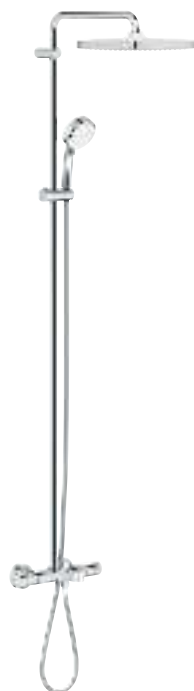

26 691 000

хром

536,02

Tempesta Cosmopolitan System 250 Cube

Душевая система с термостатом для ванны; настенный монтаж

включает в себя:

горизонтальный поворотный душевой

кронштейн 390 мм

настенный термостат с аквадиммером

выбор между:

верхний душ Tempesta 250 Cube (26 685)

душевая струя

Rain

тыльная часть головки верхнего душа белая

с шаровым шарниром

угол поворота $\pm 10^\circ$

GROHE EcoJoy ограничитель расхода воды 9,5 л/мин

излив для ванны

отдельный переключатель на ручной душ

ручной душ Tempesta Cosmopolitan 100 (27 571 001)

2 вида струи:

Rain, Jet

GROHE EcoJoy ограничитель расхода воды 5,7 л/мин.

регулируется по высоте с помощью

скользящего элемента

душевой шланг, 1.750 мм 1/2" x 1/2" (28 410)

GROHE EcoJoy Технология совершенного потока

при уменьшенном расходе воды

GROHE TurboStat встроенный термоэлемент

GROHE SafeStop стопор безопасности при 38°C

GROHE SafeStop Plus опционно ограничитель температуры на 43°C,

включен

GROHE DreamSpray превосходный поток воды

GROHE StarLight хромированная поверхность

система **SpeedClean** против известковых отложений

внутренний охлаждающий канал для продолжительного срока службы

Twistfree против перекручивания шланга

совместим с проточным водонагревателем **только** выше 18 кВт/ч, а также с

накопительным водонагревателем (см. Техническую информацию)

минимальный расход воды 7л/мин

профессиональная серия