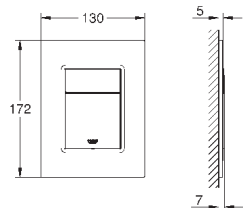

Skate Cosmopolitan S

Накладная панель

2 объема смыва или прерывание смыва старт/стоп
для пневматического смывного клапана
GD 2 смывной бачок

вертикальный монтаж

130 x 172 мм
из ABS

GROHE StarLight хромированная поверхность

GROHE EcoJoy Технология совершенного потока

при уменьшенном расходе воды

панель смыва с магнитным держателем и крепежным кронштейном в комплекте

совместима с Rapid SLX

для установки на Rapid SL и Uniset со смывным бачком GD 2 необходимо заказать ревизионный короб 40 911 000 (приобретается отдельно)