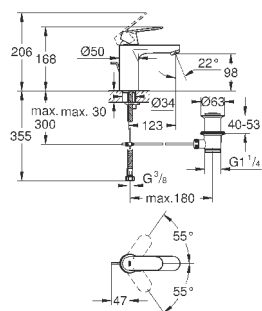

GROHE EUROSMART COSMOPOLITAN

Артикул

Цвет

Цена брутто /
РРЦ с НДС, €

23 325 000

хром

109,20

Eurosmart Cosmopolitan Смеситель однорычажный для раковины DN 15 M-Size

монтаж на одно отверстие
металлический рычаг
GROHE SilkMove керамический картридж 35 мм
регулировка расхода воды
GROHE StarLight хромированная поверхность
GROHE EcoJoy - 5,7 л/мин
GROHE FastFixation быстрая монтажная система
сливной гарнитур 1 1/4"
гибкая подводка
минимальное давление 1,0 бар
дополнительный ограничитель температуры (46 375 000)