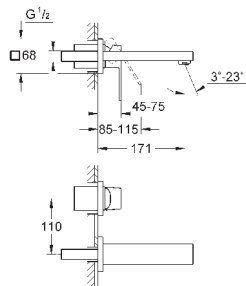

**Eurocube**

**Смеситель для раковины на два отверстия**

**S-Size**

настенный монтаж

комплект верхней монтажной части для

23 200

без встраиваемого механизма

металлическая розетка