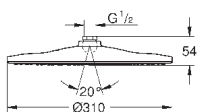

26 562 000

хром

292,80

26 562 LS0

белая луна

379,20

Rainshower Mono 310

Верхний душ с одним режимом

GROHE PureRain

хромированная душевая поверхность

шаровый шарнир с углом поворота $\pm 10^\circ$

резьбовое соединение 1/2"

GROHE EcoJoy ограничитель расхода воды 9,5 л/мин

GROHE DreamSpray превосходный поток воды

GROHE StarLight хромированная поверхность

система **SpeedClean** против известковых отложений

внутренний охлаждающий канал для продолжительного срока службы

может использоваться с проточным водонагревателем

минимальное давление 1,0 бар

ДУШИ