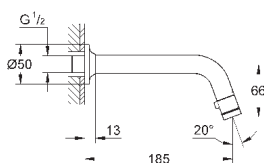

20 203 000

хром

86,40

Универсальный настенный вентиль, DN15
напор воды: 6 л/мин при давлении 3 бар
аэратор с функцией открывания/закрывания воды
керамический вентиль
резьбовое соединение 1/2"
GROHE StarLight хромированная поверхность
вынос 185 мм