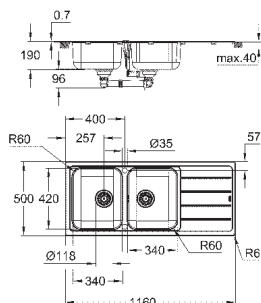

(40 986 SD0), приобретается отдельно

количество крепежных элементов в комплекте (накладной монтаж): 18

31 573 SD1

нержавеющая сталь

379,40

**Minta**

**Мойка и смеситель для мойки**

включает в себя: