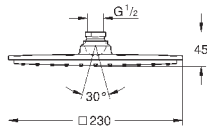

GROHE ВЕРХНИЕ ДУШИ

Артикул

Цвет

Цена брутто /
РРЦ с НДС, €

27 480 000

хром

456,00

Rainshower Allure 230

Верхний душ с одним режимом

Rain

230 x 230 мм

металл

шаровый шарнир с углом поворота $\pm 15^\circ$

резьбовое соединение 1/2"

GROHE EcoJoy ограничитель расхода воды 9,5 л/мин

GROHE DreamSpray превосходный поток воды

GROHE StarLight хромированная поверхность

система **SpeedClean** против известковых отложений

может использоваться с проточным водонагревателем

27 479 000

хром

456,00

то же, без ограничения расхода воды

28 778 000

хром

586,80

Rainshower Cosmopolitan 400

Верхний душ с одним режимом

нормальная струя (широкое покрытие)

давление от 0,5 бар

диаметр 400 мм

металл

шаровой шарнир с углом поворота $20^\circ \pm 20^\circ$

резьбовое соединение 1/2"

GROHE DreamSpray превосходный поток воды

GROHE StarLight хромированная поверхность

система **SpeedClean** против известковых отложений

может использоваться с проточным водонагревателем

данный верхний душ только для установки с душевыми

кронштейнами 26 146, 28 982 или 28 497