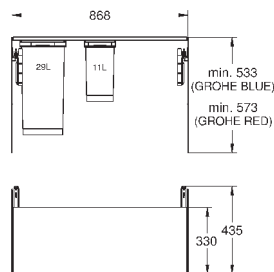

40 982 000

359,00

GROHE Blue

Система сортировки отходов и мусора - 90 см, 11/29 л

Монтаж на боковые стенки и фронтальную панель

Полное выдвижение с доводчиком

2 контейнера: на 11 л и на 29 л

Для шкафов шириной 90 см

Высота пространства для установки: не менее 533 мм, не более 573 мм

Совместима с GROHE Blue Home, GROHE Blue Professional и GROHE Red с бойлерами размеров M и L