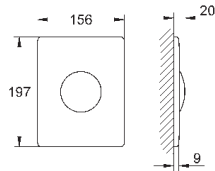

38 445 SD0

нержавеющая сталь

63,60

**Skate**  
**Накладная панель из нержавеющей**  
**стали**  
**вертикальный монтаж**  
156 x 197 мм  
кнопочное управление  
крепежная рама из пластика  
крепление скрытое