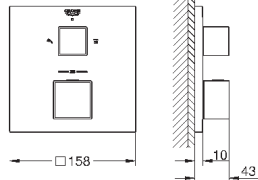

35 600 000		72,00
GROHE Rapido SmartBox Универсальная встроенная часть		

24 155 000	хром	513,60
24 155 DC0	суперсталь	706,80
24 155 AL0	темный графит, матовый	807,60

Grotherm Cube

Термостат для ванны с переключателем на 2 положения

комплект верхней монтажной части для GROHE Rapido SmartBox 35 600 000 (универсальная встраиваемая часть)

GROHE TurboStat встроенный термоэлемент с настенными розетками **GROHE FastFixation** (скрытые эксцентрики, уплотнение, скрытый монтаж)

металлическая накладная панель, регулируемая на 6°

графическое обозначение: ванна и душ

GROHE SafeStop стопор безопасности при 38°C

GROHE SafeStop Plus опционно ограничитель температуры на 43°C / 46°C, включен

GROHE AquaDimmer, встроенный переключатель

распределение расхода:

выход В = 27 л/мин,

выход С = 30 л/мин

без встраиваемой части