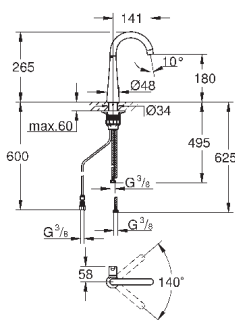

30 026 002
30 026 DC2

хром
суперсталь

240,00
312,00

Zedra

Вертикальный вентиль для подачи фильтрованной воды

монтаж на одно отверстие

рукоятка для фильтрованной воды

керамический вентиль

GROHE StarLight хромированная поверхность

поворотный трубообразный излив

область поворота 140°

гибкая подводка

GROHE FastFixation Plus - сверхбыстрая и простая установка - не требуется никаких инструментов

GROHE Zero Раздельные пути подачи воды - не содержит никеля и свинца

GROHE фильтр и головка для фильтра приобретаются

дополнительно (40 438 001)

6.6 л/мин

СМЕСИТЕЛИ
ДЛЯ КУХНИ