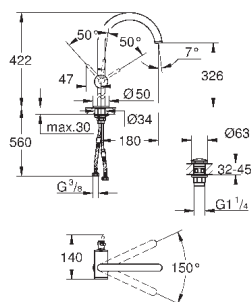

32 647 003	хром	550,80
32 647 DC3	суперсталь	776,40
32 647 GL3	холодный рассвет	830,40
32 647 DA3	теплый закат	830,40
32 647 AL3	темный графит, матовый	885,60

Atrio
Смеситель однорычажный для раковины DN 15 XL-Size

монтаж на одно отверстие
для отдельностоящих раковин
GROHE SilkMove керамический картридж 28 мм
с ограничителем температуры
GROHE StarLight хромированная поверхность
GROHE EcoJoy 5.7 л/мин ламинарный аэратор
поворотный трубкообразный C-излив с
аэратором
ограничитель поворота излива
сливной гарнитур 1 1/4"
гибкая подводка