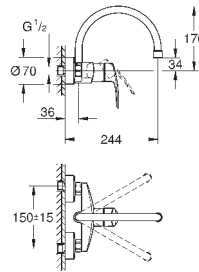

32 224 003

хром

по запросу

Eurosmart

Смеситель однорычажный для мойки, DN 15
настенный монтаж

GROHE StarLight хромированная поверхность
GROHE SilkMove керамический картридж 35 мм
аэратор

регулировка расхода воды
поворотный трубкообразный излив
радиус поворота 360°
вынос 276 мм
встроенный ограничитель температуры
скрытые S-образные эксцентрики

new