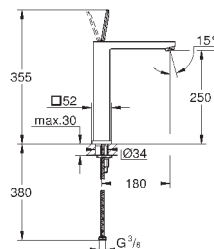

23 661 000

хром

304,80

Eurocube Joy
Смеситель однорычажный для раковины DN 15
XL-Size

монтаж на одно отверстие
металлический рычаг

для отдельностоящих раковин

GROHE FeatherControl Joystick картридж

GROHE EcoJoy SpeedClean аэратор с ограничением расхода воды 5,7 л/мин

GROHE FastFixation Plus Система монтажа

без донного клапана

гибкая подводка