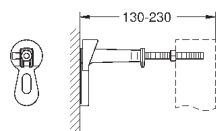

подключение для впуска и впускной гарнитур

для монтажа перед стеной необходимо заказать настенные уголки

38 558 00M (продаются отдельно)

38 558 00M

18,00