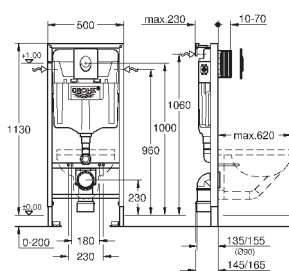

Rapid SL для подвешеного унитаза (38 528 001)

панель смыва Arena Cosmopolitan S, хром (37 624 000)

Rapid SL Настенный уголок (38 558 00M)

в комплекте с ревизионным коробом для крепления малых панелей смыва (40 911 000)