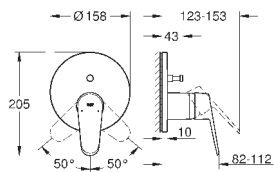

GROHE EURODISC JOY

Артикул

Цвет

Цена брутто /
РРЦ с НДС, €

24 056 002

хром

162,00

Eurodisc Cosmopolitan

Смеситель однорычажный с переключателем на 2 положения

комплект верхней монтажной части для
GROHE Rapido SmartBox 35 600 000 (универсальная встраиваемая часть)

GROHE SilkMove керамический картридж Ø 46 мм

GROHE StarLight хромированная поверхность

с настенными розетками **GROHE FastFixation** (скрытые эксцентрики, уплотнение, скрытый монтаж)

металлическая накладная панель, регулируемая на 6°

металлический рычаг

автоматический переключатель на 2 положения

распределение расхода:

выход В = 27 л/мин,

выход С = 27 л/мин

без встраиваемой части

35 600 000

72,00

GROHE Rapido SmartBox Универсальная встраиваемая часть