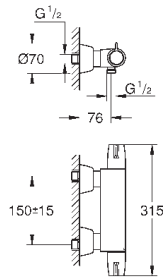

соединений

**100% GROHE CoolTouch** корпус изделия

+ S-образные эксцентрики

**GROHE StarLight** хромированная поверхность

**GROHE SafetyPlus**

34 665 000

хром

422,40