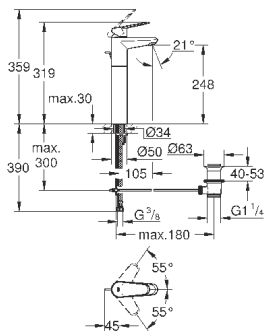

23 055 002

хром

219,60

**Eurodisc Cosmopolitan**  
**Смеситель однорычажный для раковины DN 15**  
**XL-Size**

монтаж на одно отверстие  
металлический рычаг

**для отдельностоящих раковин**

**GROHE SilkMove** керамический картридж 35 мм