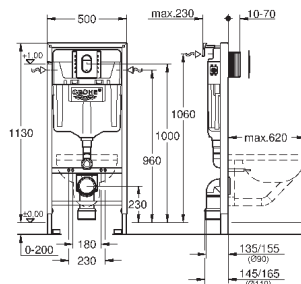

GROHE RAPID SL ДЛЯ УНИТАЗА

Артикул

Цвет

Цена брутто /
РРЦ с НДС, €

39 503 000

хром

249,60

Rapid SL

Rapid SL 3 в 1 в сборе, для подвешеного унитаза, монтажная высота 1.13 м

смывной бачок GD 2

включает в себя:

Rapid SL для подвешеного унитаза (38 528 001)

Панель смыва Skate Air размер S, цвет хром, вертикальный монтаж (37 965 000)

Rapid SL Настенный уголок (38 558 00M)