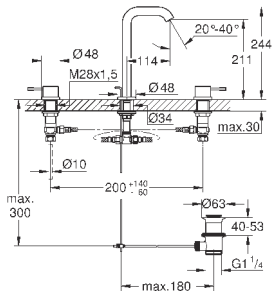

Артикул

Цвет

Цена брутто /
РРЦ с НДС, €

20 299 001

хром

279,60

Essence

Смеситель для раковины
L-Size

металлический рычаг
керамические вентили 1/2", 90°

GROHE StarLight хромированная поверхность

GROHE EcoJoy - 5,7 л/мин

GROHE FastFixation быстрая монтажная система

GROHE AquaGuide регулируемый аэратор

сливной гарнитур 1 1/4"

усиленная гибкая подводка

между центральным корпусом и

боковыми вентилями

минимальное давление 1,0 бар

присоединительная гайка 1/2" x 10,5 мм