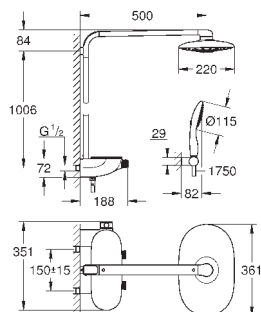

26 250 L50

белая луна

1 332,00

Rainshower System SmartControl Duo 360

Душевая система с термостатом для настенного монтажа

включает в себя:

горизонтальный душевой

кронштейн 500 мм

термостат внешнего монтажа SmartControl

выбор между:

Rainshower Duo 360 Верхний душ

GROHE PureRain/GROHE Rain O² spray* и TrioMassage

ручной душ Power&Soul 115 (27 671 LS0)

держатель ручного душа (27 055)

душевой шланг 1750 мм (28 388 000)

минимальный расход воды 10 л/мин

GROHE DreamSpray превосходный поток воды

GROHE StarLight хромированная поверхность

GROHE CoolTouch Полностью исключается вероятность

ожога о внешнюю поверхность смесителя

GROHE TurboStat встроенный термозащитный элемент

GROHE EcoJoy Технология совершенного потока

при уменьшенном расходе воды

GROHE SafeStop стопор безопасности при 38°C

GROHE SafeStop Plus опционно ограничитель температуры на 43°C,

включен

SmartControl нажать для вкл/выкл, повернуть для увеличения напора

воды от режима EcoJoy до максимального напора воды

GROHE EasyReach полочка съемная

система **SpeedClean** против известковых отложений

внутренний охлаждающий канал для продолжительного срока службы

совместим с проточным водонагревателем **только** выше 18 кВт/ч, а также с

накопительным водонагревателем (см. Техническую информацию)

Twistfree против перекручивания шланга

* выбор режима при первой установке; заводская установка:

GROHE PureRain