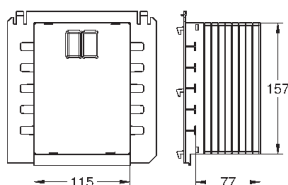

GROHE UNISET ДЛЯ УНИТАЗА, ПИССУАРА, РАКОВИНЫ И БИДЕ

Артикул

Цвет

Цена брутто /
РРЦ с НДС, €

40 911 000		14,40
Ревизионный короб для крепления малых панелей смыва для Rapid SL и Uniset со смывным бачком GD 2		
40 950 000	хром	18,00
то же, для Rapid SL и Uniset с монтажной высотой 0,82 м / 1,00 м		
40 949 000	хром	23,40
то же, для комбинации с бачком 80 мм