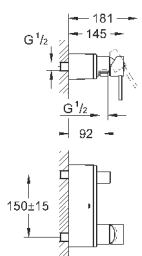

Allure
Смеситель однорычажный для душа, DN 15

настенный монтаж
GROHE SilkMove керамический картридж Ø 46 мм
GROHE StarLight хромированная поверхность
система **GROHE FastFixation**
регулировка расхода воды
выход для душа 1/2" со встроенным обратным
клапаном
монтаж на стене со скрытыми эксцентриками
с защитой от обратного потока
минимальное давление 1,0 бар