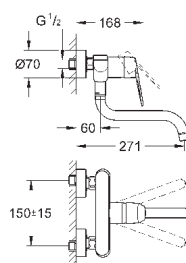

33 772 002

хром

216,00

Eurodisc Cosmopolitan

Смеситель однорычажный для мойки, DN 15

настенный монтаж

GROHE StarLight поверхность

GROHE SilkMove керамический картридж Ø 46 мм

аэратор

регулировка расхода воды

поворотный трубкообразный излив

выбор радиуса поворота: 0° / 150°

вынос 271 мм

скрытые S-образные эксцентрики