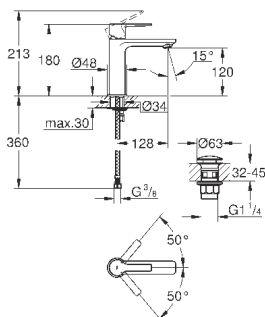

23 106 001	хром	210,00
23 106 DC1	суперсталь	302,40
23 106 AL1	темный графит, матовый	339,74

Lineare

Смеситель однорычажный для раковины DN 15

S-Size

монтаж на одно отверстие

металлический рычаг

GROHE SilkMove керамический картридж 28 мм

с ограничителем температуры

GROHE StarLight хромированная поверхность

GROHE EcoJoy SpeedClean аэратор с ограничением расхода воды 5,7 л/мин

GROHE FastFixation Plus Система монтажа

смеситель с гладким корпусом и нажимным сливным гарнитуром 1 1/4"

гибкая подводка