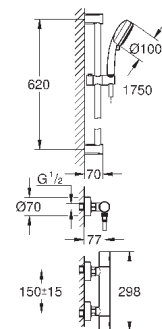

**GROHE EcoJoy** Технология совершенного потока

при уменьшенном расходе воды

new

34 768 000

хром

226,80

**Grohtherm 800 Cosmopolitan**

Термостат для душа с душевым гарнитуром