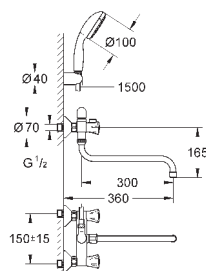

26 790 10A

хром

244,80

Costa L

Универсальный смеситель, DN 15

настенный монтаж
металлические рукоятки
с теплоизоляцией
привинчивающаяся
вентиль Longlife с резиновым
уплотнением
переключатель ванна/душ
скрытые S-образные эксцентрики
S-эксцентрик 3/4" x 3/4" (12 419)
излив 300 мм (13 017)
ручной душ Tempesta 100, один вид струи, 9,5 л/мин (27 923)
душевой шланг Relaxaflex 1500 мм 1/2" x 1/2" (28 151)
настенный держатель ручного душа (28 605)

GROHE StarLight хромированная поверхность