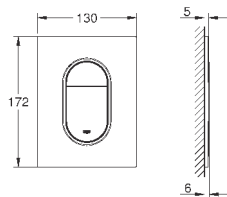

GROHE EURODISC COSMOPOLITAN

Артикул

Цвет

Цена брутто /
РРЦ с НДС, €

37 624 000

хром

88,80

Arena Cosmopolitan S

Накладная панель

2 объема смыва или прерывание смыва старт/стоп
для пневматического смывного клапана
GD 2 смывной бачок

вертикальный монтаж

130 x 172 мм

из ABS

GROHE StarLight хромированная поверхность

GROHE EcoJoy Технология совершенного потока

при уменьшенном расходе воды

панель смыва с магнитным держателем и крепежным кронштейном в
комплекте

совместима с Rapid SLX

для установки на Rapid SL и Uniset со смывным бачком GD 2 необходимо
заказать ревизионный короб 40 911 000 (приобретается отдельно)