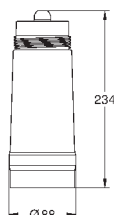

40 404 001

73,49

GROHE Blue

Фильтр S-Size

Сменный фильтр для GROHE Blue, производство BWT

Ресурс 600 л при жесткости воды 20° dKH

5-ступенчатая фильтрация

Снижает содержание веществ, влияющих на вкус и запах воды: хлор и т.п.

Уменьшает образование накипи и содержание тяжелых металлов

Совместим с GROHE Blue Home, GROHE Blue Professional и GROHE Blue Pure (только со счетчиком воды)

40 430 001

139,99

то же, размер M, объем 1500 л при 20° dKH, высота 315 мм

40 412 001

179,99

то же, размер L, объем 2500 л при 20° dKH, высота 350 мм