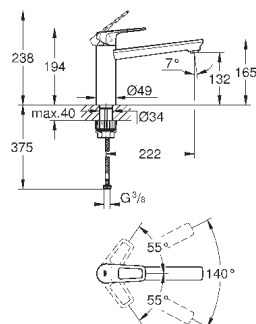

31 706 000

хром

81,60

BauLoop

Смеситель однорычажный для мойки, DN 15
средний излив

монтаж на одно отверстие

GROHE StarLight хромированная поверхность

GROHE LongLife керамический картридж **35 мм**

GROHE Zero Раздельные пути подачи воды - не содержит никеля и свинца
поворотный трубкообразный излив

область поворота 140°

аэратор с возможностью быстрого демонтажа

гибкая подводка

GROHE FastFixation Plus - сверхбыстрая и простая установка - не требуется никаких инструментов

для установки на столешницу толщиной от 40 мм необходим крепеж 48 384 000 (приобретается отдельно)