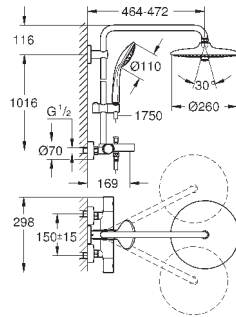

GROHE ДУШЕВЫЕ СИСТЕМЫ EUPHORIA

Артикул

Цвет

Цена брутто /
РРЦ с НДС, €

26 114 001

хром

656,40

Euphoria System 260

Душевая система с термостатом для ванны; настенный монтаж с укороченной душевой штангой для использования в душевых кабинках включает в себя:

горизонтальный поворотный душевой

кронштейн 450 мм

настенный термостат с аквадиммером

выбор между:

Euphoria 260 Верхний душ (26 455)

3 вида струй:

Rain, SmartRain, Jet

с шаровым шарниром

угол поворота $\pm 15^\circ$

излив для ванны

отдельный переключатель на ручной душ

ручной душ Euphoria 110 Massage (27 221 000)

3 вида струй:

Rain, SmartRain, Massage

регулируется по высоте с помощью

скользящего элемента

душевой шланг 1750 мм (28 388 000)

расстояние между термостатом и верхней розеткой 1016 мм

GROHE TurboStat встроенный термоэлемент

GROHE SafeStop стопор безопасности при 38°C

GROHE SafeStop Plus опционно ограничитель температуры на 43°C , включен

GROHE DreamSpray превосходный поток воды

GROHE StarLight хромированная поверхность

GROHE SprayDimmer

система **SpeedClean** против известковых отложений

внутренний охлаждающий канал для продолжительного срока службы

Twistfree против перекручивания шланга

совместим с проточным водонагревателем **только** выше 18 кВт/ч, а также с

накопительным водонагревателем (см. Техническую информацию)

минимальный расход воды 7л/мин

ДУШИ

26 243 000

хром

520,80