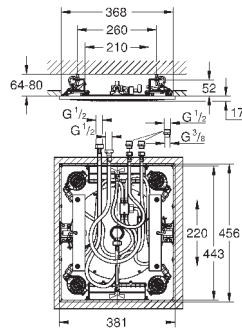

Rainshower F-Series 15" Потолочный душ с 3 режимами

Rain, Vokoma Spray, Waterfall и комбинация режимов
381 мм (ширина) x 17 мм (высота) x 456 мм (глубина)
металл

GROHE DreamSpray превосходный поток воды

GROHE StarLight хромированная поверхность

GROHE XL Waterfall широкий поток воды

система SpeedClean против известковых отложений
расход воды при использовании одного режима струи при давлении воды в 3 бара:

1 x режим Rain 300 мм: 20 л/мин

2 x XL Waterfall: 1 x Waterfall 20 л, 2 x Waterfall 32 л/мин

4 x Vokoma Spray с углом поворота 20°: 20 л/мин

верхний душ контролируется 4 выходами

27 938 001

хром

2 856,00

Rainshower F-Series 15" Верхний душ с 3 режимами

Rain, Vokoma Spray, Waterfall и комбинация режимов
381 мм (ширина) x 60 мм (высота) x 677 мм (глубина)
металл

GROHE DreamSpray превосходный поток воды

GROHE StarLight хромированная поверхность

GROHE XL Waterfall широкий поток воды

система SpeedClean против известковых отложений
расход воды при использовании одного режима струи при давлении воды в 3 бара:

1 x режим Rain 300 мм: 20 л/мин

2 x XL Waterfall: 1 x Waterfall 20 л, 2 x Waterfall 32 л/мин

4 x Vokoma Spray с углом поворота 20°: 20 л/мин

требуется монтажный набор (26 042 000) – заказывается отдельно

верхний душ контролируется 4 выходами