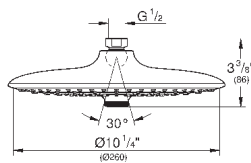

GROHE ВЕРХНИЕ ДУШИ

Артикул

Цвет

Цена брутто /
РРЦ с НДС, €

26 456 000

хром

126,00

Euphoria 260

Верхний душ с 3 режимами

Rain, SmartRain, Jet

Ø 260 мм

шаровый шарнир +/- 15° вращающийся

резьбовое соединение 1/2"

GROHE EcoJoy 6.6 л/мин

GROHE DreamSpray превосходный поток воды

GROHE StarLight хромированная поверхность

система **SpeedClean** против известковых отложений

внутренний охлаждающий канал для продолжительного срока службы

может использоваться с проточным водонагревателем

минимальное давление 1,0 бар

26 457 000

хром

126,00

то же, с ограничением расхода воды 9.5 л/мин

26 455 000

хром

126,00

то же, без ограничения расхода воды

27 492 000

хром

120,00

Euphoria Cosmopolitan 180

Верхний душ с одним режимом

Rain

Ø 180 мм

шаровый шарнир +/- 15° вращающийся

резьбовое соединение 1/2"

GROHE EcoJoy ограничитель расхода воды 9,5 л/мин

GROHE DreamSpray превосходный поток воды

GROHE StarLight хромированная поверхность

система **SpeedClean** против известковых отложений

может использоваться с проточным водонагревателем