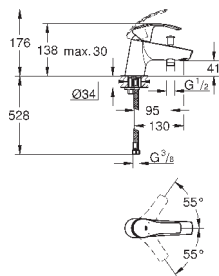

Артикул

Цвет

Цена брутто /
РРЦ с НДС, €

33 412 002

хром

111,60

Eurosmart

Смеситель однорычажный для ванны, DN 15

монтаж на одно отверстие
металлический рычаг
GROHE SilkMove керамический картридж 35 мм с Eco-Override-Stop с ограничителем температуры
GROHE StarLight хромированная поверхность
GROHE FastFixation быстрая монтажная система
регулировка расхода воды
автоматический переключатель: ванна/душ
аэратор
встроенный обратный клапан в душевом отводе 1/2"
гибкая подводка
с защитой от обратного потока