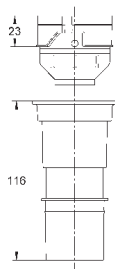

GROHE RAPID SL ДЛЯ УНИТАЗА

Артикул

Цвет

Цена брутто /
РРЦ с НДС, €

38 519 001

421,20

Rapid SL

Инсталляция для подвесного унитаза со смывным устройством под давлением, монтажная высота 1.13 м

смывное устройство под давлением,
6 - 9 л

для ручного/электр. управления

для монтажа перед стеной или стеной перегородкой
стальная рама, фольга оцинкованная,
самонесущая

подготовлена для облицовки
быстрая регулировка по высоте
крепежный материал
проверено -TUEV

2 болта-держателя для унитаза
расстояние между болтами 180/230 мм
для подвесных унитазов с опорной поверхностью менее 205 мм
требуется дополнительный аксессуар 38 779 000

PP-смывная дуга Ø 90 мм

регулировка глубины монтажа

редуктор 80/110 мм

впускной и смывной гарнитуры

автоматическое смывное устройство

регулируется

Арматурная группа I

подключение 3/4"

со встроенным запорным клапаном

регулировка объёма смыва от 6 до 9 л

промывная дуга

регулятор потока смыва

для монтажа перед стеной необходимо заказать настенные уголки

38 558 00M (продаются отдельно)

40 899 000

по запросу

Набор для дооснащения инсталляции для унитаза-биде (Sensia IGS, Sensia Arena)

дооснащение инсталляции Rapid SL/Uniset для монтажа унитаза с функцией биде Sensia Arena или Sensia IGS

состоит из:

гофрированная трубка со стопорным кольцом и уплотнением

кабельные стяжки

соединительная трубка для унитаза Ø 45 мм

сливная манжета Ø 90 мм

38 558 00M

18,00

Rapid SL

Настенный уголок

для монтажа перед стеной

для крепления элементов к капитальной стене или перед стеной-перегородкой

бесступенчатая регулировка глубины от

130 - 203 мм

облицовка для одиночного или рельсового

монтажа

крепежный материал

2 шт

42 333 000

29,23

Переходник 4,5 л для GD 2