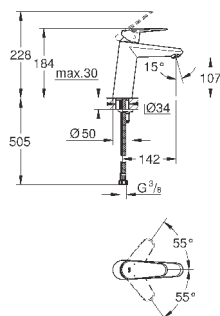

Eurodisc Cosmopolitan
Смеситель однорычажный для раковины DN 15 M-Size

монтаж на одно отверстие
металлический рычаг
GROHE SilkMove керамический картридж 35 мм
регулировка расхода воды
возможность установки мин. расхода 2,5 л/мин.
GROHE StarLight хромированная поверхность
GROHE EcoJoy - 5,7 л/мин
GROHE FastFixation быстрая монтажная система
без донного клапана
гибкая подводка
минимальное давление 1,0 бар

23 054 003

хром

193,20