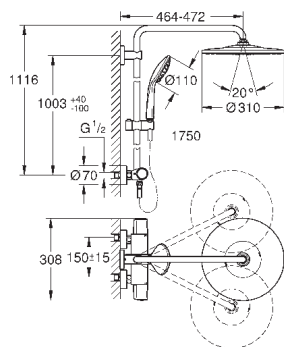

накопительным водонагревателем (см. Техническую информацию)

минимальный расход воды 7л/мин

дополнительная опция: полочка GROHE EasyReach (26 362)

**профессиональная серия**

ДУШИ

26 723 000

хром

по запросу