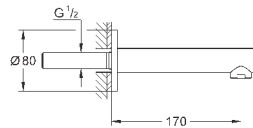

13 280 001

хром

96,00

Concetto

Излив для ванны

настенный монтаж

GROHE StarLight хромированная поверхность

аэратор

внешняя резьба 1/2"

минимальное давление 1,0 бар