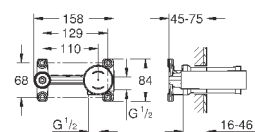

хром  
суперсталь  
темный графит, матовый

259,20  
374,40  
419,58

**Lineare**  
**Смеситель для раковины на два отверстия**  
**L-Size**

настенный монтаж  
комплект верхней монтажной части для 23 571 000  
без встраиваемого механизма  
металлическая розетка  
металлический рычаг  
**GROHE StarLight** хромированная поверхность  
**GROHE EcoJoy** - 5,7 л/мин  
**GROHE AquaGuide** регулируемый аэратор  
размер по осям 110 мм  
вынос 207 мм  
минимальное давление 1,0 бар