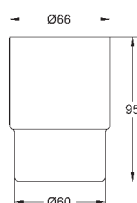

40 372 001

9,04

Essentials
Стакан

материал: стекло
подходит для держателей:
Essentials (40 369 xx1)
Essentials Cube (40 508)
Bau Cosmopolitan (40 585)
Essentials Authentic (40 652)