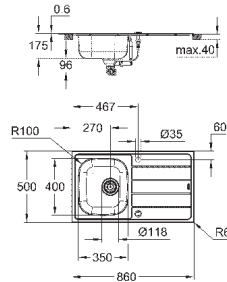

31 562 SD1

нержавеющая сталь

189,59

Bau

Мойка и смеситель для мойки

включает в себя:

K200 Мойка из нержавеющей стали с корзинчатым вентилем (31 562 SD1)

Bau Edge Смеситель для мойки (31 367 001)

высокий излив

монтаж на одно отверстие

GROHE StarLight хромированная поверхность

GROHE Longlife керамический картридж 28 мм

GROHE Zero Раздельные пути подачи воды - не содержит никеля и свинца

аэратор

поворотный трубкообразный излив

радиус поворота 360°

гибкая подводка

Внешний радиус: R6, внутренний радиус чаши: R100

GROHE FastFixation Plus - сверхбыстрая и простая установка - не требуется

никаких инструментов

опция: автоматический сливной клапан с нажимным механизмом

(40 986 SD0), приобретается отдельно

количество крепежных элементов в комплекте (накладной монтаж): 14