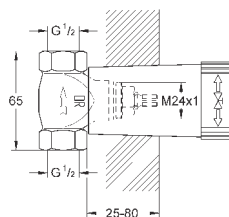

Встроенный вентиль, 1/2"
предварительно смонтированная керамическая вентиляная головка 1/2" 180° резьбовое соединение 1/2" выравнивание глубины монтажа за счет сиффона 25 - 80 мм DR-латунь