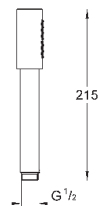

26 465 A00

темный графит

226,80

26 465 AL0

темный графит, матовый

241,20

**Sena Stick**

**Ручной душ, 1 вид струи**