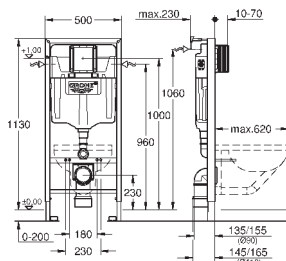

GROHE RAPID SL ДЛЯ УНИТАЗА

Артикул

Цвет

Цена брутто /
РРЦ с НДС, €

38 536 001

223,20

Rapid SL

Инсталляция для подвешного унитаза, монтажная высота 1.13 м

сmyвной бачок GD 2

для монтажа перед стеной или стеной перегородкой

самонесущая стальная рама с

порошковым напылением

подготовлена для облицовки

фиксированные подключения

быстрая регулировка по высоте

крепежный материал

проверено -TUEV

2 болта-держателя для унитаза

крепление для керамики

для подвесных унитазов с опорной поверхностью менее 205 мм

требуется дополнительный аксессуар 38 779 000

расстояние между болтами 180/230 мм

выходной патрубков для унитаза Ø 90 мм

регулировка глубины монтажа

впускной и сmyвной гарнитуры

сmyвной бачок GD 2, 6 - 9 л, со следующими характеристиками:

заводская настройка 6 л и 3 л

Пневматический сmyвной клапан с тремя режимами

слива: 2-х объёмный, старт/стоп, или непрерывный

Подключение воды слева, справа и сзади

Арматурная группа I

с изоляцией от конденсационной влаги

подключение воды DN 15

во время сборки не требуется дополнительного инструмента

для монтажа инспекционного короба

для вертикального или горизонтального монтажа

с настенными уголками 38 558 00M для монтажа перед стеной

для монтажа маленьких сmyвных панелей необходимо заказать

ревизионный короб 40 911 000 (приобретается отдельно)