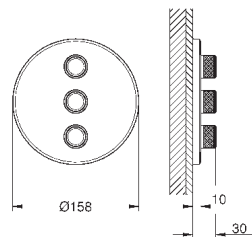

Артикул Цвет Цена брутто / РРЦ с НДС, €

29 122 000	хром	339,60
29 122 DC0	суперсталь	476,40
29 122 GL0	холодный рассвет	511,20
29 122 DA0	теплый закат	511,20
29 122 AL0	темный графит, матовый	546,00

Grotherm SmartControl

Комплект верхней монтажной части для вентиля на три выхода

комплект верхней монтажной части для

GROHE Rapido SmartBox 35 600 000

металлическая накладная панель с **GROHE FastFixation** (скрытые эксцентрики, уплотнение, скрытый монтаж), регулируемая на 6°
10 мм толщина профиля розетки

GROHE StarLight хромированная поверхность

SmartControl нажать для вкл/выкл, повернуть для увеличения напора воды от режима EcoJoy до максимального напора воды
заменяемые символы

ProGrip эргономичные рукоятки с рифленой поверхностью
возможность одновременного включения нескольких точек водоотвода без встраиваемой части

распределение расхода:

выход D = 28 л/мин

выход A = 28 л/мин

выход D+E+A = 65 л/мин

35 600 000		72,00
GROHE Rapido SmartBox Универсальная встроенная часть