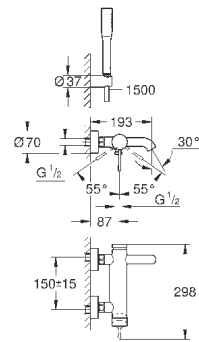

с душевым набором

включает в себя:

ручной душ Euphoria Cosmopolitan Stick (27 400 000) 6,6 л/мин

Euphoria Cosmopolitan Stick Ручной душ (27 367)

держатель для душа Tempesta 100 /Cosmopolitan (27594000)

душевой шланг Silverflex 1.500 мм (28 364)

минимальное давление 1,0 бар