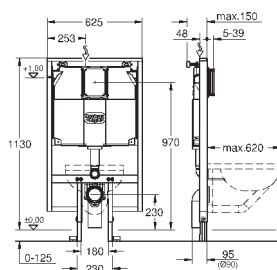

GROHE RAPID SL ДЛЯ УНИТАЗА

Артикул

Цвет

Цена брутто /
РРЦ с НДС, €

38 588 001

290,40

Rapid SL

Инсталляция для подвесного унитаза, монтажная высота 1.13 м, для инсталляционных шахт

сmyвной бачок GD 2
для **инсталляционных шахт**
ширина 800 - 1100 мм
самонесущая стальная рама с порошковым напылением
подготовлена для облицовки
фиксированные подключения
быстрая регулировка по высоте
крепежный материал
2 болта-держателя для унитаза
крепление для керамики
расстояние между болтами 180/230 мм
выходной патрубков для унитаза Ø 90 мм
регулировка глубины монтажа
редуктор Ø 90/110 мм
впускной и сmyвной гарнитуры

сmyвной бачок GD 2, 6 - 9 л, со следующими характеристиками:
заводская настройка 6 л и 3 л
Пневматический сmyвной клапан с тремя режимами слива: 2-х объёмный, старт/стоп, или непрерывный
Подключение воды слева, справа и сзади
Арматурная группа I
с изоляцией от конденсационной влаги
подключение воды DN 15
во время сборки не требуется дополнительного инструмента
для монтажа инспекционного короба
для вертикального или горизонтального монтажа

для монтажа маленьких сmyвных панелей необходимо заказать ревизионный короб 40 911 000 (приобретается отдельно)

38 994 000

337,20

Rapid SL

Инсталляция для подвесного унитаза со сmyвным бачком 80 мм, монтажная высота 1,13 м

ширина элемента 0,62 м
для небольших, узких ванных комнат
для монтажа перед стеной или стеной перегородкой
самонесущая стальная рама с порошковым напылением
подготовлена для облицовки
фиксированные подключения
быстрая регулировка по высоте
крепежный материал
проверено -TUEV
2 болта-держателя для унитаза
крепление для керамики
расстояние между болтами 180/230 мм
PP-сmyвная дуга Ø 90 мм
регулировка глубины монтажа
редуктор Ø 90/110 мм
впускной и сmyвной гарнитуры