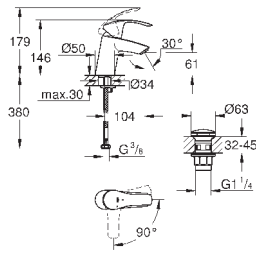

32 467 002

хром

75,60

**Eurosmart**

**Смеситель однорычажный для раковины DN 15 S-Size**

монтаж на одно отверстие  
металлический рычаг  
**GROHE SilkMove** керамический картридж 35 мм  
регулировка расхода воды  
с ограничителем температуры  
**GROHE StarLight** хромированная поверхность  
**GROHE EcoJoy** - 5,7 л/мин  
**GROHE FastFixation** быстрая монтажная система  
без донного клапана  
гибкая подводка