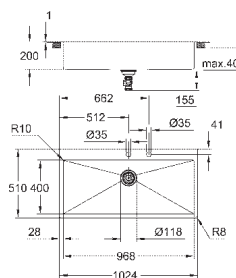

GROHE МОЙКИ ИЗ НЕРЖАВЕЮЩЕЙ СТАЛИ

Артикул

Цвет

Цена брутто /
РРЦ с НДС, €

31 584 SD1

нержавеющая сталь

709,43

K800

Мойка из нержавеющей стали

Модель: K800 90-S 84.6/51 1.0

тип монтажа: стандартный встраиваемый или в один уровень со столешницей

материал: нержавеющая сталь AISI 304 (V2A)

толщина материала: 1 мм

GROHE StarLight поверхность

покрытие: сатиновое

GROHE Whisper

минимальный размер шкафа: 900 мм

Размер: 846 x 510 мм

1 чаша: 790 x 400 x 200 мм

Внешний радиус: R3, внутренний радиус: R10

GROHE FastFixation система быстрого монтажа

Размер отверстия в столешнице для установки мойки: 831 x 495 мм

сливной гарнитур: Ø 3.5"/90 мм + клапан-автомат

аксессуары вкл.: сливной клапан с поворотной ручкой, сливной гарнитур, корзинчатый вентиль, монтажный набор

опция: автоматический сливной клапан с нажимным механизмом

(40 986 SD0), приобретается отдельно

количество крепежных элементов в комплекте (накладной монтаж): 10

31 585 SD1

нержавеющая сталь

946,69

K800

Мойка из нержавеющей стали

Модель: K800 120-S 102.4/51 2.0

тип монтажа: стандартный встраиваемый или в один уровень со столешницей

материал: нержавеющая сталь AISI 304 (V2A)

толщина материала: 1 мм

GROHE StarLight поверхность

покрытие: сатиновое

GROHE Whisper

минимальный размер шкафа: 1200 мм

Размер: 1024 x 510 мм

1 чаша: 462 x 400 x 200 мм

2 чаша: 462 x 400 x 200 мм

Внешний радиус: R3, внутренний радиус: R10

GROHE FastFixation система быстрого монтажа

Размер отверстия в столешнице для установки мойки: 1009 x 495 мм

сливной гарнитур: Ø 3.5"/90 мм + клапан-автомат

аксессуары вкл.: сливной клапан с поворотной ручкой, сливной гарнитур, корзинчатый вентиль, монтажный набор

опция: автоматический сливной клапан с нажимным механизмом

(40 986 SD0), приобретается отдельно