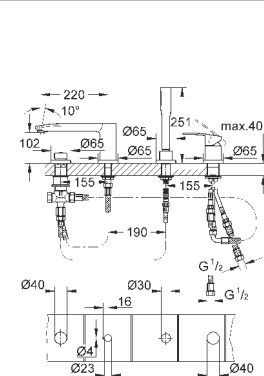

23 048 003

хром

744,00

Eurostyle Cosmopolitan

Смеситель однорычажный для ванны

на 4 отверстия

GROHE SilkMove керамический картридж Ø 46 мм

GROHE StarLight хромированная поверхность

включает в себя:

фиксатор для излива(смонтированный)

элемент управления однорычажного

смесителя

излив для ванны с аэратором

переключатель ванна/душ

Euphoria Cosmopolitan Ручной душ 6.6 л/мин

металлический душевой шланг 2000 мм

гибкая подводка

подключение для душевого шланга

с защитой от обратного потока

может быть использован с 29 037 000

минимальное давление 1,0 бар