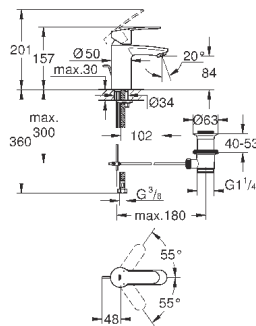

23 037 002

хром

118,80

**Eurostyle Cosmopolitan**  
**Смеситель однорычажный для раковины DN 15**  
**S-Size**

монтаж на одно отверстие  
металлический рычаг  
**GROHE SilkMove** керамический картридж 28 мм  
**GROHE StarLight** хромированная поверхность  
**GROHE FastFixation** быстрая монтажная система  
аэратор  
сливной гарнитур 1 1/4"  
гибкая подводка