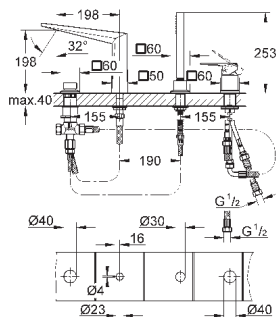

GROHE ALLURE BRILLIANT

Артикул

Цвет

Цена брутто /
РРЦ с НДС, €

19 787 001	хром	1 476,00
19 787 DC1	суперсталь	2 088,00
19 787 AL1	темный графит, матовый	2 400,00

Allure Brilliant
Смеситель однорычажный для ванны на 4 отверстия
GROHE SilkMove керамический картридж Ø 46 мм
GROHE StarLight хромированная поверхность
включает в себя:
фиксатор для излива(смонтированный)
элемент управления однорычажного смесителя
излив для ванны со встроенным аэратором
переключатель ванна/душ
ручной душ Euphoria Cube+ 6,5 л/мин
металлический душевой шланг 2000 мм
гибкая подводка, подключение для душевого шланга с защитой от обратного потока
может быть использован с 29 037 000

29 037 000		722,40