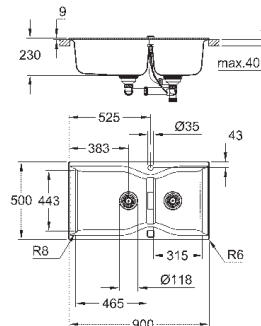

K700

Композитная мойка

модель: K700 100-С 90/50 2.0 оборачиваемая

тип монтажа: стандартная встраиваемая

материал: кварцевый композит

GROHE Whisper

мин. размер шкафа: 1000 мм

размеры: 900 x 500 мм

1 чаша: 465 x 443 x 230 мм

1 чаша: 315 x 443 x 230 мм

GROHE FastFixation

быстрая монтажная система

монтаж мойки слева или справа

отверстие: 880 x 480 мм

клапан-автомат

аксессуары вкл.: сливной клапан с поворотной ручкой, сливной гарнитур,

корзинчатый вентиль, монтажный набор

опция: автоматический сливной клапан с нажимным механизмом

(40 986 SD0), приобретается отдельно

количество крепежных элементов в комплекте (накладной монтаж): 10

Внешний радиус: R6, внутренний радиус чаши: R8