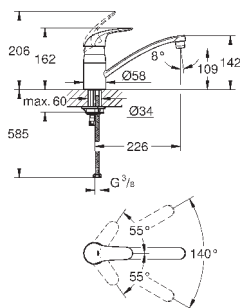

32 750 000

хром

97,20

Euroeco
Смеситель однорычажный для мойки, DN 15
монтаж на одно отверстие
GROHE StarLight поверхность
GROHE SilkMove керамический картридж 35 мм
аэратор
регулировка расхода воды
поворотный трубкообразный излив
область поворота 140°
металлический рычаг
гибкая подводка
система быстрого монтажа