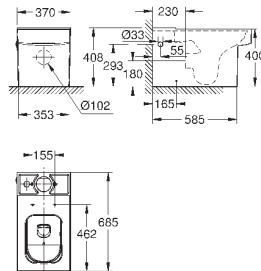

39 484 00N

альпин-белый

498,22

Керамика Cube

Унитаз напольный для комбинации с бачком наружного монтажа
для комбинации с бачком
универсальный выпуск
безободковый
объем смыва 3/4.5 л
с креплением
бачок заказывается дополнительно
санитарная керамика
полностью скрытые невидимые крепления
Износостойкое покрытие **PureGuard** и анти-бактериальное глазирование
для сиденья с крышкой для унитаза 39 488 000 (с механизмом плавного закрытия)
6 шт. на паллете