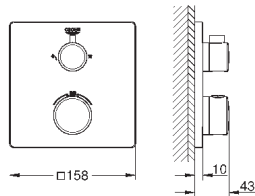

35 600 000

72,00

GROHE Rapido SmartBox Универсальная встроенная часть

24 080 000

хром

394,80

Grotherm

Термостат для ванны с переключателем на 2 положения

комплект верхней монтажной части для
GROHE Rapido SmartBox 35 600 000 (универсальная встраиваемая часть)

GROHE TurboStat встроенный термоэлемент

GROHE StarLight хромированная поверхность

с настенными розетками **GROHE FastFixation** (скрытые эксцентрики, уплотнение, скрытый монтаж)

металлическая накладная панель, регулируемая на 6°

графическое обозначение: ванна и душ

GROHE SafeStop стопор безопасности при 38°C

GROHE SafeStop Plus опционно ограничитель температуры на 43°C / 46°C, включен

GROHE AquaDimmer, встроенный переключатель

распределение расхода:

выход В = 27 л/мин,

выход С = 30 л/мин

без встраиваемой части