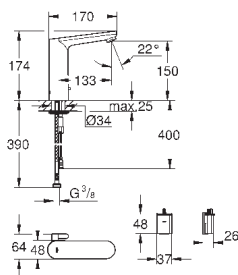

320,40

то же, со сливным гарнитуром

36 422 000

хром

399,60