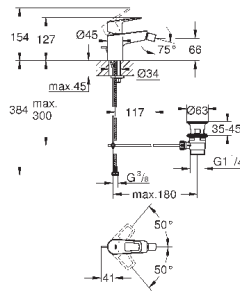

23 338 001

хром

64,00

BauLoop
Смеситель однорычажный для биде DN 15

монтаж на одно отверстие
металлический рычаг
GROHE Longlife керамический картридж **28 мм**
с ограничителем температуры
GROHE StarLight хромированная поверхность
GROHE EcoJoy - 5,7 л/мин
с шаровым шарниром
система быстрого монтажа
рычажный донный клапан 1 1/4", пластик
гибкая подводка
профессиональная серия

new