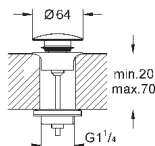

65 807 000  
65 807 BE0  
65 807 GL0  
65 807 DA0  
65 807 A00

хром  
никель глянец  
холодный рассвет  
теплый закат  
темный графит

50,40  
64,80  
64,80  
64,80  
64,80

**Сливной нажимной гарнитур**  
с нажимным механизмом  
для раковин с переливом  
съёмная заглушка  
съёмная пробка  
закрывающийся  
**GROHE StarLight** хромированная поверхность