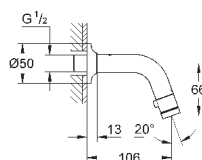

20 205 000

хром

80,40

Универсальный настенный вентиль, DN15
напор воды: 6 л/мин при давлении 3 бар
аэратор с функцией открывания/закрывания воды
керамический вентиль
резьбовое соединение 1/2"
GROHE StarLight хромированная поверхность
вынос 106 мм