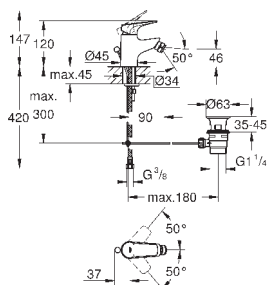

23 754 000

хром

62,40

BauFlow
Смеситель однорычажный для биде DN 15

монтаж на одно отверстие
металлический рычаг
GROHE Longlife керамический картридж 28 мм
GROHE StarLight хромированная поверхность
GROHE EcoJoy - 5,7 л/мин
система быстрого монтажа
с шаровым шарниром
сливной гарнитур 1 1/4"
гибкая подводка