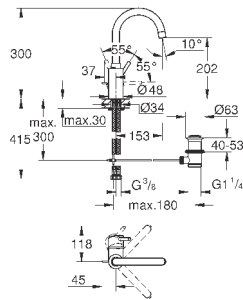

Артикул

Цвет

Цена брутто /
РРЦ с НДС, €

32 629 002

хром

180,00

Concetto

Смеситель однорычажный для раковины 1/2" L-Size

монтаж на одно отверстие
металлический рычаг
скрытое крепление рычага
GROHE SilkMove керамический картридж 35 мм
регулировка расхода воды
GROHE StarLight хромированная поверхность
GROHE Zero Раздельные пути подачи воды - не содержит никеля и свинца
GROHE FastFixation быстрая монтажная система
аэратор
поворотный трубкообразный излив
с ограничителем поворота
сливной гарнитур 1 1/4"
гибкая подводка
дополнительный ограничитель температуры (46 375 000)
минимальное давление 1,0 бар

20 216 001

хром

218,40