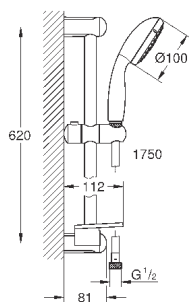

27 600 001

хром

69,60

Tempesta 100

Душевой гарнитур, 3 вида струй

включает в себя:

- ручной душ (28 419)
- душевая штанга, 600 мм (27 523)
- душевой шланг Relexaflex 1750 мм 1/2" x 1/2" (28 154)
- Полочка **GROHE EasyReach** (27 596)

GROHE EcoJoy ограничитель расхода воды 9,5 л/мин
GROHE DreamSpray превосходный поток воды
GROHE StarLight хромированная поверхность
система **SpeedClean** против известковых отложений
внутренний охлаждающий канал для продолжительного срока службы
ShockProof силиконовое кольцо, предотвращающее повреждение поверхности при падении ручного душа
может использоваться с проточным водонагревателем
минимальное давление 1,0 бар

27 927 001

хром

69,60

то же, без ограничения расхода воды