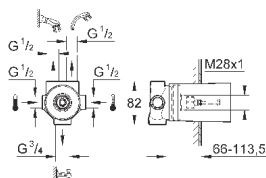

29 033 000

247,20

Переключатель на 3 положения

корпус встраиваемого смесителя для скрытого монтажа с керамическими шайбами подключение холодной или горячей воды 1/2" 2 отвода 1/2" 1 отвод для ванны 3/4" плавная регулировка глубины монтажа 66 - 113 мм DR-латунь минимальное давление 1,0 бар