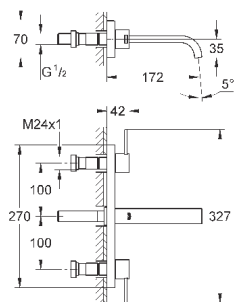

Артикул

Цвет

Цена брутто /
РРЦ с НДС, €

20 189 000

хром

564,00

Allure
Смеситель для раковины на три
отверстия, DN 15

S-Size

настенный монтаж, без встраиваемого механизма
комплект верхней монтажной части для 29 025 002
с длинными ручьями
с металлической платой, керамические вентили для горячей
и холодной воды, 1/2" - ход 90°, **GROHE StarLight** хромированная
поверхность
ограничитель расхода 8 л/мин
излив с аэратором
размер по осям 200 мм
вынос 172 мм

20 193 000

хром

603,60

то же, вынос 220 мм

19 309 000

хром

564,00