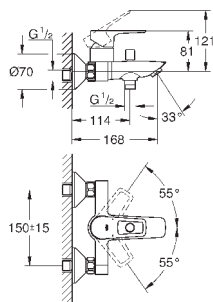

23 602 001

хром

87,06

BauLoop

Смеситель однорычажный для ванны, DN 15

настенный монтаж

металлический рычаг

GROHE Longlife керамический картридж 35 мм

с ограничителем температуры

GROHE StarLight хромированная поверхность

регулировка расхода воды

автоматический переключатель: ванна/душ

излив с аэратором

отвод для душа снизу 1/2" со встроенным

обратным клапаном

с защитой от обратного потока

скрытые S-образные эксцентрики

отражатель из металла

профессиональная серия