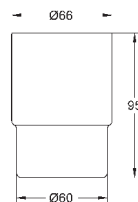

40 372 001

9,04

Essentials
Стакан

материал: стекло
подходит для держателей:
Essentials (40 369 xx1)
Essentials Cube (40 508)
Bau Cosmopolitan (40 585)
Essentials Authentic (40 652)