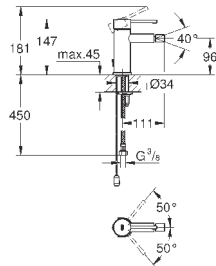

32 934 001

хром

138,00

Essence

Смеситель однорычажный для биде DN 15 S-Size

монтаж на одно отверстие
металлический рычаг
GROHE SilkMove керамический картридж 28 мм
с ограничителем температуры
GROHE StarLight хромированная поверхность
GROHE FastFixation Plus Система монтажа
аэратор с шаровым шарниром
цепочка
гибкая подводка