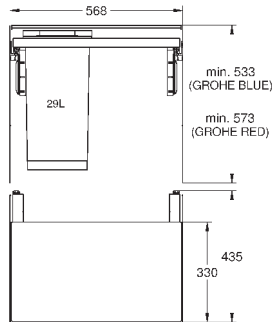

Напольный монтаж за распашной дверцей  
Полное выдвижение

Телескопический ручной механизм

2 контейнера по 15 л

Для шкафов шириной от 30 см

Совместима с GROHE Blue Home и GROHE Red с бойлерами размеров M и L