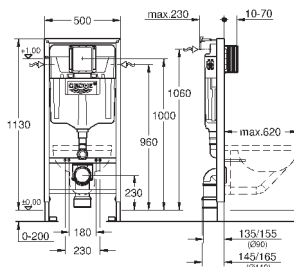

Rapid SL

Инсталляция для подвешного унитаза, монтажная высота 1.13 м

сmyвной бачок GD 2

для монтажа перед стеной или стеной перегородкой

самонесущая стальная рама с

порошковым напылением

подготовлена для облицовки

фиксированные подключения

быстрая регулировка по высоте

крепежный материал

проверено -TUEV

2 болта-держателя для унитаза

крепление для керамики

для подвесных унитазов с опорной поверхностью менее 205 мм

требуется дополнительный аксессуар 38 779 000

расстояние между болтами 180/230 мм

выходной патрубков для унитаза Ø 90 мм

регулировка глубины монтажа

редуктор Ø 90/110 мм

впускной и сmyвной гарнитуры

сmyвной бачок GD 2, 6 - 9 л, со следующими характеристиками:

заводская настройка 6 л и 3 л

Пневматический сmyвной клапан с тремя режимами

слива: 2-х объёмный, старт/стоп, или непрерывный

Подключение воды слева, справа и сзади

Арматурная группа I

с изоляцией от конденсационной влаги

подключение воды DN 15

во время сборки не требуется дополнительного инструмента

для монтажа инспекционного короба

для вертикального или горизонтального монтажа

с настенными уголками 38 558 00M для монтажа перед стеной

WC со звукоизоляционным набором (37 131 000)

для монтажа маленьких сmyвных панелей необходимо заказать

ревизионный короб 40 911 000 (приобретается отдельно)