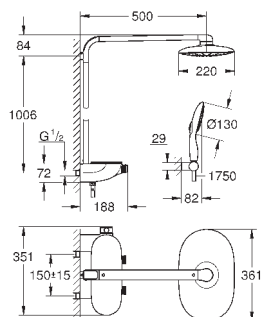

Душевая система с термостатом для настенного монтажа

включает в себя:

горизонтальный душевой

кронштейн 500 мм

термостат внешнего монтажа SmartControl

выбор между:

Rainshower Mono 360 Верхний душ, хромированная душевая поверхность

режимы струи GROHE PureRain/GROHE Rain O²*

Power&Soul 130 Ручной душ, белая душевая поверхность (27 673 LS0)

держатель ручного душа (27 055)

душевой шланг 1750 мм (28 388 000)

минимальный расход воды 10 л/мин

GROHE DreamSpray превосходный поток воды

GROHE StarLight хромированная поверхность

GROHE CoolTouch Полностью исключается вероятность

ожога о внешнюю поверхность смесителя

GROHE TurboStat встроенный термозащитный элемент

GROHE EcoJoy Технология совершенного потока

при уменьшенном расходе воды

GROHE SafeStop стопор безопасности при 38°C

GROHE SafeStop Plus опционно ограничитель температуры на 43°C,

включен

SmartControl нажать для вкл/выкл, повернуть для увеличения напора

воды от режима EcoJoy до максимального напора воды

GROHE EasyReach полочка съемная

система **SpeedClean** против известковых отложений

внутренний охлаждающий канал для продолжительного срока службы

совместим с проточным водонагревателем **только** выше 18 кВт/ч, а также с

накопительным водонагревателем (см. Техническую информацию)

Twistfree против перекручивания шланга

* выбор режима при первой установке; заводская установка:
GROHE PureRain