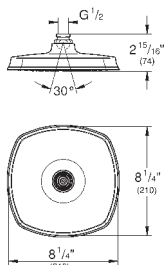

26 473 000

хром

по запросу

Rainshower Grandera 210

Верхний душ с одним режимом

Rain

металл

GROHE EcoJoy 6.6 л/мин

GROHE DreamSpray превосходный поток воды

GROHE StarLight хромированная поверхность

система **SpeedClean** против известковых отложений

может использоваться с проточным водонагревателем

минимальное давление 1,0 бар