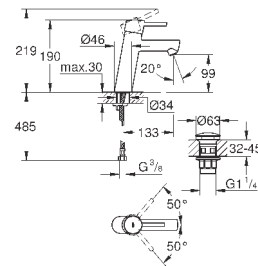

23 932 001

хром

141,60

Concetto

Смеситель однорычажный для раковины DN 15 M-Size

монтаж на одно отверстие
металлический рычаг

GROHE SilkMove керамический картридж **28 мм**

ограничитель температуры

GROHE StarLight хромированная поверхность

GROHE EcoJoy SpeedClean аэратор с ограничением расхода воды 5,7 л/мин

GROHE FastFixation быстрая монтажная система

смеситель с гладким корпусом и нажимным сливным гарнитуром 1 1/4"

гибкая подводка

минимальное давление 1,0 бар