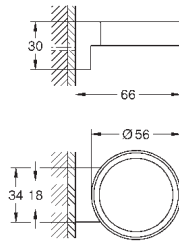

GROHE SELECTION

Артикул

Цвет

Цена брутто /
РРЦ с НДС, €

new

41 027 000	хром	57,19
41 027 DC0	суперсталь	80,08
41 027 BE0	никель глянец	85,80
41 027 EN0	матовый никель	91,51
41 027 GL0	холодный расцвет	85,80
41 027 GN0	холодный расцвет, матовый	91,51
41 027 DA0	теплый закат	85,80
41 027 DL0	теплый закат, матовый	91,51
41 027 A00	темный графит	85,80
41 027 AL0	темный графит, матовый	91,51

Selection

Держатель

металл

для Selection мыльницы (41 028) или Selection стакана (41 029 000)
скрытое крепление

GROHE StarLight хромированная поверхность

new