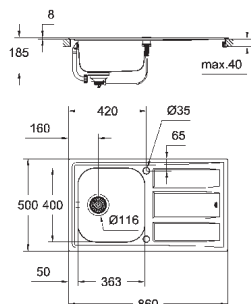

31 566 SD0

нержавеющая сталь

165,86

K400

Мойка из нержавеющей стали с корзинчатым вентиляем

модель: K400 45-S 86/50 1.0 оборачиваемая
тип монтажа: стандартная встраиваемая
материал: нержавеющая сталь AISI 304 (V2A)
толщина материала: 0,7 мм

GROHE StarLight поверхность
покрытие: сатиновое

GROHE Whisper

минимальный размер шкафа: 450 мм

размер: 860 x 500 мм

1 чаша: 362.5 x 400 x 188 мм

Внешний радиус: R10, внутренний радиус чаши: R95

GROHE FastFixation система быстрого монтажа

монтаж мойки слева или справа

требуемый размер отверстия в столешнице для

установки мойки: 840 x 480 мм

Отверстия: 2 x 35 мм

клапан-автомат

аксессуары вкл.: сливной клапан с поворотной ручкой, сливной гарнитур, корзинчатый вентиль, монтажный набор

количество крепежных элементов в комплекте (накладной монтаж): 6