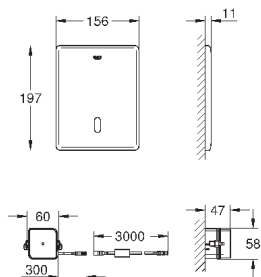

# GRÖNE ЭЛЕКТРОННЫЕ СМЫВНЫЕ УСТРОЙСТВА ДЛЯ УНИТАЗА

Артикул

Цвет

Цена брутто /  
РРЦ с НДС, €

38 698 SD1

нержавеющая сталь

540,00

**Tectron Skate**