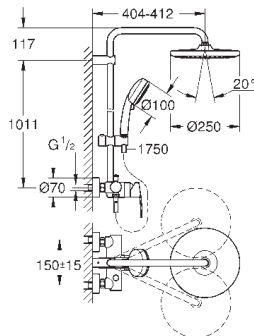

26 673 000

хром

376,92

Tempesta Cosmopolitan System 250

Душевая система с однорычажным смесителем настенного монтажа

включает в себя:

горизонтальный поворотный душевой

кронштейн 390 мм

однорычажный смеситель для душа с переключателем

выбор между:

верхний душ Tempesta 250 (26 666)

душевая струя

Rain

тыльная часть головки верхнего душа белая

с шаровым шарниром

угол поворота ± 10°

GROHE EcoJoy ограничитель расхода воды 9,5 л/мин

ручной душ Tempesta Cosmopolitan 100 (27 571 001)

2 вида струи:

Rain, Jet

GROHE EcoJoy ограничитель расхода воды 5,7 л/мин.

регулируется по высоте с помощью

скользящего элемента

душевой шланг, 1.750 мм 1/2" x 1/2" (28 410)

GROHE EcoJoy Технология совершенного потока

при уменьшенном расходе воды

GROHE SilkMove керамический картридж Ø 46 мм

GROHE DreamSpray превосходный поток воды

GROHE StarLight хромированная поверхность

система **SpeedClean** против известковых отложений

внутренний охлаждающий канал для продолжительного срока службы

Twistfree против перекручивания шланга

совместим с проточным водонагревателем **только** выше 18 кВт/ч, а также с

накопительным водонагревателем (см. Техническую информацию)

минимальный расход воды 7л/мин

минимальное давление 1,0 бар

профессиональная серия