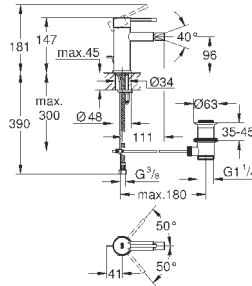

32 935 001

хром

144,00

32 935 DC1

суперсталь

218,40

32 935 BE1

никель глянец

234,00

32 935 EN1

матовый никель

248,40

32 935 GL1

холодный рассвет

234,00

32 935 GN1

холодный рассвет,

матовый

248,40

32 935 DA1

теплый закат

234,00

32 935 DL1

теплый закат, матовый

248,40

32 935 A01

темный графит

234,00

32 935 AL1

темный графит, матовый

248,40

Essence

Смеситель однорычажный для биде DN 15 S-Size

монтаж на одно отверстие
металлический рычаг
GROHE SilkMove керамический картридж 28 мм
с ограничителем температуры
GROHE StarLight хромированная поверхность
GROHE FastFixation Plus Система монтажа
аэратор с шаровым шарниром
сливной гарнитуры 1 1/4"
гибкая подводка
минимальное давление 1,0 бар