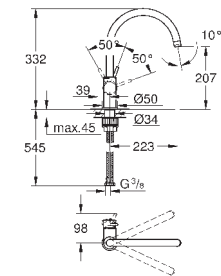

**GROHE FastFixation Plus** - сверхбыстрая и простая установка - не требуется никаких инструментов

для установки на столешницу толщиной от 60 мм необходим крепеж 48 384 000 (приобретается отдельно)

new

31 535 001