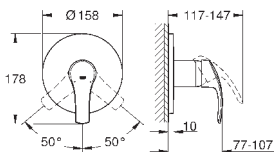

24 042 002

хром

117,60

Eurosmart

Смеситель однорычажный для душа

комплект верхней монтажной части для
GROHE Rapido SmartBox 35 600 000 (универсальная встраиваемая часть)
GROHE SilkMove керамический картридж Ø 46 мм
GROHE StarLight хромированная поверхность
с настенными розетками **GROHE FastFixation** (скрытые
эксцентрики, уплотнение, скрытый монтаж)
металлическая накладная панель, регулируемая на 6°
металлический рычаг
распределение расхода:
выход В или С = 30 л/мин
без встраиваемой части

35 600 000

72,00

GROHE Rapido SmartBox Универсальная встроенная часть