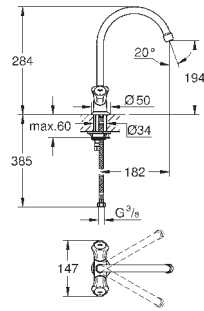

**32 787 000**

**хром**

**130,80**

**Euroeco Special**  
Смеситель однорычажный для мойки, DN 15  
монтаж на одно отверстие  
**GROHE StarLight** поверхность  
**GROHE SilkMove** керамический картридж Ø 46 мм  
**GROHE EcoJoy** Технология совершенного потока  
при уменьшенном расходе воды  
регулировка расхода воды  
настраиваемый ограничитель температуры  
ламинарный регулятор струи 9 л/мин.  
поворотный трубкообразный излив  
длина рычага 120 мм  
гибкая подводка