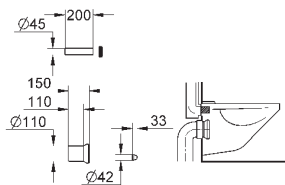

37 104 K00

черный

18,60

**Впускной и смывной гарнитуры для унитаза**

для подвесного унитаза соединительная трубка Ø 45 мм, соединение длиной 200 мм с соединением сливная манжета Ø 110 мм 150 мм в длину заглушки для болтов-держателей унитаза