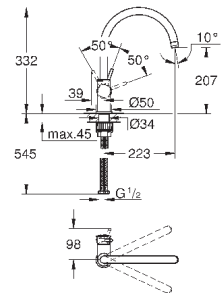

31 535 001

хром

по запросу

BauClassic

Смеситель однорычажный для мойки, DN 15
высокий излив

монтаж на одно отверстие

GROHE StarLight хромированная поверхность

GROHE LongLife керамический картридж **28 мм**

GROHE Zero Раздельные пути подачи воды - не содержит никеля и свинца
излив с аэратором

поворотный трубкообразный излив

радиус поворота 360°

гибкая подводка

GROHE FastFixation Plus - сверхбыстрая и простая установка - не требуется никаких инструментов

для установки на столешницу толщиной от 60 мм необходим крепеж 48 384 000 (приобретается отдельно)

new

31 234 001

хром

по запросу

BauClassic

Смеситель однорычажный для мойки, DN 15
высокий излив

монтаж на одно отверстие

GROHE StarLight хромированная поверхность

GROHE LongLife керамический картридж **28 мм**

GROHE Zero Раздельные пути подачи воды - не содержит никеля и свинца
излив с аэратором

поворотный трубкообразный излив

радиус поворота 360°

гибкая подводка

GROHE FastFixation Plus - сверхбыстрая и простая установка - не требуется никаких инструментов

для установки на столешницу толщиной от 60 мм необходим крепеж 48 384 000 (приобретается отдельно)

new