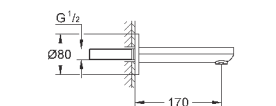

Eurosmart Cosmopolitan

Излив для ванны

настенный монтаж

GROHE StarLight хромированная поверхность

аэратор

внешняя резьба 1/2"

вынос 170 мм

минимальное давление 1,0 бар

13 262 000

хром

99,60