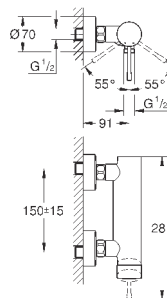

33 636 001

хром

159,60

33 636 DC1

суперсталь

218,40

33 636 BE1

никель глянец

258,00

33 636 EN1

матовый никель

274,80

33 636 GL1

холодный рассвет

258,00

33 636 GN1

холодный рассвет,

матовый

274,80

33 636 DA1

теплый закат

258,00

33 636 DL1

теплый закат, матовый

274,80

33 636 A01

темный графит

258,00

33 636 AL1

темный графит, матовый

274,80

Essence

Смеситель однорычажный для душа, DN 15

настенный монтаж
металлический рычаг
GROHE SilkMove керамический картридж 35 мм
с ограничителем температуры
GROHE StarLight хромированная поверхность
отвод для душа 1/2"
встроенный обратный клапан
скрытые S-образные эксцентрики
с защитой от обратного потока
минимальное давление 1,0 бар