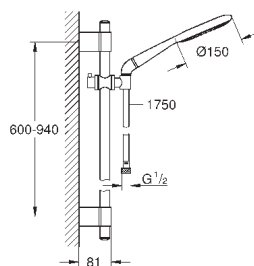

27 277 001

хром

205,20

Rainshower Icon 150

Душевая гарнитура, 2 вида струй

включает в себя:

Ручной душ Icon (27 276 000)

душевая штанга, 900 мм (28 819 001)

с металлическими настенными креплениями

душевой шланг 1750 мм (28 388 000)

Угловой переходник для комбинации ручных

душей с душевыми гарнитурами

GROHE DreamSpray превосходный поток воды

GROHE StarLight хромированная поверхность

GROHE FastFixation Plus (регулируемое расстояние между настенными

креплениями штанги позволяет использовать для монтажа уже имеющиеся отверстия в стене)

система **SpeedClean** против известковых отложений

внутренний охлаждающий канал для продолжительного срока службы

Twistfree против перекручивания шланга

может использоваться с проточным водонагревателем