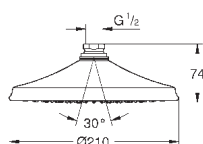

GROHE ВЕРХНИЕ ДУШИ

Артикул

Цвет

Цена брутто /
РРЦ с НДС, €

28 368 LS0

белая луна/хром

376,80

Rainshower Cosmopolitan 210

Верхний душ с одним режимом

Rain

нормальная струя при давлении от 0,5 бар

белая душевая поверхность

Ø 210 мм

металл

с шаровым шарниром

угол поворота ± 15°

резьбовое соединение 1/2"

GROHE DreamSpray превосходный поток воды

GROHE StarLight хромированная поверхность

система **SpeedClean** против известковых отложений

может использоваться с проточным водонагревателем

верхний душ используется только с

кронштейнами 28 384, 28 497, 28 576, 28 724

27 134 000

хром

112,80

Rainshower Cosmopolitan 160

Верхний душ с 4 режимами

Rain / Jet / Pure / Champagne

Ø 160 мм

шаровый шарнир с углом поворота ± 15°

резьбовое соединение 1/2"

GROHE DreamSpray превосходный поток воды

GROHE StarLight хромированная поверхность

система **SpeedClean** против известковых отложений

может использоваться с проточным водонагревателем

установка при давлении от 0,5 бар

минимальный расход воды 5 л/мин

максимальный расход воды 25 л/мин

рекомендуется использовать с

душевым кронштейном Rainshower

26 474 000

хром

по запросу

Rainshower Rustic 210

Верхний душ с одним режимом

душевая струя Rain

нормальная струя (широкое покрытие)

давление от 0,5 бар

Ø 210 мм

120 форсунок

из латуни

шаровой шарнир с углом поворота 20° ± 20°

резьбовое соединение 1/2"

GROHE EcoJoy 6.6 л/мин

GROHE StarLight хромированная поверхность

система **SpeedClean** против известковых отложений

28 369 000

хром

358,80

Rainshower Rustic 210

Верхний душ с одним режимом

нормальная струя (широкое покрытие)

давление от 0,5 бар

Ø 212 мм

металл

шаровой шарнир с углом поворота 20° ± 20°

резьбовое соединение 1/2"

GROHE DreamSpray превосходный поток воды

GROHE StarLight хромированная поверхность