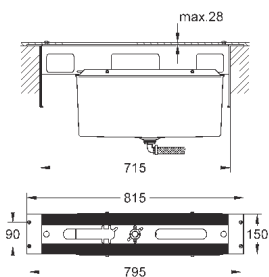

GROHE EUROSTYLE COSMOPOLITAN

Артикул

Цвет

Цена брутто /
РРЦ с НДС, €

29 037 000

722,40

Комплект для ванны на 4/5 отверстий
встраиваемая часть **для монтажа на**
плиточном бортике

включает в себя:
монтажная рамка
улавливающее устройство со встроенным
сливом для проникающей воды
декоративные накладки на винтовые крепления, цвет Хром