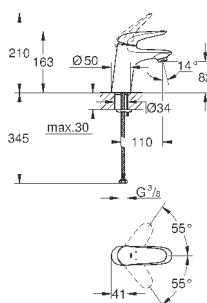

32 468 003

хром

103,20

**Eurostyle**

**Смеситель однорычажный для раковины DN 15 S-Size**

монтаж на одно отверстие  
металлическая рукоятка (с отверстием)  
**GROHE SilkMove** керамический картридж 35 мм  
регулировка расхода воды  
с ограничителем температуры  
**GROHE StarLight** хромированная поверхность  
**GROHE EcoJoy** - 5,7 л/мин  
**GROHE FastFixation** быстрая монтажная система  
без донного клапана  
гибкая подводка