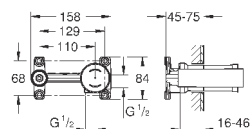

29 097 003  
29 097 LS3

хром  
белая луна/хром

195,60  
254,40

**Eurostyle**  
**Смеситель для раковины на два отверстия M-Size**  
настенный монтаж  
без встраиваемого механизма  
комплект верхней монтажной части для  
23 571 000  
металлическая розетка  
металлический рычаг (без отверстия)  
**GROHE StarLight** хромированная поверхность  
**GROHE AquaGuide** регулируемый азратор  
размер по осям 110 мм  
вынос 203 мм