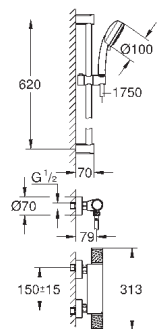

Grohtherm 1000 Performance

Термостат для душа, DN 15 с душевым гарнитуром

включает в себя:

Grohtherm 1000 Performance Термостат для душа 1/2" (34 776 000)

Tempsta Cosmopolitan 100 душевой гарнитур, 2 режима струи,

600 мм (27 578 002)

GROHE EcoJoy опционно ограничитель расхода воды 5.7 л/мин, включен