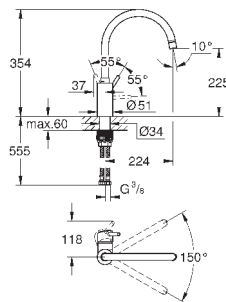

32 661 003
32 661 DC3

хром
суперсталь

190,80
246,00

Concetto

Смеситель однорычажный для мойки, DN 15

высокий излив

монтаж на одно отверстие

GROHE StarLight хромированная поверхность

GROHE SilkMove керамический картридж 35 мм

GROHE Zero Раздельные пути подачи воды - не содержит никеля и свинца

аэратор

регулировка расхода воды

поворотный трубкообразный излив

выбор радиуса поворота: 0° / 150°

гибкая подводка

GROHE FastFixation быстрая монтажная система