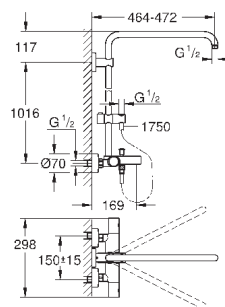

Душевые системы Euphoria

Душевая система с термостатом для ванны; настенный монтаж

с укороченной душевой штангой для использования в душевых кабинках включает в себя:

горизонтальный поворотный душевой

кронштейн 450 мм

настенный термостат с аквадиммером

отдельный переключатель на ручной душ

скользящий элемент

душевой шланг 1750 мм (28 388 000)

расстояние между термостатом и верхней розеткой 1016 мм

GROHE TurboStat встроенный термоэлемент

GROHE SafeStop стопор безопасности при 38°C

GROHE SafeStop Plus опционно ограничитель температуры на 43°C , включен

GROHE StarLight хромированная поверхность

внутренний охлаждающий канал для продолжительного срока службы

Twistfree против перекручивания шланга

совместим с проточным водонагревателем **только** выше 18 кВт/ч, а также с

накопительным водонагревателем (см. Техническую информацию)

минимальный расход воды 7л/мин