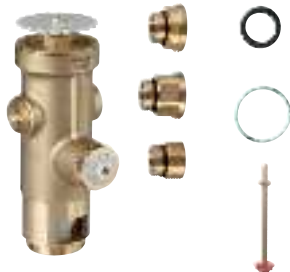

43 996 000

175,20

Смывное устройство под давлением для унитаза
для скрытого монтажа
подключение 3/4"
арматура для замены
для 677.00.200/677.03.200/680.00.200
без предохранителя
без промывной дуги