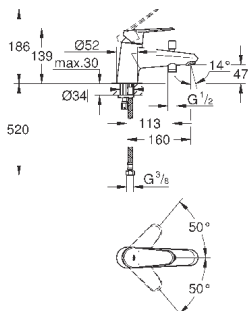

Eurodisc Cosmopolitan

Смеситель однорычажный для ванны, DN 15

монтаж на одно отверстие
металлический рычаг
GROHE SilkMove керамический картридж Ø 46 мм
GROHE StarLight хромированная поверхность
регулировка расхода воды, возможность установки мин. расхода 2,5 л/мин.
автоматический переключатель: ванна/душ
аэратор, встроенный обратный клапан в душевом отводе 1/2"
гибкая подводка
с защитой от обратного потока
дополнительный ограничитель температуры (46 308 000)