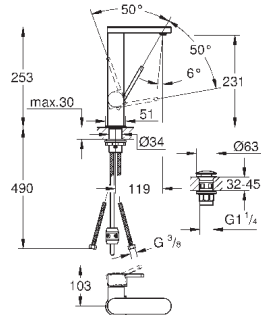

new

23 844 003

хром

332,40

GROHE Plus

Смеситель однорычажный для раковины 1/2" L-Size

монтаж на одно отверстие
металлический рычаг

GROHE SilkMove керамический картридж 28 мм
с ограничителем температуры

GROHE StarLight хромированная поверхность

GROHE EcoJoy SpeedClean аэратор с ограничением расхода воды 5,7 л/мин

GROHE AquaGuide регулируемый аэратор

система быстрого монтажа

выдвижной излив

GROHE EasyDock Легкое вытягивание и возврат на место выдвижного
излив

смеситель с гладким корпусом и нажимным сливным гарнитуром 1 1/4"

гибкая подводка

new