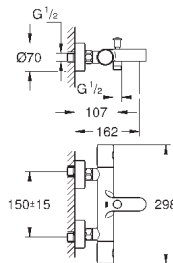

металлическая розетка

**GROHE EcoJoy** Технология совершенного потока

при уменьшенном расходе воды

new

34 766 000

хром

254,40

**Grohtherm 800 Cosmopolitan**  
Термостат для ванны, DN 15