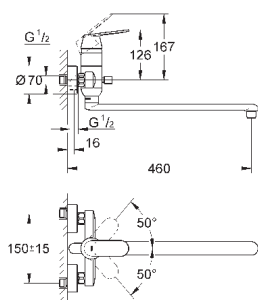

GROHE УНИВЕРСАЛЬНЫЕ СМЕСИТЕЛИ

Артикул

Цвет

Цена брутто /
РРЦ с НДС, €

32 847 000

хром

204,00

Eurosmart Cosmopolitan

Универсальный смеситель, DN 15

настенный монтаж
металлический рычаг

GROHE SilkMove керамический картридж Ø 46 мм

GROHE StarLight хромированная поверхность

регулировка расхода воды, возможность установки мин. расхода 2,5 л/мин.

автоматический переключатель: ванна/душ

поворотный трубкообразный излив

вынос 400 мм, скрытые S-образные эксцентрики