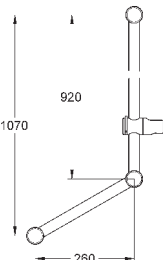

28 587 000

хром

147,60

Relexa

Душевая штанга, 900 мм

с ручкой

ручка может крепиться слева и справа

с 3-мя креплениями к стене

бегунок с металлической гильзой

изменение угла наклона при помощи

растрового механизма

регулировка высоты с помощью винта

GROHE StarLight хромированная поверхность

ДУШИ