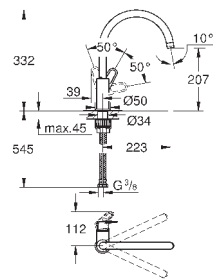

31 230 001

хром

по запросу

GROHE BauFlow

Смеситель однорычажный для мойки, DN 15
монтаж на одно отверстие
металлический рычаг

GROHE StarLight поверхность

GROHE LongLife керамический картридж **28 мм**

GROHE Zero Раздельные пути подачи воды - не содержит никеля и свинца
поворотный трубкообразный излив
аэратор

гибкая подводка

GROHE FastFixation Plus - сверхбыстрая и простая установка - не требуется никаких инструментов

для установки на столешницу толщиной от 60 мм необходим крепеж 48 384 000 (приобретается отдельно)

new