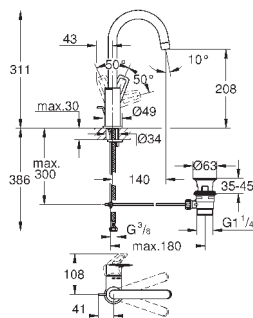

23 763 001

хром

95,22

BauLoop
Смеситель однорычажный для раковины 1/2"
L-Size

монтаж на одно отверстие
металлический рычаг

GROHE Longlife керамический картридж **28 мм**

с ограничителем температуры

GROHE StarLight хромированная поверхность

GROHE EcoJoy - 5,7 л/мин

система быстрого монтажа

поворотный трубкообразный излив

рычажный донный клапан 1 1/4", пластик

гибкая подводка

профессиональная серия