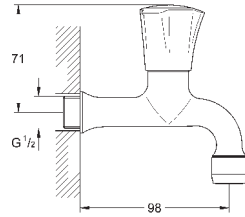

Артикул

Цвет

Цена брутто /
РРЦ с НДС, €

30 098 001

хром

34,80

Costa L
Настенный вентиль, DN 15
настенный монтаж
металлическая рукоятка
с теплоизоляцией
привинчивающаяся
маркировка: синяя
GROHE StarLight поверхность
аэратор
вентили Longlife