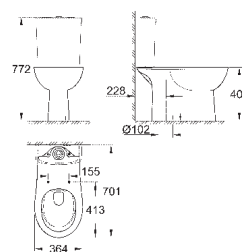

39 429 000

альпин-белый

114,16

Керамика Вау

Унитаз напольный для комбинации с бачком наружного монтажа

омыв всей окружности чаши
безободковый
Вертикальный выпуск, скрытый
объем смыва 6/3 л
с креплением
бачок заказывается дополнительно
санитарная керамика
для сиденья с крышкой для унитаза 39 492 000 (стандартный) или 39 493 000
(с механизмом плавного закрытия)
9 шт. на паллете

КЕРАМИКА