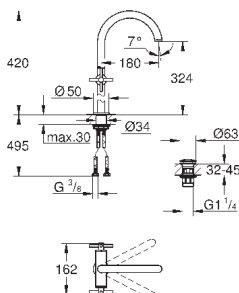

21 044 003	хром	577,20
21 044 DC3	суперсталь	811,20
21 044 AL3	темный графит, матовый	926,40

Atrio
Смеситель для раковины на одно
отверстие, DN 15
XL-Size

для отдельностоящих раковин
керамические вентили 1/2", 90°
GROHE StarLight хромированная поверхность
GROHE EcoJoy 5.7 л/мин ламинарный аэратор
система быстрого монтажа
поворотный трубкообразный C-излив с
аэратором и стопором
сливной гарнитур 1 1/4"
гибкая подводка
с крестообразными рукоятками
включены 2 набора с накладными насадками. Один с надписями „Н“ и „С“,
один - без надписей.