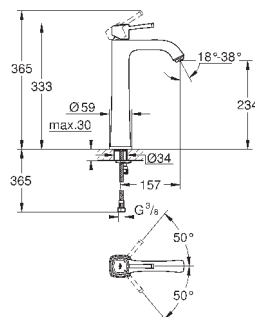

23 313 000
23 313 IGO

хром
хром/золото

430,80
562,80

Grandera
Смеситель однорычажный для раковины DN 15 XL-Size

для отдельностоящих раковин
GROHE SilkMove керамический картридж 28 мм
ограничитель температуры
GROHE StarLight хромированная поверхность
GROHE EcoJoy Технология совершенного потока при уменьшенном расходе воды
GROHE FastFixation быстрая монтажная система
GROHE AquaGuide регулируемый аэратор 5,7 л/мин
без донного клапана
гибкая подводка
минимальное давление 1,0 бар