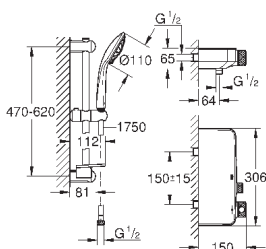

**Термостат для душа, DN 15 с душевым гарнитуром**

включает в себя:

Grotherm SmartControl Термостат для душа (34 719 000)

Euphoria 110 Massage Душевой гарнитур, 900 мм (27 226 001)

34 720 000

хром

447,60

**Grotherm SmartControl**