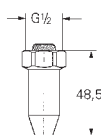

28 988 000

хром

70,64

Спускной вентиль 1/2"

для установки между запорным вентилем и

душом

для больниц

Внутренняя резьба 1/2"

GROHE StarLight хромированная поверхность