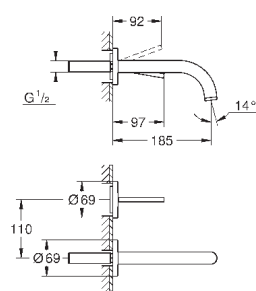

19 287 003	хром	393,60
19 287 DC3	суперсталь	553,20
19 287 GL3	холодный рассвет	592,80
19 287 DA3	теплый закат	592,80
19 287 AL3	темный графит, матовый	632,40

Atrio
Смеситель для раковины на 2 отверстия, joystick

настенный монтаж
без встраиваемого механизма
комплект верхней монтажной части для
23 429 000
GROHE FeatherControl Joystick картридж
GROHE StarLight хромированная поверхность
GROHE EcoJoy 5.7 л/мин ламинарный аэратор
размер по осям 110 мм
вынос 185 мм