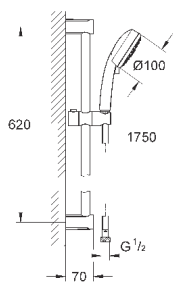

27 580 002

хром

74,40

Tempesta Cosmopolitan 100
Душевой гарнитур, 4 вида струй

включает в себя:

Tempesta Cosmopolitan 100 Ручной душ (27 575)
душевая штанга, 600 мм (27 521)
душевой шланг Relexaflex 1750 мм 1/2" x 1/2" (28 154)

GROHE EcoJoy ограничитель расхода воды 9,5 л/мин
GROHE DreamSpray превосходный поток воды
GROHE StarLight хромированная поверхность
система **SpeedClean** против известковых отложений
внутренний охлаждающий канал для продолжительного срока службы
может использоваться с проточным водонагревателем
минимальное давление 1,0 бар

27 787 002

хром

74,40

то же, без ограничения расхода воды