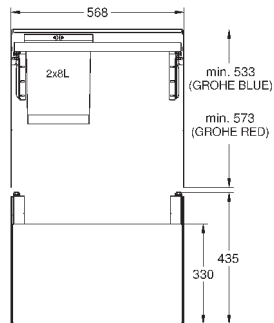

40 981 000

339,00

GROHE Blue

Система сортировки отходов и мусора - 60 см, 8/8 л

Монтаж на боковые стенки и фронтальную панель

Полное выдвижение с доводчиком

2 контейнера по 8 л

Для шкафов шириной 60 см

Высота пространства для установки: не менее 533 мм, не более 573 мм

Совместима с GROHE Blue Home, GROHE Blue Professional и GROHE Red с бойлерами размеров M и L