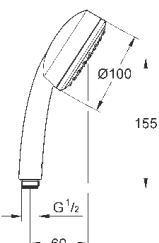

26 082 002

хром

21,00

Tempesta Cosmopolitan 100

Ручной душ, 1 вид струи

Rain

GROHE DreamSpray превосходный поток воды

GROHE StarLight хромированная поверхность

система SpeedClean против известковых отложений

внутренний охлаждающий канал для продолжительного срока службы

может использоваться с проточным водонагревателем

универсальное крепление, подходящее к любому стандартному шлангу

минимальное давление 1,0 бар