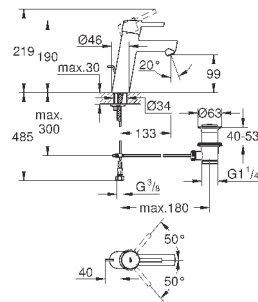

23 450 001

хром

139,20

Concetto

Смеситель однорычажный для раковины DN 15 M-Size

монтаж на одно отверстие, металлический рычаг
GROHE SilkMove керамический картридж **28 мм**
с ограничителем температуры

GROHE StarLight хромированная поверхность

GROHE EcoJoy SpeedClean аэратор с ограничением расхода воды 5,7 л/мин

GROHE FastFixation быстрая монтажная система

сливной гарнитур 1 1/4", гибкая подводка

минимальное давление 1,0 бар