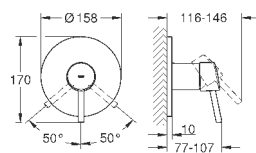

включает в себя:

Ручной душ Euphoria Cosmopolitan (27 400)

Настенный держатель (27 056)

душевой шланг Relexaflex 1500 мм 1/2" x 1/2" (28 151)

24 053 001

хром

142,80

**Concetto**