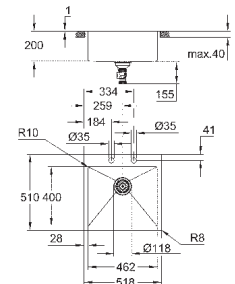

GROHE МОЙКИ ИЗ НЕРЖАВЕЮЩЕЙ СТАЛИ

Артикул

Цвет

Цена брутто /
РРЦ с НДС, €

31 582 SD1

нержавеющая сталь

946,69

K1000

Мойка из нержавеющей стали с корзинчатым вентилем

модель: K1000 80-S 116/52 1.0 расположение чаши справа
тип монтажа: стандартный встраиваемый или в один уровень со столешницей

материал: нержавеющая сталь AISI 304 (V2A)

толщина материала: 1 мм

GROHE StarLight поверхность

покрытие: сатиновое

GROHE Whisper

минимальный размер шкафа: 800 мм

размер: 1160 x 520 мм

1 чаша: 710 x 400 мм

Внешний радиус: R3, внутренний радиус: R10

GROHE FastFixation система быстрого монтажа

мойка монтируется справа

Размер отверстия в столешнице для установки мойки: 1145 x 505 мм

сливной гарнитур: Ø 3.5"/90 мм + клапан-автомат

аксессуары вкл.: сливной клапан с поворотной ручкой, сливной гарнитур,

корзинчатый вентиль, монтажный набор

опция: автоматический сливной клапан с нажимным механизмом

(40 986 SD0), приобретается отдельно

количество крепежных элементов в комплекте (накладной монтаж): 10

31 581 SD1

нержавеющая сталь

946,69

K1000

Мойка из нержавеющей стали с корзинчатым вентилем

модель: K1000 80-S 116/52 1.0 расположение чаши слева
тип монтажа: стандартный встраиваемый или в один уровень со столешницей

материал: нержавеющая сталь AISI 304 (V2A)

толщина материала: 1 мм

GROHE StarLight поверхность

покрытие: сатиновое

GROHE Whisper

минимальный размер шкафа: 800 мм

размер: 1160 x 520 мм

1 чаша: 710 x 400 мм

Внешний радиус: R3, внутренний радиус: R10

GROHE FastFixation система быстрого монтажа

мойка монтируется слева

Размер отверстия в столешнице для установки мойки: 1145 x 505 мм

сливной гарнитур: Ø 3.5"/90 мм + клапан-автомат

аксессуары вкл.: сливной клапан с поворотной ручкой, сливной гарнитур,

корзинчатый вентиль, монтажный набор