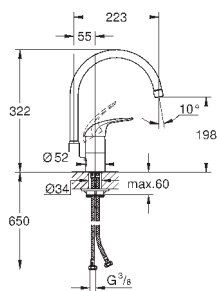

GROHE EUROECO / EUROECO SPECIAL

Артикул

Цвет

Цена брутто /
РРЦ с НДС, €

32 752 000

хром

97,20

Euroeco
Смеситель однорычажный для мойки, DN 15
монтаж на одно отверстие
GROHE StarLight поверхность
GROHE SilkMove керамический картридж Ø 46 мм
аэратор
регулировка расхода воды
поворотный трубкообразный излив
радиус поворота 0°/150°/360°
металлический рычаг
гибкая подводка
система быстрого монтажа