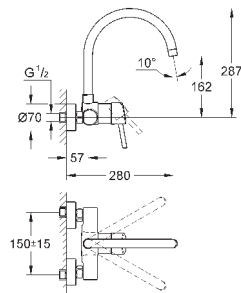

поворотный литой излив

область поворота 140°

гибкая подводка

система быстрого монтажа

32 667 001

хром

165,60

**Concetto**