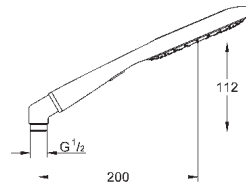

GROHE RAINSHOWER

Артикул

Цвет

Цена брутто /
РРЦ с НДС, €

27 447 000

розовый

93,60

Rainshower Icon 150

Ручной душ, 2 вида струй

Rain, SmartRain

Эко функция - ограничение расхода воды
металлический угловой адаптер для комбинации ручного душа и душевого шланга

GROHE EcoJoy Технология совершенного потока при уменьшенном расходе воды

GROHE CoolTouch

GROHE DreamSpray превосходный поток воды

GROHE StarLight хромированная поверхность

система **SpeedClean** против известковых отложений

внутренний охлаждающий канал для продолжительного срока службы

универсальное крепление, подходящее к любому стандартному шлангу

может использоваться с проточным водонагревателем