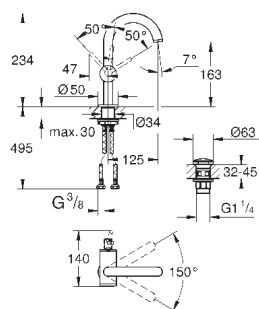

Артикул Цвет Цена брутто /
РРЦ с НДС, €

32 043 003	хром	340,80
32 043 DC3	суперсталь	478,80
32 043 GL3	холодный рассвет	513,60
32 043 DA3	теплый закат	513,60
32 043 AL3	темный графит, матовый	548,40

Atrio
Смеситель однорычажный для раковины DN 15 M-Size

монтаж на одно отверстие
GROHE SilkMove керамический картридж 28 мм
с ограничителем температуры
GROHE StarLight хромированная поверхность
GROHE EcoJoy 5.7 л/мин ламинарный аэратор
поворотный трубкообразный C-излив с
аэратором
ограничитель поворота излива
сливной гарнитур 1 1/4"
гибкая подводка