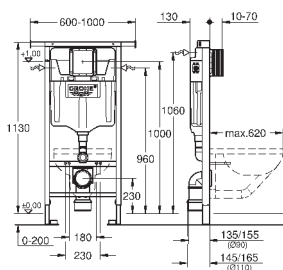

GROHE RAPID SL ДЛЯ УНИТАЗА

Артикул

Цвет

Цена брутто /
РРЦ с НДС, €

38 588 001

290,40

Rapid SL

Инсталляция для подвесного унитаза, монтажная высота 1.13 м, для инсталляционных шахт

сmyвной бачок GD 2
для **инсталляционных шахт**
ширина 800 - 1100 мм
самонесущая стальная рама с порошковым напылением
подготовлена для облицовки
фиксированные подключения
быстрая регулировка по высоте
крепежный материал
2 болта-держателя для унитаза
крепление для керамики
расстояние между болтами 180/230 мм
выходной патрубков для унитаза Ø 90 мм
регулировка глубины монтажа
редуктор Ø 90/110 мм
впускной и сmyвной гарнитуры

сmyвной бачок GD 2, 6 - 9 л, со следующими характеристиками:
заводская настройка 6 л и 3 л
Пневматический сmyвной клапан с тремя режимами слива: 2-х объёмный, старт/стоп, или непрерывный
Подключение воды слева, справа и сзади
Арматурная группа I
с изоляцией от конденсационной влаги
подключение воды DN 15
во время сборки не требуется дополнительного инструмента
для монтажа инспекционного короба
для вертикального или горизонтального монтажа

для монтажа маленьких сmyвных панелей необходимо заказать ревизионный короб 40 911 000 (приобретается отдельно)

38 994 000

337,20

Rapid SL

Инсталляция для подвесного унитаза со сmyвным бачком 80 мм, монтажная высота 1,13 м

ширина элемента 0,62 м
для небольших, узких ванных комнат
для монтажа перед стеной или стеной перегородкой
самонесущая стальная рама с порошковым напылением
подготовлена для облицовки
фиксированные подключения
быстрая регулировка по высоте
крепежный материал
проверено -TUEV
2 болта-держателя для унитаза
крепление для керамики
расстояние между болтами 180/230 мм
PP-сmyвная дуга Ø 90 мм
регулировка глубины монтажа
редуктор Ø 90/110 мм
впускной и сmyвной гарнитуры

сmyвной бачок 80 мм, 6 - 9 л
заводская настройка 6 л и 3 л
Пневматический сmyвной клапан с тремя режимами слива: 2-х объёмный, старт/стоп, или непрерывный
подача воды сверху или сзади
Арматурная группа I
с изоляцией от конденсационной влаги
подвод воды 1/2 , резьбовое соединение для подвода воды
во время сборки не требуется дополнительного инструмента
для монтажа инспекционного короба
для вертикального монтажа

с настенными уголками 38 558 00M для монтажа перед стеной
для установки малых панелей сmyва необходимо дополнительно заказать ревизионный короб 40 949 000