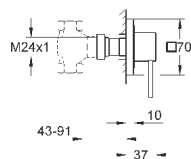

19 384 000

хром

120,00

Allure
Накладная панель скрытой вентиляющей головки

с длинной ручкой
комплект верхней монтажной части для
29 032 000
35 028 000 (встраиваемый вентиль на один выход для модульной установки системы Grohtherm Custom Shower)
плавная регулировка глубины монтажа
43 - 91 мм
металлическая розетка
без встраиваемого механизма
GROHE StarLight хромированная поверхность

35 028 000

GROHE Rapido C Встраиваемый вентиль на один выход

127,20

29 032 000

31,20

Скрытая вентиляющая головка

предварительно смонтированная
вентиляющая головка 1/2"
резьбовое соединение 1/2"
плавная регулировка глубины монтажа
43 - 91 мм
DR-латунь