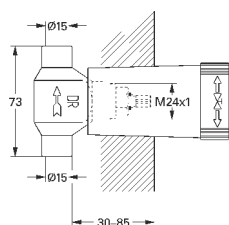

Механизм скрытого вентиля, 1/2"
предварительно смонтированная вентиляная головка 1/2", короткий шпindel, защитная втулка, присоединение для пайки Ø15 мм, DR-латунь

29 803 000 39,60
то же, пайка Ø 18 мм

29 804 000 39,60
то же, пайка Ø 22 мм

29 811 000

24,00