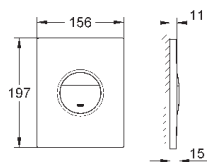

38 765 000

хром

66,00

38 765 SH0

альпин-белый

54,00

38 765 P00

матовый хром

66,00

Nova Cosmopolitan

Накладная панель

2 объема смыва или прерывание смыва старт/стоп

для пневматического смывного клапана

для вертикального и горизонтального монтажа

156 x 197 мм

из ABS

GROHE StarLight хромированная поверхность

GROHE EcoJoy Технология совершенного потока

при уменьшенном расходе воды

для Rapid SL и Uniset со смывным бачком GD 2

для установки Rapid SLX необходимо заказать ревизионный короб

66 791 000 (приобретается отдельно)