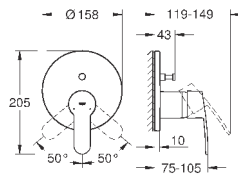

GROHE EUROSTYLE COSMOPOLITAN

Артикул

Цвет

Цена брутто /
РРЦ с НДС, €

24 052 002

хром

156,00

Eurostyle Cosmopolitan

Смеситель однорычажный с переключателем на 2 положения

комплект верхней монтажной части для GROHE Rapido SmartBox 35 600 000 (универсальная встраиваемая часть)

GROHE SilkMove керамический картридж Ø 46 мм

GROHE StarLight хромированная поверхность

с настенными розетками **GROHE FastFixation** (скрытые

эксцентрики, уплотнение, скрытый монтаж)

металлическая накладная панель, регулируемая на 6°

металлический рычаг

автоматический переключатель на 2 положения

распределение расхода:

выход В = 27 л/мин,

выход С = 27 л/мин

без встраиваемой части

35 600 000

72,00

GROHE Rapido SmartBox Универсальная встроенная часть