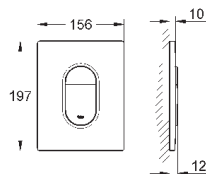

38 844 000 **хром** **69,60**

38 844 SH0 **альпин-белый** **54,00**

38 844 P00 **матовый хром** **69,60**

Arena Cosmopolitan

Накладная панель

2 объема смыва или прерывание смыва старт/стоп

для пневматического смывного клапана

вертикальный монтаж, 156 x 197 мм, из ABS

GROHE EcoJoy Технология совершенного потока

при уменьшенном расходе воды

GROHE StarLight хромированная поверхность

для Rapid SL и Uniset со смывным бачком GD 2

для установки Rapid SLX необходимо заказать ревизионный короб

66 791 000 (приобретается отдельно)

38 858 000 **хром** **69,60**

38 858 P00 **матовый хром** **69,60**

38 858 SH0 **альпин-белый** **54,00**

то же, горизонтальный монтаж