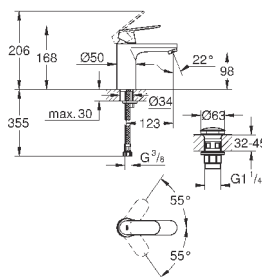

23 926 000

хром

106,80

Eurosmart Cosmopolitan Смеситель однорычажный для раковины DN 15 M-Size

монтаж на одно отверстие
металлический рычаг
GROHE SilkMove керамический картридж 35 мм
регулировка расхода воды
GROHE StarLight хромированная поверхность
GROHE EcoJoy - 5,7 л/мин
GROHE FastFixation быстрая монтажная система
смеситель с гладким корпусом и нажимным сливным гарнитуром 1 1/4"
гибкая подводка
минимальное давление 1,0 бар
дополнительный ограничитель температуры (46 375 000)