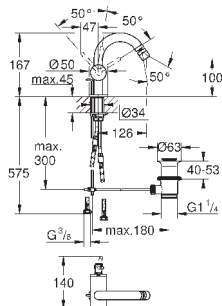

32 108 003	хром	447,60
32 108 DC3	суперсталь	627,60
32 108 GL3	холодный рассвет	672,00
32 108 DA3	теплый закат	672,00
32 108 AL3	темный графит, матовый	716,40

Atrio

Смеситель однорычажный для биде
DN 15
M-Size
монтаж на одно отверстие
GROHE SilkMove керамический картридж 28 мм
с ограничителем температуры
GROHE StarLight хромированная поверхность
система быстрого монтажа
трубообразный излив
сливной гарнитур 1 1/4"
гибкая подводка