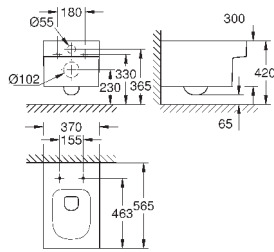

39 245 00N

альпин-белый

444,74

Керамика Cube Подвесной унитаз

для бачка скрытого монтажа
горизонтальный выпуск
омыв всей окружности чаши
безободковый
объем смыва 3/4.5 л
с креплением
санитарная керамика
полностью скрытые невидимые крепления
Износостойкое покрытие **PureGuard** и анти-бактериальное глазирование
для сиденья с крышкой для унитаза 39 488 000 (с механизмом плавного закрытия)
12 шт. на паллете