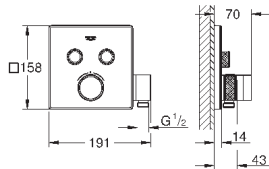

GROHE GROHTHERM SMARTCONTROL

Артикул

Цвет

Цена брутто /
РРЦ с НДС, €

ТЕРМОСТАТЫ

29 125 000

хром

618,00

Grotherm SmartControl

Термостат для встраиваемого монтажа на 2 выхода со встроенным держателем для ручного душа

комплект верхней монтажной части для GROHE Rapido SmartBox 35 600 000 (универсальная встраиваемая часть) металлическая накладная панель с **GROHE FastFixation** (скрытые эксцентрики, уплотнение, скрытый монтаж), регулируемая на 6°

GROHE StarLight хромированная поверхность

SmartControl нажать для вкл/выкл, повернуть для увеличения напора

воды от режима EcoJoy до максимального напора воды

заменяемые символы, **GROHE TurboStat** встроенный термоэлемент

ProGrip эргономичные рукоятки с рифленной поверхностью

GROHE SafeStop стопор безопасности при 38°C

GROHE SafeStop Plus опционно ограничитель температуры на 43°C / 46°C, включен

встроенные обратные клапаны и грязеулавливающие фильтры возможность одновременного включения нескольких точек водоотвода встроенный держатель для ручного душа и подключение для душевого шланга 1/2"

без встраиваемой части

распределение расхода:

выход В = 24 л/мин

ручной душ = 12 л/мин

выход В + ручной душ = 27 л/мин

35 600 000

72,00

GROHE Rapido SmartBox Универсальная встроенная часть

29 126 000

хром

555,60

29 126 DC0

суперсталь

768,00

29 126 GN0

холодный рассвет,
матовый

878,40

29 126 DL0

теплый закат, матовый

878,40

29 126 A00

темный графит

823,20

29 126 AL0

темный графит, матовый

878,40

Grotherm SmartControl

Термостат для встраиваемого монтажа на 3 выхода

комплект верхней монтажной части для

GROHE Rapido SmartBox 35 600 000 (универсальная встраиваемая часть)

металлическая накладная панель с **GROHE FastFixation** (скрытые эксцентрики, уплотнение, скрытый монтаж), регулируемая на 6°

GROHE StarLight хромированная поверхность

SmartControl нажать для вкл/выкл, повернуть для увеличения напора

воды от режима EcoJoy до максимального напора воды

заменяемые символы

GROHE TurboStat встроенный термоэлемент

ProGrip эргономичные рукоятки с рифленной поверхностью

GROHE SafeStop стопор безопасности при 38°C

GROHE SafeStop Plus опционно ограничитель температуры на 43°C / 46°C, включен

встроенные обратные клапаны и грязеулавливающие фильтры

возможность одновременного включения нескольких точек водоотвода

без встраиваемой части

распределение расхода:

выход А = 23 л/мин

выход В = 27 л/мин

выход С = 23 л/мин

выход А + В = 33 л/мин

выход А + В + С = 36 л/мин