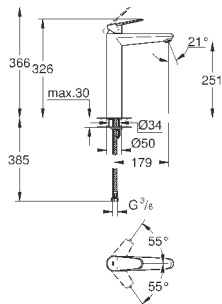

GROHE EURODISC COSMOPOLITAN

Артикул

Цвет

Цена брутто /
РРЦ с НДС, €

23 432 000

хром

271,20

Eurodisc Cosmopolitan
Смеситель однорычажный для раковины DN 15
XL-Size

монтаж на одно отверстие
металлический рычаг

для отдельностоящих раковин

GROHE SilkMove керамический картридж 35 мм

регулировка расхода воды

возможность установки мин. расхода 2,5 л/мин.

GROHE StarLight хромированная поверхность

GROHE EcoJoy SpeedClean аэратор с ограничением расхода воды 5,7 л/мин

GROHE FastFixation Plus Система монтажа

без донного клапана, гибкая подводка

минимальное давление 1,0 бар

дополнительный ограничитель температуры (46 375 000)