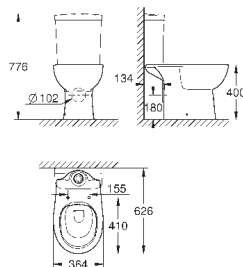

39 349 000

альпин-белый

114,16

Керамика Вау

Унитаз напольный для комбинации с бачком наружного монтажа

омыв всей окружности чаши
безободковый
горизонтальный выпуск
объем смыва 6/3 л
с креплением
бачок заказывается дополнительно
санитарная керамика
для сиденья с крышкой для унитаза 39 492 000 (стандартный),
39 493 000 (с механизмом плавного закрытия) или 39 923 000 (тонкое
сиденье с механизмом плавного закрытия)