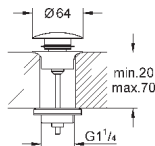

65 807 000  
65 807 BE0  
65 807 GL0  
65 807 DA0  
65 807 A00

хром  
никель глянец  
холодный рассвет  
теплый закат  
темный графит

50,40  
64,80  
64,80  
64,80  
64,80

**Сливной нажимной гарнитур**  
с нажимным механизмом  
для раковин с переливом  
съёмная заглушка  
съёмная пробка  
закрывающийся  
**GROHE StarLight** хромированная поверхность