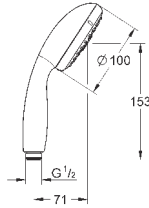

GROHE TEMPESTA

Артикул

Цвет

Цена брутто /
РРЦ с НДС, €

28 421 002

хром

39,60

Tempesta 100

Ручной душ, 4 вида струй

GROHE Rain O², Rain, Massage, Jet

GROHE EcoJoy ограничитель расхода воды 9,5 л/мин

GROHE DreamSpray превосходный поток воды

GROHE StarLight хромированная поверхность

система SpeedClean против известковых отложений

внутренний охлаждающий канал для продолжительного срока службы

ShockProof силиконовое кольцо, предотвращающее

повреждение поверхности при падении ручного душа

универсальное крепление, подходящее к любому стандартному шлангу

может использоваться с проточным водонагревателем

минимальное давление 1,0 бар

28 578 002

хром

39,60

то же, без ограничения расхода воды