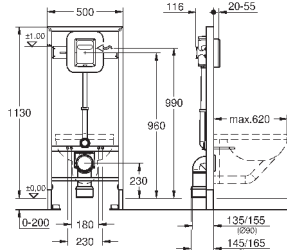

GROHE RAPID SL ДЛЯ УНИТАЗА

Артикул

Цвет

Цена брутто /
РРЦ с НДС, €

38 519 001

421,20

Rapid SL

Инсталляция для подвесного унитаза со смывным устройством под давлением, монтажная высота 1.13 м

смывное устройство под давлением,
6 - 9 л

для ручного/электр. управления

для монтажа перед стеной или стеной перегородкой
стальная рама, фольга оцинкованная,
самонесущая

подготовлена для облицовки
быстрая регулировка по высоте
крепежный материал
проверено -TUEV

2 болта-держателя для унитаза
расстояние между болтами 180/230 мм
для подвесных унитазов с опорной поверхностью менее 205 мм
требуется дополнительный аксессуар 38 779 000

PP-смывная дуга Ø 90 мм

регулировка глубины монтажа

редуктор 80/110 мм

впускной и смывной гарнитуры

автоматическое смывное устройство

регулируется

Арматурная группа I

подключение 3/4"

со встроенным запорным клапаном

регулировка объёма смыва от 6 до 9 л

промывная дуга

регулятор потока смыва

для монтажа перед стеной необходимо заказать настенные уголки

38 558 00M (продаются отдельно)