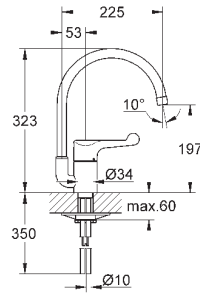

33 912 000

хром

265,20

Еuroeco Special

**Смеситель однорычажный безопасный
для мойки, DN 15**

монтаж на одно отверстие
GROHE StarLight хромированная поверхность
керамический картридж
регулировка расхода воды
настраиваемый ограничитель температуры
ламинарный регулятор струи 9 л/мин.
поворотный трубкообразный излив
металлический рычаг
длина рычага 120 мм
ограничитель температуры

32 870 000

хром

85,20

Еuroeco Special

рычаг 115 мм

для смесителя однорычажного Euroeco Special
GROHE StarLight хромированная поверхность

32 871 000

хром

98,40

то же, вынос 160 мм