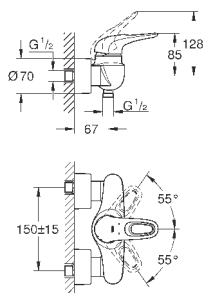

33 590 003
33 590 LS3

хром
белая луна/хром

118,80
153,60

Eurostyle
Смеситель однорычажный для душа, DN 15

настенный монтаж
металлическая рукоятка (с отверстием)
GROHE SilkMove керамический картридж 35 мм
с ограничителем температуры
GROHE StarLight хромированная поверхность
регулировка расхода воды
встроенный запорный клапан в душевом отводе 1/2"
скрытые S-образные эксцентрики
отражатели из металла
с защитой от обратного потока