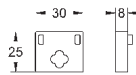

27 841 000

хром

176,40

то же, 900 мм

27 845 000

1,22

**Euphoria Cube**  
**Шайба выравнивания**  
для душевой штанги Euphoria Cube 27 892 000 / 27 841 000

ДУШИ