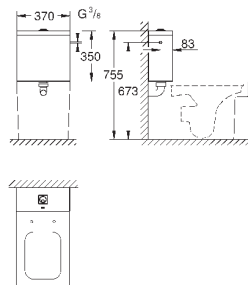

## Керамика Cube

**Унитаз напольный для комбинации с бачком наружного монтажа**  
для комбинации с бачком  
универсальный выпуск  
безободковый  
объем смыва 3/4.5 л  
с креплением  
бачок заказывается дополнительно  
санитарная керамика  
полностью скрытые невидимые крепления  
Износостойкое покрытие **PureGuard** и анти-бактериальное глазирование  
для сиденья с крышкой для унитаза 39 488 000 (с механизмом плавного закрытия)  
**6 шт. на паллете**