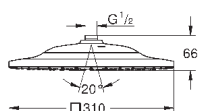

26 562 000

хром

292,80

26 562 LS0

белая луна

379,20

Rainshower Mono 310

Верхний душ с одним режимом

GROHE PureRain

хромированная душевая поверхность

шаровый шарнир с углом поворота $\pm 10^\circ$

резьбовое соединение 1/2"

GROHE EcoJoy ограничитель расхода воды 9,5 л/мин

GROHE DreamSpray превосходный поток воды

GROHE StarLight хромированная поверхность

система **SpeedClean** против известковых отложений

внутренний охлаждающий канал для продолжительного срока службы

может использоваться с проточным водонагревателем

минимальное давление 1,0 бар

ДУШИ