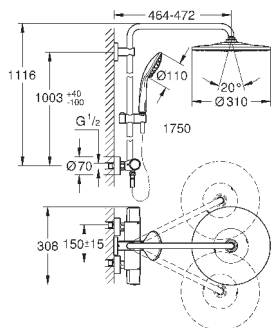

GROHE ДУШЕВЫЕ СИСТЕМЫ EUPHORIA

Артикул

Цвет

Цена брутто /
РРЦ с НДС, €

26 075 001

хром

697,55

Euphoria System 310

Душевая система с термостатом для настенного монтажа

включает в себя:

горизонтальный поворотный душевой
кронштейн 450 мм

настенный термостат с аквадиммером

выбор между:

Rainshower Mono 310 Верхний душ (26 561)

душевая струя

GROHE PureRain

с шаровым шарниром

угол поворота $\pm 15^\circ$

ручной душ Euphoria 110 Massage (27 221 000)

регулируется по высоте с помощью

скользящего элемента

душевой шланг 1750 мм (28 388 000)

GROHE TurboStat встроенный термоэлемент

GROHE SafeStop стопор безопасности при 38°C

GROHE SafeStop Plus опционно ограничитель температуры на 43°C ,
включен

GROHE CoolTouch Полностью исключается вероятность
ожога о внешнюю поверхность смесителя

GROHE MetalGrip эргономичная металлическая рукоятка

GROHE DreamSpray превосходный поток воды

GROHE StarLight хромированная поверхность

GROHE SprayDimmer

GROHE FastFixation (регулируемое верхнее крепление)

внутренний охлаждающий канал для продолжительного срока службы

система **SpeedClean** против известковых отложений

Twistfree против перекручивания шланга

совместим с проточным водонагревателем **только** выше 18 кВт/ч, а также с

накопительным водонагревателем (см. Техническую информацию)

минимальный расход воды 7л/мин

дополнительная опция: полочка GROHE EasyReach (26 362)

профессиональная серия

ДУШИ