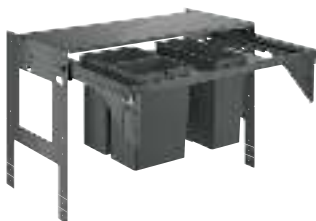

Высота пространства для установки: не менее 533 мм, не более 573 мм

Совместима с GROHE Blue Home, GROHE Blue Professional и GROHE Red с бойлерами размеров M и L

40 983 000

359,00

**GROHE Blue**

**Система сортировки отходов и мусора - 90 см, 8/8/11 л**