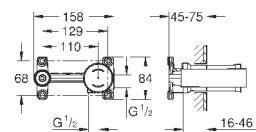

23 571 000

210,00

Смеситель однорычажный 1/2", встраиваемый универсальный механизм

для смесителя на 2 отверстия

для скрытого монтажа

без комплекта верхней монтажной части

GROHE SilkMove керамический картридж 35 мм

регулировка расхода воды

с ограничителем температуры

излив может быть установлен справа или слева

DR-латунь

шаблон для монтажа

обеспечивает гидроизоляцию конструкции стен, окружающих встраиваемый механизм

с уплотнительной втулкой