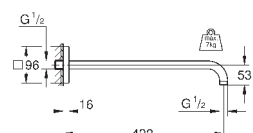

26 145 000

хром

75,60

**Rainshower**

**Душевой кронштейн 422 мм**

металл

резьбовое соединение 1/2"

с квадратной розеткой