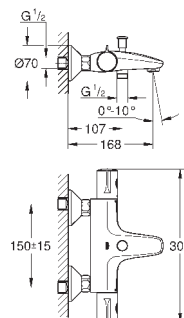

Grotherm 800

Термостат для ванны, DN 15

настенный монтаж

GROHE StarLight хромированная поверхность

GROHE TurboStat встроенный термоэлемент

GROHE SafeStop стопор безопасности при 38°C

GROHE SafeStop Plus опционно ограничитель температуры на 43°C, включен

встроенный стопор смешанной воды

автоматический переключатель: ванна/душ

рукоятка регулировки напора с кнопкой для экономии воды **GROHE EcoButton**

и индивидуально устанавливаемым стопором

керамический вентиль 1/2", 180°

отвод для душа снизу 1/2"

регулируемый аэратор

встроенные обратные клапаны

грязеулавливающие фильтры

с защитой от обратного потока

скрытые S-образные эксцентрики

металлическая розетка

минимальное давление 1,0 бар

GROHE EcoJoy Технология совершенного потока

при уменьшенном расходе воды