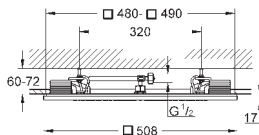

GROHE F-DIGITAL DELUXE

Артикул

Цвет

Цена брутто /
РРЦ с НДС, €

29 126 000

хром

555,60

Grohtherm SmartControl

Термостат для встраиваемого монтажа на 3 выхода

комплект верхней монтажной части для GROHE Rapido SmartBox 35 600 000 (универсальная встраиваемая часть) металлическая накладная панель с **GROHE FastFixation** (скрытые эксцентрики, уплотнение, скрытый монтаж), регулируемая на 6°
GROHE StarLight хромированная поверхность

SmartControl нажать для вкл/выкл, повернуть для увеличения напора воды от режима EcoJoy до максимального напора воды
заменяемые символы

GROHE TurboStat встроенный термоэлемент

ProGrip эргономичные рукоятки с рифленой поверхностью

GROHE SafeStop стопор безопасности при 38°C

GROHE SafeStop Plus опционно ограничитель температуры на 43°C / 46°C, включен

встроенные обратные клапаны и грязеулавливающие фильтры
возможность одновременного включения нескольких точек водоотвода без встраиваемой части

распределение расхода:

выход A = 23 л/мин

выход B = 27 л/мин

выход C = 23 л/мин

выход A + B = 33 л/мин

выход A + B + C = 36 л/мин

35 600 000

72,00

GROHE Rapido SmartBox Универсальная встроенная часть

27 865 000

хром

4 452,00

Rainshower F-Series 20"

Потолочный душ со встроенным источником света

Rain

508 x 508 x 59 мм

металл

полный спектр LED-индикации: мягкий свет, меняющийся всеми цветами радуги

Индивидуальная настройка: постоянная подсветка с возможностью выбора цвета

источник питания для света 12 V DC

Одобрено в CE

GROHE DreamSpray превосходный поток воды

GROHE StarLight хромированная поверхность

система **SpeedClean** против известковых отложений

может использоваться с проточным водонагревателем

требуется набор (29 069 000), F-digital Deluxe базовый блок (36 397 000),