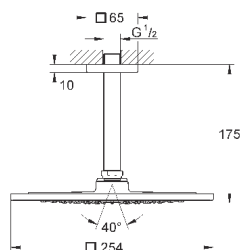

	Артикул	Цвет	Цена брутто / РРЦ с НДС, €
	<b>40 363 000</b>	<b>хром</b>	<b>248,05</b>
<p><b>Allure</b> <b>Дозатор жидкого мыла</b> стекло / металл настенный монтаж объем 160 мл вместе с держателем и ёмкостью скрытое крепление <b>GROHE StarLight</b> хромированная поверхность</p>			
	<b>40 278 000</b>	<b>хром</b>	<b>114,48</b>
<p><b>Allure</b> <b>Держатель</b> для стакана или мыльницы без стакана без мыльницы <b>GROHE StarLight</b> хромированная поверхность</p>			
	<b>40 254 000</b>		<b>38,75</b>
<p><b>40 278 000</b></p> <p><b>Allure</b> <b>Держатель</b> для стакана или мыльницы без стакана без мыльницы <b>GROHE StarLight</b> хромированная поверхность</p>	<b>хром</b>	<b>114,48</b>	
	<b>40 256 000</b>	<b>матовое стекло</b>	<b>54,85</b>
<p><b>Allure</b> <b>Держатель</b> для стакана или мыльницы без стакана без мыльницы <b>GROHE StarLight</b> хромированная поверхность</p>			
	<b>40 339 000</b>	<b>хром</b>	<b>152,68</b>
<p><b>Allure</b> <b>Кольцо для полотенца</b> металл скрытое крепление <b>GROHE StarLight</b> хромированная поверхность</p>			
	<b>40 342 000</b>	<b>хром</b>	<b>228,98</b>
<p><b>Allure</b> <b>держатель для полотенца</b> две рукоятки неповоротные длина 426 мм скрытое крепление <b>GROHE StarLight</b> хромированная поверхность</p>			
	<b>40 341 000</b>	<b>хром</b>	<b>228,98</b>
<p><b>Allure</b> <b>Держатель для банного полотенца</b> 640 мм (функциональная длина 600 мм) металл скрытое крепление <b>GROHE StarLight</b> хромированная поверхность</p>			