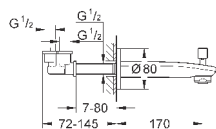

13 277 002

хром

111,60

Eurostyle Cosmopolitan

Излив для ванны

настенный монтаж

GROHE StarLight хромированная поверхность

аэратор

автоматический переключатель: ванна/душ

со встроенной соединительной деталью

внешняя резьба 1/2"

вынос 170 мм