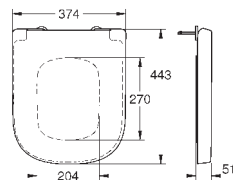

39 330 001

альпин-белый

94,98

**Керамика Euro**  
**Сиденье для унитаза с микролифтом**

с крышкой  
быстросъемное сиденье  
съемное  
материал: Дюропласт  
с креплением  
подходит для всех унитазов Керамики Euro