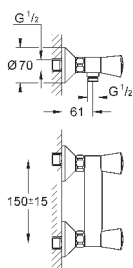

26 317 001

хром

93,60

Costa S

Смеситель для душа, DN 15

настенный монтаж
металлические рукоятки
с теплоизоляцией
привинчивающаяся

Carbodur керамический вентиль
подключение душа 1/2"
скрытые S-образные эксцентрики
GROHE StarLight хромированная поверхность