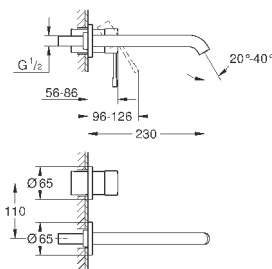

19 967 DA1

теплый закат

337,20

19 967 DL1

теплый закат, матовый

360,00

19 967 A01

темный графит

337,20

19 967 AL1

темный графит, матовый

360,00

Essence

Смеситель для раковины на два отверстия
L-Size

настенный монтаж

комплект верхней монтажной части для

23 571 000

без встраиваемого механизма

металлическая розетка

металлический рычаг

GROHE StarLight хромированная поверхность

GROHE EcoJoy - 5,7 л/мин

GROHE AquaGuide регулируемый аэратор

размер по осям 110 мм

вынос 230 мм