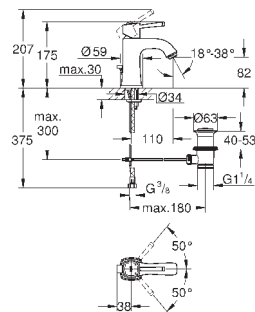

GROHE GRANDERA

Артикул

Цвет

Цена брутто /
РРЦ с НДС, €

23 303 000
23 303 IGO

хром
хром/золото

330,00
423,60

Grandera
Смеситель однорычажный для раковины DN 15 M-Size

монтаж на одно отверстие
GROHE SilkMove керамический картридж 28 мм
ограничитель температуры
GROHE StarLight хромированная поверхность
GROHE EcoJoy Технология совершенного потока при уменьшенном расходе воды
GROHE FastFixation быстрая монтажная система
GROHE AquaGuide регулируемый аэратор 5,7 л/мин
сливной гарнитур 1 1/4"
гибкая подводка
минимальное давление 1,0 бар