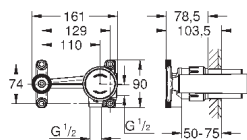

23 429 000		225,60

Смеситель однорычажный Joystick 1/2", встраиваемый механизм

для смесителя на 2 отверстия
без комплекта верхней монтажной части
GROHE FeatherControl Joystick картридж
для скрытого монтажа
глубина монтажа 78,5 - 103,5 мм
шаблон для монтажа
DR-латунь
минимальное давление 1,0 бар
обеспечивает гидроизоляцию конструкции стен, окружающих встраиваемый механизм
с уплотнительной втулкой