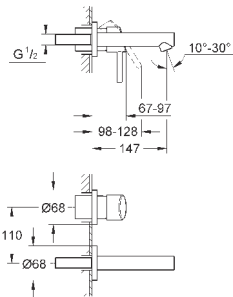

Concetto

Смеситель для раковины на два отверстия S-Size

настенный монтаж
комплект верхней монтажной части для 23 571 000
без встраиваемого механизма
металлическая розетка
металлический рычаг
GROHE StarLight хромированная поверхность
GROHE AquaGuide регулируемый аэратор
размер по осям 110 мм
вынос 147 мм

23 571 000

210,00