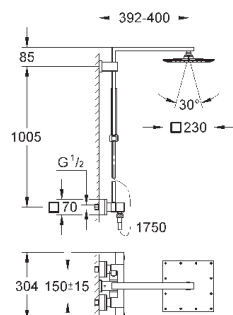

26 087 000

хром

1 165,20

Euphoria Cube System 230

Душевая система с термостатом для настенного монтажа

включает в себя:

душевой кронштейн

вынос 400 мм

настенный термостат с аквадиммером

выбор между:

Rainshower Allure Верхний душ (27 479 000)

металл

душевая струя Rain

с шаровым шарниром

угол поворота $\pm 15^\circ$

ручной душ Euphoria Cube (27 699)

регулируется по высоте с помощью

скользящего элемента

душевой шланг 1750 мм (28 388 000)

GROHE EcoJoy Технология совершенного потока

при уменьшенном расходе воды

GROHE TurboStat встроенный термозащитный элемент

GROHE SafeStop стопор безопасности при 38°C

GROHE SafeStop Plus опционно ограничитель температуры на 43°C ,
включен

GROHE DreamSpray превосходный поток воды

GROHE StarLight хромированная поверхность

система **SpeedClean** против известковых отложений

Twistfree против перекручивания шланга

совместим с проточным водонагревателем **только** выше 18 кВт/ч, а также с

накопительным водонагревателем (см. Техническую информацию)

минимальный расход воды 7л/мин

минимальное давление 1,0 бар