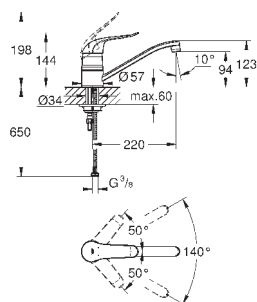

32 787 000

хром

130,80

Euroeco Special
Смеситель однорычажный для мойки, DN 15
монтаж на одно отверстие
GROHE StarLight поверхность
GROHE SilkMove керамический картридж Ø 46 мм
GROHE EcoJoy Технология совершенного потока
при уменьшенном расходе воды
регулировка расхода воды
настраиваемый ограничитель температуры
ламинарный регулятор струи 9 л/мин.
поворотный трубкообразный излив
длина рычага 120 мм
гибкая подводка