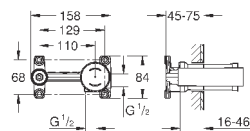

Смеситель однорычажный 1/2", встраиваемый универсальный механизм

для смесителя на 2 отверстия
для скрытого монтажа
без комплекта верхней монтажной части
GROHE SilkMove керамический картридж 35 мм
регулировка расхода воды
с ограничителем температуры
излив может быть установлен справа или слева
DR-латунь
шаблон для монтажа
обеспечивает гидроизоляцию конструкции стен, окружающих встраиваемый механизм
с уплотнительной втулкой