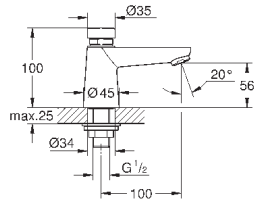

GROHE EUROECO COSMOPOLITAN T

Артикул

Цвет

Цена брутто /
РРЦ с НДС, €

36 265 000

хром

99,60

Euroeco Cosmopolitan T

Автоматический вертикальный вентиль, DN 15

для холодной или смешанной воды
маркировка голубая/красная, **GROHE StarLight** хромированная поверхность
3 режима: короткий - средний- длинный (заводская настройка: короткий), примерно 7, 15, 30 сек.(зависит от давления)
минимальное давление 1,0 бар