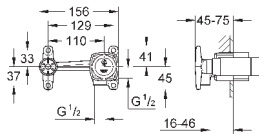

23 315 000

хром

369,60

23 315 IGO

хром/золото

476,40

Grandera

Смеситель однорычажный для биде DN 15

M-Size

монтаж на одно отверстие

GROHE SilkMove керамический картридж 28 мм

ограничитель температуры

GROHE StarLight хромированная поверхность

GROHE FastFixation быстрая монтажная система

аэратор с шаровым шарниром

сливной гарнитур 1 1/4"

гибкая подводка

минимальное давление 1,0 бар