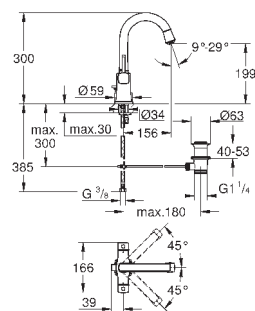

21 107 000
21 107 IGO

хром
хром/золото

396,00
507,60

Grandera
Смеситель для раковины, с двумя рукоятками L-Size

монтаж на одно отверстие
керамические вентили для горячей и холодной воды, 1/2" - ход 90
GROHE StarLight хромированная поверхность
GROHE EcoJoy Технология совершенного потока при уменьшенном расходе воды
GROHE AquaGuide регулируемый аэратор 5,7 л/мин
поворотный излив
сливной гарнитур 1 1/4"
гибкая подводка
минимальное давление 1,0 бар