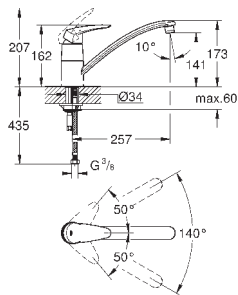

33 770 001

хром

194,40

Eurodisc

Смеситель однорычажный для мойки, DN 15

с низким изливом

монтаж на одно отверстие

GROHE StarLight поверхность

GROHE SilkMove керамический картридж 35 мм

аэратор

регулировка расхода воды

поворотный трубкообразный излив

область поворота 140°

с ограничителем поворота

гибкая подводка

система быстрого монтажа