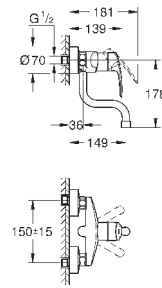

new

31 509 003

хром

по запросу

Eurosmart

Смеситель однорычажный для мойки, DN 15
настенный монтаж

GROHE StarLight хромированная поверхность
GROHE SilkMove керамический картридж 35 мм
аэратор

регулировка расхода воды
поворотный трубкообразный излив
радиус поворота 360°
вынос 150 мм
встроенный ограничитель температуры
скрытые S-образные эксцентрики

new

32 224 003

хром

по запросу

Eurosmart

Смеситель однорычажный для мойки, DN 15
настенный монтаж

GROHE StarLight хромированная поверхность
GROHE SilkMove керамический картридж 35 мм
аэратор

регулировка расхода воды
поворотный трубкообразный излив
радиус поворота 360°
вынос 276 мм
встроенный ограничитель температуры
скрытые S-образные эксцентрики

new

32 482 003

хром

по запросу

Eurosmart

Смеситель однорычажный для мойки, DN 15
настенный монтаж

GROHE StarLight хромированная поверхность
GROHE SilkMove керамический картридж 35 мм
аэратор

регулировка расхода воды
поворотный трубкообразный излив
радиус поворота 360°
вынос 244 мм
встроенный ограничитель температуры
скрытые S-образные эксцентрики