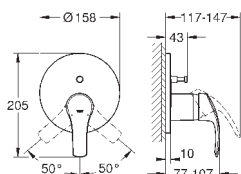

24 043 002

хром

129,60

Eurosmart

Смеситель однорычажный с переключателем на 2 положения

комплект верхней монтажной части для
GROHE Rapido SmartBox 35 600 000 (универсальная встраиваемая часть)
GROHE SilkMove керамический картридж Ø 46 мм
GROHE StarLight хромированная поверхность
с настенными розетками **GROHE FastFixation** (скрытые
эксцентрики, уплотнение, скрытый монтаж)
металлическая накладная панель, регулируемая на 6°
металлический рычаг
автоматический переключатель на 2 положения
распределение расхода:
выход В = 27 л/мин,
выход С = 27 л/мин
без встраиваемой части

35 600 000

72,00

GROHE Rapido SmartBox Универсальная встроенная часть