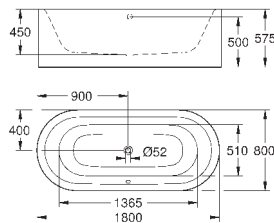

**39 613 00H**

альпин-белый

6 458,45

**Essece**

**Ванна**

отдельнстоящая  
180 x 80 см  
высота 57.5 см  
объём воды 240 л  
с EasyClean  
без перелива  
санитарно-титановая сталь  
обязательная комплектация сливным гарнитуром 49 113 000/SH0  
(приобретается отдельно)  
с комплектом шумоизоляции