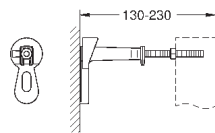

Rapid SL

Настенный уголок

для монтажа перед стеной

для крепления элементов к капитальной стене или перед стеной-перегородкой

бесступенчатая регулировка глубины от

130 - 203 мм

облицовка для одиночного или рельсового

монтажа

крепежный материал

2 шт

42 333 000

29,23

Переходник 4,5 л для GD 2