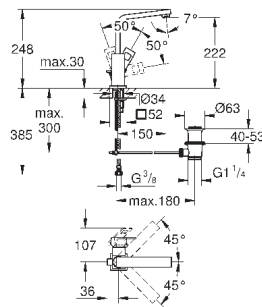

23 135 00E

хром

240,00

Eurocube

Смеситель однорычажный для раковины 1/2" L-Size

монтаж на одно отверстие
металлический рычаг

GROHE SilkMove керамический картридж 28 мм

ограничитель температуры

GROHE StarLight хромированная поверхность

GROHE EcoJoy SpeedClean аэратор с ограничением расхода воды 5,7 л/мин

GROHE FastFixation Plus Система монтажа

поворотный, трубкообразный излив с

ограничителем поворота

сливной гарнитур 1 1/4"

гибкая подводка

23 135 000

хром

240,00

23 135 DC0

суперсталь

338,26

23 135 AL0

темный графит, матовый

386,57

то же, без ограничения расхода воды