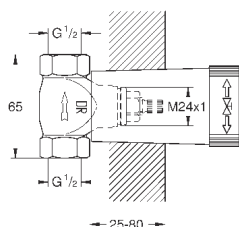

Механизм скрытого вентиля, 1/2"
предварительно смонтированная вентиляная головка 1/2" короткий шпindel, защитная втулка, резьбовое соединение 1/2", DR-латунь

29 802 000 38,40
то же, 3/4", предварительно смонтированная головка 3/4", резьбовое соединеие 3/4"

29 805 000 63,60
то же, 1", предварительно смонтированная головка 1", резьбовое соединение 1"

29 801 000

21,00