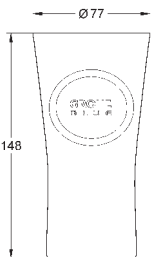

теплый закат, матовый

20,99

40 848 AL0

темный графит, матовый

20,99

**GROHE Blue**

**Термо-бутылка**

бутылка из нержавеющей стали с символикой GROHE Blue  
двойные стенки  
крышка с ремешком  
объем 450 мл