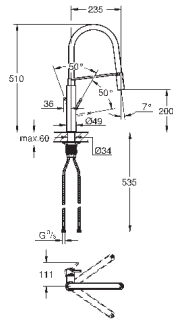

Артикул

Цвет

Цена брутто /
РРЦ с НДС, €

31 491 000
31 491 DC0

хром
суперсталь

361,20
523,20

Concetto

Смеситель однорычажный для мойки, DN 15

монтаж на одно отверстие

GROHE StarLight хромированная поверхность

GROHE SilkMove керамический картридж 28 мм

аэратор

со встроенным ограничителем температуры

профессиональная лейка

с гибким силиконовым шлангом GROHflexx kitchen

переключатель: ламинарный режим струи/душевой режим струи **SpeedClean**

автоматическое возвратное переключение на ламинарный режим струи

GROHE Magnetic Docking гарантирует легкое вытяжение и возврат головки

аэратора в исходное положение

поворотный излив

радиус поворота 360°

с защитой от обратного потока

гибкая подводка

система быстрого монтажа