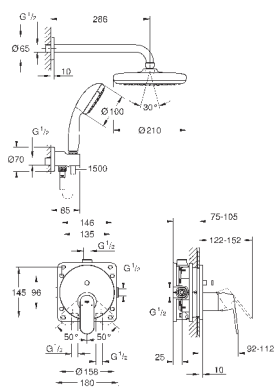

Eurosmart Cosmopolitan

Набор для комплектации душа с Tempesta 210

включает в себя:

Eurosmart Cosmopolitan Смеситель для ванны с автоматическим

переключателем (24 045)

GROHE Rapido SmartBox Универсальная встраиваемая часть, 1/2" (35 600)

Tempesta 210 верхний душ 9,5 л/мин (26 410)

Rainshower Душевой кронштейн 286 мм (28 576 000)

ручной душ Tempesta 100, 2 вида струй, 9,5 л/мин (27 597)

подключение для душевого шланга (28 628)

Rotaflex душевой шланг 1500 мм 1/2" x 1/2" (28 409)

32 880 000

хром

114,00