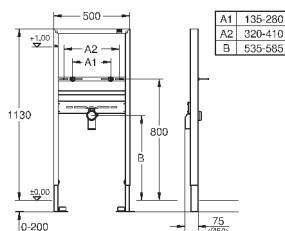

38 557 001

115,20

Rapid SL

Инсталляция для раковины, для смесителей на одно отверстие

монтажная высота 1,13 м

для монтажа перед стеной или стеной перегородкой самонесущая стальная рама с

порошковым напылением

подготовлена для облицовки

фиксированные подключения

быстрая регулировка по высоте

крепежный материал

проверено -TUEV

болты-держатели для раковины M10, с

креплением для керамики

расстояние между болтами изменяется

смывное колено, выдерживающее

высокую температуру, DN 50

уплотнение Ø 32 мм

для монтажа перед стеной необходимо заказать настенные уголки

38 558 00M (продаются отдельно)

САНТЕХ-
НИЧЕСКИЕ
СИСТЕМЫ