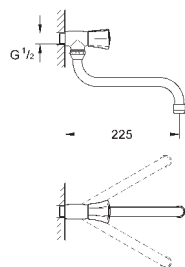

30 484 001

хром

48,00

Costa L
Настенный вентиль, DN 15
настенный монтаж
металлическая рукоятка
с теплоизоляцией
привинчивающаяся
маркировка: синяя
GROHE StarLight поверхность
аэратор
вентили Longlife
поворотный трубообразный излив
радиус поворота 360°
вынос 200 мм