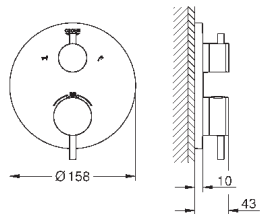

Артикул Цвет Цена брутто / РРЦ с НДС, €

24 138 003	хром	625,20
24 138 DC3	суперсталь	874,80
24 138 GL3	холодный расцвет	937,20
24 138 DA3	теплый закат	937,20
24 138 AL3	темный графит, матовый	999,60

Atrio

Термостат для ванны с переключателем на 2 положения

комплект верхней монтажной части для GROHE Rapido SmartBox 35 600 000 (универсальная встраиваемая часть)

GROHE TurboStat встроенный термозлемент

GROHE StarLight хромированная поверхность

с настенными розетками GROHE FastFixation (скрытые эксцентрики, уплотнение, скрытый монтаж)

металлическая накладная панель, регулируемая на 6°

графическое обозначение: ванна и душ

GROHE SafeStop стопор безопасности при 38°C

GROHE SafeStop Plus опционно ограничитель температуры на 43°C / 46°C, включен

GROHE AquaDimmer, встроенный переключатель

металлические рукоятки

распределение расхода:

выход В = 27 л/мин,

выход С = 30 л/мин

без встраиваемой части

35 600 000		72,00
GROHE Rapido SmartBox Универсальная встраиваемая часть