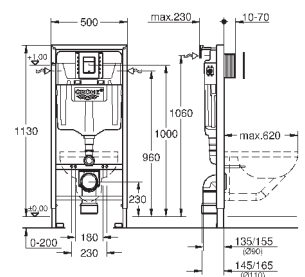

39 501 000

хром

261,60

Rapid SL

Rapid SL 3 в 1 в сборе, для подвешенного унитаза,
монтажная высота 1.13 м

смывной бачок GD 2

включает в себя:

Rapid SL для подвешенного унитаза (38 528 001)

панель смыва Skate Cosmopolitan S, хром (37 535 000)

Rapid SL Настенный уголок (38 558 00M)

в комплекте с ревизионным коробом для крепления малых панелей смыва (40 911 000)