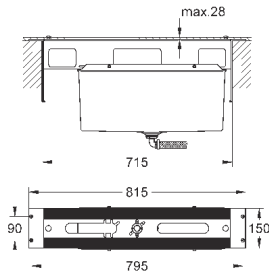

Комплект для ванны на 4/5 отверстий встраиваемая часть для монтажа на плиточном бортике

включает в себя:
монтажная рамка
улавливающее устройство со встроенным сливом для проникающей воды
декоративные накладки на винтовые крепления, цвет Хром

23 792 001
23 792 DC1
23 792 AL1

хром
суперсталь
темный графит, матовый

1 524,00
2 196,00
2 463,12