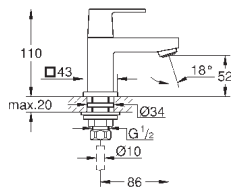

Артикул

Цвет

Цена брутто /
РРЦ с НДС, €

23 137 000

хром

152,40

Eurocube
Вертикальный вентиль
XS-Size

монтаж на одно отверстие
металлический рычаг
керамический вентиль

GROHE StarLight хромированная поверхность

GROHE EcoJoy SpeedClean аэратор с ограничением расхода воды 5,7 л/мин
присоединительная гайка 1/2" x 10,5 мм