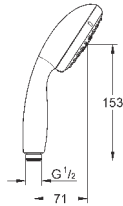

28 419 002

хром

30,00

Tempesta 100

Ручной душ, 3 вида струй

GROHE Rain O², Rain, Massage

GROHE EcoJoy ограничитель расхода воды 9,5 л/мин

GROHE DreamSpray превосходный поток воды

GROHE StarLight хромированная поверхность

система SpeedClean против известковых отложений

внутренний охлаждающий канал для продолжительного срока службы

ShockProof силиконовое кольцо, предотвращающее

повреждение поверхности при падении ручного душа

универсальное крепление, подходящее к любому стандартному шлангу

может использоваться с проточным водонагревателем

минимальное давление 1,0 бар

28 261 002

хром

30,00

то же, без ограничения расхода воды