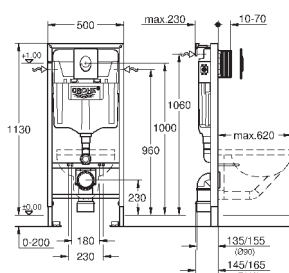

38 722 001

альпин-белый

237,60

Rapid SL

Rapid SL 3 в 1 в сборе, для подвешеного унитаза, монтажная высота 1.13 м

смывной бачок GD 2

включает в себя:

Rapid SL для подвешеного унитаза (38 528 001)

Skate Air накладная панель, альпин-белый, вертикальный монтаж (38 505 SH0)

Rapid SL Настенный уголок (38 558 00M)