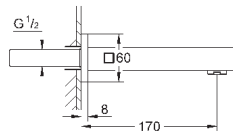

13 303 000

13 303 DC0

13 303 AL0

хром

суперсталь

темный графит, матовый

123,60

168,79

192,89

Eurocube

Излив для ванны

настенный монтаж

GROHE StarLight хромированная поверхность

аэратор

внешняя резьба 1/2"

вынос 170 мм

минимальное давление 1,0 бар