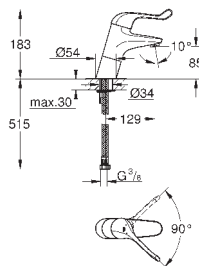

32 788 000

хром

207,60

то же, со сливным гарнитуром 1 1/4"

32 790 000

хром

277,20