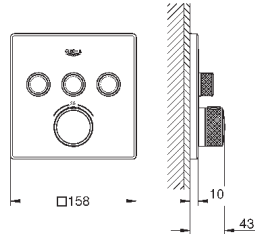

GROHE F-DIGITAL DELUXE

Артикул

Цвет

Цена брутто /
РРЦ с НДС, €

29 126 000

хром

555,60

Grohtherm SmartControl

Термостат для встраиваемого монтажа на 3 выхода

комплект верхней монтажной части для GROHE Rapido SmartBox 35 600 000 (универсальная встраиваемая часть) металлическая накладная панель с **GROHE FastFixation** (скрытые эксцентрики, уплотнение, скрытый монтаж), регулируемая на 6°
GROHE StarLight хромированная поверхность

SmartControl нажать для вкл/выкл, повернуть для увеличения напора воды от режима EcoJoy до максимального напора воды
заменяемые символы

GROHE TurboStat встроенный термоэлемент

ProGrip эргономичные рукоятки с рифленой поверхностью

GROHE SafeStop стопор безопасности при 38°C

GROHE SafeStop Plus опционно ограничитель температуры на 43°C / 46°C, включен

встроенные обратные клапаны и грязеулавливающие фильтры
возможность одновременного включения нескольких точек водоотвода без встраиваемой части

распределение расхода:

выход A = 23 л/мин

выход B = 27 л/мин

выход C = 23 л/мин

выход A + B = 33 л/мин

выход A + B + C = 36 л/мин

35 600 000

72,00

GROHE Rapido SmartBox Универсальная встроенная часть

27 865 000

хром

4 452,00

Rainshower F-Series 20"

Потолочный душ со встроенным источником света

Rain

508 x 508 x 59 мм

металл

полный спектр LED-индикации: мягкий свет, меняющийся всеми цветами радуги

Индивидуальная настройка: постоянная подсветка с возможностью выбора цвета

источник питания для света 12 V DC

Одобрено в CE

GROHE DreamSpray превосходный поток воды

GROHE StarLight хромированная поверхность

система **SpeedClean** против известковых отложений

может использоваться с проточным водонагревателем

требуется набор (29 069 000), F-digital Deluxe базовый блок (36 397 000),

Блок Bluetooth (36 371 000) и разнообразные удлинительные кабели

Этот продукт содержит встроенные светодиодные лампы, которые не могут

быть заменены: класс энергоэффективности: A +

Для более подробного планирования и информации о продукте Вы можете обратиться в ближайший к Вам сервисный центр GROHE.