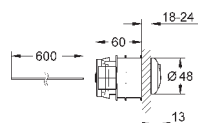

## Пневматическая кнопка смыва

2 объема смыва или прерывание смыва старт/стоп  
Ø 48 мм

устанавливается в мебель для ванной или  
гипсокартонную перегородку  
для толщины материала 18 -24 мм  
пневматический шланг 600 мм