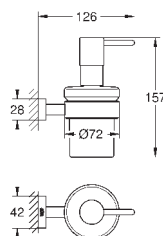

40 756 001

хром

58,63

Essentials Cube
Дозатор жидкого мыла с держателем

стекло / металл
объем 160 мл
включает в себя:
держатель (40 508 001)
Дозатор жидкого мыла (40 394 001)
скрытое крепление
GROHE StarLight хромированная поверхность