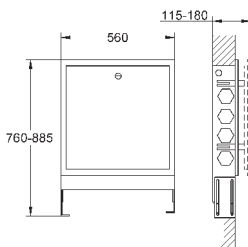

GROHE F-digital Deluxe

Встраиваемый блок для базового блока

для подключения светового, звукового и парового модулей 550 x 700 x 110 мм

высота (100мм) и глубина (50мм) регулируются

со съёмной передней панелью

с регулируемой передней рамкой для установки в стеновой нише

стальная поверхность, покрытие нанесено гальваническим

методом (RAL 9010, белый)

толщина стальной поверхности 1мм

включает 2 монтажные направляющие и уголок для подключения источника питания и крепления монтажных материалов

47 837 000

67,20

GROHE F-digital Deluxe

Удлинительный кабель для генератора пара, 5 м

соединение между базовым блоком (36 362 000 или 27 934 000)

и генератором пара (36 362 000 или 27 934 000)

удлинение до 10 м