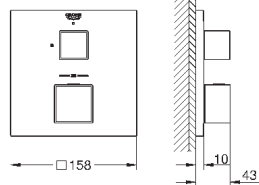

24 154 000

хром

513,60

24 154 DC0

суперсталь

706,80

24 154 AL0

темный графит, матовый

807,60

Grotherm Cube

Термостат для душа с переключателем на 2 положения

комплект верхней монтажной части для
GROHE Rapido SmartBox 35 600 000 (универсальная встраиваемая часть)

GROHE TurboStat встроенный термоэлемент

с настенными розетками **GROHE FastFixation** (скрытые
эксцентрики, уплотнение, скрытый монтаж)

металлическая накладная панель, регулируемая на 6°

графическое изображение: верхний душ и ручной душ

GROHE SafeStop стопор безопасности при 38°C

GROHE SafeStop Plus опционно ограничитель температуры на 43°C / 46°C,
включен

GROHE AquaDimmer, встроенный переключатель

распределение расхода:

выход В = 27 л/мин,

выход С = 30 л/мин

без встраиваемой части

35 600 000

72,00

GROHE Rapido SmartBox Универсальная встроенная часть