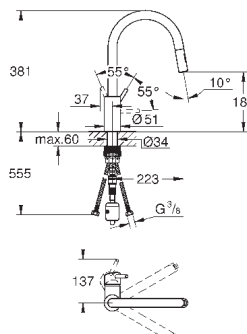

31 483 002
31 483 DC2

хром
суперсталь

246,00
319,20

Concetto

Смеситель однорычажный для мойки, DN 15

высокий излив

монтаж на одно отверстие

GROHE StarLight хромированная поверхность

GROHE SilkMove керамический картридж 35 мм

GROHE EasyDock Легкое вытягивание и возврат на место выдвижного

излив

GROHE Zero Раздельные пути подачи воды - не содержит никеля и свинца

выдвижная лейка Dual

переключатель: ламинарный режим струи/душевой режим струи **SpeedClean**

регулировка расхода воды

поворотный трубкообразный излив

радиус поворота 360°

с защитой от обратного потока

гибкая подводка

GROHE FastFixation быстрая монтажная система