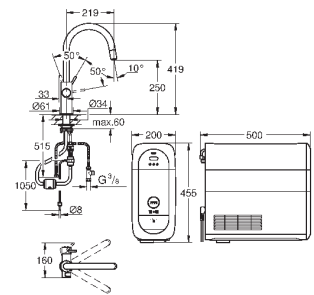

GROHE Blue Home

Стартовый комплект, С-излив

включает в себя:

GROHE Blue Home Смеситель однорычажный для мойки с функцией очистки водопроводной воды монтаж на одно отверстие С-образный излив

Сенсорные кнопки для 3-х видов фильтрованной и газированной питьевой воды негазированная, среднегазированная, газированная

GROHE StarLight поверхность

GROHE SilkMove керамический картридж 28 мм

выдвижной излив с аэратором

поворотный трубкообразный излив

отдельные водотоки для питьевой и водопроводной воды

гибкая подводка

GROHE Blue Home охладитель-карбонизатор

обеспечивает 3 л охлажденной воды в час

Охладитель-карбонизатор 180 Вт, 230 V, 50 Hz

тип защиты IP 21

GROHE Blue Ultrasafe фильтр 3000 л и головка для фильтра