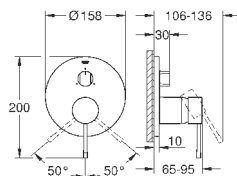

24 092 001	хром	198,00
24 092 DC1	суперсталь	278,40
24 092 BE1	никель глянец	298,80
24 092 EN1	матовый никель	318,00
24 092 GL1	холодный расцвет	298,80
24 092 GN1	холодный расцвет, матовый	318,00
24 092 DA1	теплый закат	298,80
24 092 DL1	теплый закат, матовый	318,00
24 092 A01	темный графит	298,80
24 092 AL1	темный графит, матовый	318,00

Essence

Смеситель однорычажный с переключателем на 3 положения

комплект верхней монтажной части для

GROHE Rapido SmartBox 35 600 000 (универсальная встраиваемая часть)

GROHE SilkMove керамический картридж Ø 46 мм

GROHE StarLight хромированная поверхность

с настенными розетками GROHE FastFixation (скрытые

эксцентрики, уплотнение, скрытый монтаж)

металлическая накладная панель, регулируемая на 6°

металлический рычаг

переключатель на 3 положения

распределение расхода:

выход А = 27 л/мин

выход В = 27 л/мин

выход С = 27 л/мин

без встраиваемой части

35 600 000 72,00
GROHE Rapido SmartBox Универсальная встроенная часть