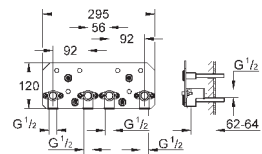

минимальная глубина монтажа болтов с резьбой: 14 мм

вся конструкция выполнена из металла

выходы для воды: латунь

соединения 1/2"

27 467 000

хром

547,20