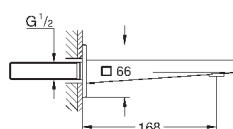

Монтажный набор для напольного излива 1/2"

для смесителей и изливов напольного монтажа без комплекта верхней монтажной части допускается регулировка 360° в горизонтальной плоскости и 3° в вертикальной плоскости монтажная глубина 53-157 мм инсталляционная глубина для смесителей для душа 65-157 мм, компенсационная глубина 92 мм два входа с внутренней резьбой 1/2" (подключение горячей / холодной воды)
Смывной клапан
прокладка
крепежный материал

new

13 404 003

хром

142,80

13 404 DC3

суперсталь

194,76

13 404 AL3

темный графит, матовый

222,59

GROHE Plus

Излив для ванны

настенный монтаж

GROHE StarLight хромированная поверхность

аэратор

внешняя резьба 1/2"

вынос 168 мм

26 507 000

хром

1 003,20

26 507 LS0

белая луна

1 155,60

26 507 DC0

суперсталь

по запросу

26 507 AL0

темный графит, матовый

1 692,00

Euphoria SmartControl System 310 Duo

Душевая система с термостатом для настенного монтажа

включает в себя:

горизонтальный душевой

кронштейн 450 мм

регулируемое верхнее крепление к стене для удобства монтажа в уже существующие отверстия

термостат внешнего монтажа SmartControl

выбор между:

Rainshower SmartActive 310 Верхний душ

GROHE PureRain и Centered Jet режим струи

Euphoria 110 Massage Ручной душ, белая душевая поверхность (27 221 001)

3 вида струй:

Rain, SmartRain, Massage

регулируется по высоте с помощью

скользящего элемента

душевой шланг 1750 мм (28 388 000)

GROHE DreamSpray превосходный поток воды

GROHE StarLight хромированная поверхность

GROHE CoolTouch Полностью исключается вероятность

ожога о внешнюю поверхность смесителя

GROHE TurboStat встроенный термoelement

ProGrip эргономичные рукоятки с рифленной поверхностью

GROHE EcoJoy Технология совершенного потока

при уменьшенном расходе воды

GROHE SafeStop стопор безопасности при 38°C

GROHE SafeStop Plus опционно ограничитель температуры на 43°C,

включен

SmartControl нажать для вкл/выкл, повернуть для увеличения напора

воды от режима EcoJoy до максимального напора воды

встроенная полочка **GROHE EasyReach**

система **SpeedClean** против известковых отложений

внутренний охлаждающий канал для продолжительного срока службы

Twistfree против перекручивания шланга

совместим с проточным водонагревателем **только** выше 18 кВт/ч, а также с

накопительным водонагревателем (см. Техническую информацию)

минимальный расход воды 7л/мин