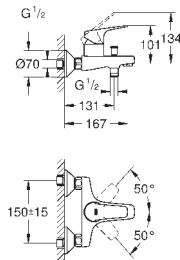

23 756 000

хром

78,00

BauFlow
Смеситель однорычажный для ванны, DN 15
настенный монтаж
металлический рычаг
GROHE Longlife Керамический картридж 46 мм
GROHE StarLight хромированная поверхность
регулировка расхода воды
автоматический переключатель: ванна/душ
излив с аэратором
отвод для душа снизу 1/2" со встроенным
обратным клапаном
скрытые S-образные эксцентрики
отражатели из металла
с защитой от обратного потока