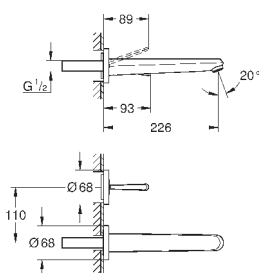

19 969 000

хром

225,60

Eurodisc Joy

Смеситель для раковины на два отверстия L-Size

настенный монтаж

комплект верхней монтажной части для

23 429 000

без встраиваемого механизма

металлический рычаг

GROHE StarLight хромированная поверхность

GROHE EcoJoy SpeedClean аэратор с ограничением расхода воды 5,7 л/мин

размер по осям 110 мм

Вынос 226 мм

минимальное давление 1,0 бар