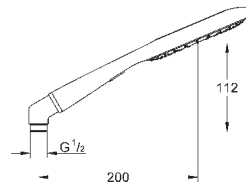

27 448 000

фиолетовый

по запросу

Rainshower Icon 150

Ручной душ, 2 вида струй

Rain, SmartRain

Эко функция - ограничение расхода воды
металлический угловой адаптер для комбинации ручного душа и душевого шланга

GROHE EcoJoy Технология совершенного потока при уменьшенном расходе воды

GROHE CoolTouch

GROHE DreamSpray превосходный поток воды

GROHE StarLight хромированная поверхность

система **SpeedClean** против известковых отложений

внутренний охлаждающий канал для продолжительного срока службы

универсальное крепление, подходящее к любому стандартному шлангу

может использоваться с проточным водонагревателем