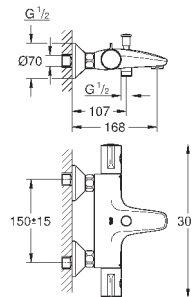

Grotherm 800

Термостат для ванны, DN 15

настенный монтаж

GROHE StarLight хромированная поверхность

GROHE SafeStop стопор безопасности при 38°C

GROHE SafeStop Plus опционно ограничитель температуры на 43°C, включен

GROHE TurboStat встроенный термоэлемент

встроенный стопор смешанной воды

автоматический переключатель: ванна/душ

рукоятка регулировки напора с кнопкой для экономии воды **GROHE EcoButton**

и индивидуально устанавливаемым стопором

керамический вентиль 1/2", 180°

отвод для душа снизу 1/2"

аэратор

встроенные обратные клапаны

грязеулавливающие фильтры

с защитой от обратного потока

скрытые S-образные эксцентрики

металлическая розетка

минимальное давление 1,0 бар

GROHE EcoJoy Технология совершенного потока

при уменьшенном расходе воды

34 576 000

хром

220,80