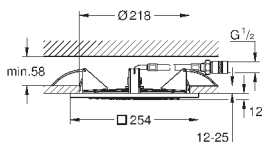

Rainshower F-Series 10" 254 x 254 Потолочный душ

Rain
254 x 254 мм
металл

резьбовое соединение 1/2"

GROHE DreamSpray превосходный поток воды

GROHE StarLight хромированная поверхность

система SpeedClean против известковых отложений

может использоваться с проточным водонагревателем

минимальное давление 1,0 бар