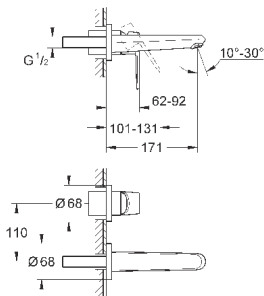

19 573 002

хром

195,60

Eurodisc Cosmopolitan
Смеситель для раковины на два отверстия
M-Size

настенный монтаж

комплект верхней монтажной части для

23 571 000

без встраиваемого механизма

металлическая розетка

металлический рычаг

GROHE StarLight хромированная поверхность

GROHE AquaGuide NEW

размер по осям 110 мм

вынос 170 мм

минимальное давление 1,0 бар

19 974 002

хром

207,60

то же, вынос 225 мм