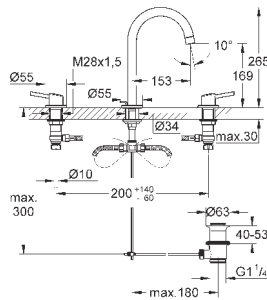

Concetto

Смеситель для раковины на три отверстия, DN 15 L-Size

керамический вентиль
GROHE StarLight хромированная поверхность
GROHE FastFixation быстрая монтажная система
излив с аэратором
сливной гарнитур 1 1/4"
усиленная гибкая подводка
усиленная гибкая подводка между корпусом и боковыми вентилями
гайка подключения с отверстием 10,5 мм

19 575 001

хром

186,00