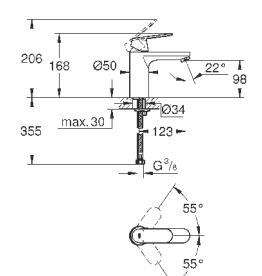

23 327 000

хром

106,80

Eurosmart Cosmopolitan Смеситель однорычажный для раковины DN 15 M-Size

монтаж на одно отверстие
металлический рычаг
GROHE SilkMove керамический картридж 35 мм
регулировка расхода воды
GROHE StarLight хромированная поверхность
GROHE EcoJoy - 5,7 л/мин
GROHE FastFixation быстрая монтажная система
без донного клапана
гибкая подводка
минимальное давление 1,0 бар
дополнительный ограничитель температуры (46 375 000)