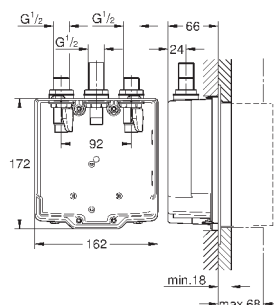

36 322 001

хром

133,20

Eurosmart Cosmopolitan T

Скрытый монтажный ящик со смешиванием

для скрытого монтажа

для комплектов верхней монтажной части автоматических смесителей

с клейким фланцем для герметичного крепления со стеной

2 запорных клапана

корпус со смешивающим устройством

обратный клапан

для 36 321 000

обеспечивает гидроизоляцию конструкции стен, окружающих встраиваемый

механизм

с уплотнительной втулкой