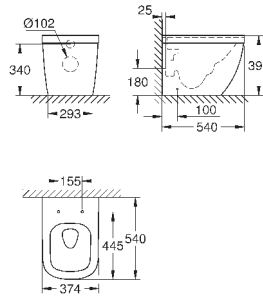

универсальный выпуск  
безободковый  
объем смыва 3/5 л  
с креплением  
санитарная керамика  
Сиденье для подвесного унитаза Керамики Euro  
механизм плавного закрытия  
быстросъемное сиденье  
съемное  
материал: Дюропласт