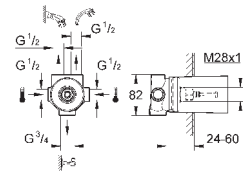

29 708 000

237,60

**Переключатель на 3 положения
встраиваемый механизм, 1/2"**

без комплекта верхней монтажной части

для скрытого монтажа

с керамическими шайбами

подключение холодной или горячей воды 1/2"

2 отвода 1/2"

отвод для ванны 3/4"

защитная втулка

плавная регулировка глубины монтажа

24-60 mm

DR-латунь