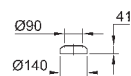

49 532 000

18,28

Розетка
для 39 457 000