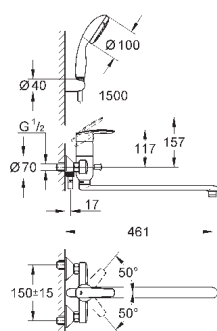

32 708 00A

хром

264,00

Универсальный смеситель, DN 15

настенный монтаж
металлический рычаг

GROHE SilkMove керамический картридж Ø 46 мм

GROHE StarLight хромированная поверхность

регулировка расхода воды, возможность установки мин. расхода 2,5 л/мин.

автоматический переключатель: ванна/душ

поворотный трубкообразный излив

вынос 400 мм, скрытые S-образные эксцентрики

отражатели из металла

Душевой гарнитур состоит из:

ручной душ Tempesta 100, 2 вида струй, 9,5 л/мин (27 597)

настенный держатель ручного душа (28 605), душевой шланг Relexaflex 1500

мм 1/2" x 1/2" (28 151)