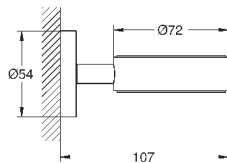

GROHE ESSENTIALS

Артикул

Цвет

Цена брутто /
РРЦ с НДС, €

40 369 001	хром	27,43
40 369 DC1	суперсталь	38,40
40 369 BE1	никель глянец	41,14
40 369 EN1	матовый никель	43,88
40 369 GL1	холодный расцвет	41,14
40 369 GN1	холодный расцвет, матовый	43,88
40 369 DA1	теплый закат	41,14
40 369 DL1	теплый закат, матовый	43,88
40 369 A01	темный графит	41,14
40 369 AL1	темный графит, матовый	43,88

Essentials Держатель

металл

для стакана (40 372 001)

мыльницы (40 368 001) или дозатора жидкого мыла (40 394 001)

скрытое крепление

GROHE StarLight хромированная поверхность

Шурупы и дюбели в комплекте