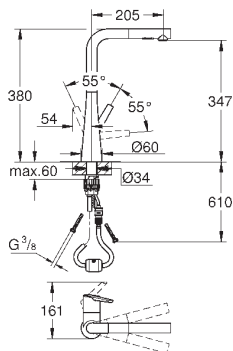

# GROHE ZEDRA / ZEDRA SMARTCONTROL / ZEDRA TOUCH

Артикул

Цвет

Цена брутто /  
РРЦ с НДС, €

32 553 002  
32 553 DC2

хром  
суперсталь

378,00  
492,00