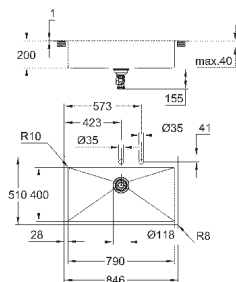

GROHE МОЙКИ ИЗ НЕРЖАВЕЮЩЕЙ СТАЛИ

Артикул

Цвет

Цена брутто /
РРЦ с НДС, €

31 584 SD1

нержавеющая сталь

709,43

K800

Мойка из нержавеющей стали

Модель: K800 90-S 84.6/51 1.0

тип монтажа: стандартный встраиваемый или в один уровень со столешницей

материал: нержавеющая сталь AISI 304 (V2A)

толщина материала: 1 мм

GROHE StarLight поверхность

покрытие: сатиновое

GROHE Whisper

минимальный размер шкафа: 900 мм

Размер: 846 x 510 мм

1 чаша: 790 x 400 x 200 мм

Внешний радиус: R3, внутренний радиус: R10

GROHE FastFixation система быстрого монтажа

Размер отверстия в столешнице для установки мойки: 831 x 495 мм

сливной гарнитур: Ø 3.5"/90 мм + клапан-автомат

аксессуары вкл.: сливной клапан с поворотной ручкой, сливной гарнитур, корзинчатый вентиль, монтажный набор

опция: автоматический сливной клапан с нажимным механизмом

(40 986 SD0), приобретается отдельно

количество крепежных элементов в комплекте (накладной монтаж): 10

31 585 SD1

нержавеющая сталь

946,69

K800

Мойка из нержавеющей стали

Модель: K800 120-S 102.4/51 2.0

тип монтажа: стандартный встраиваемый или в один уровень со столешницей

материал: нержавеющая сталь AISI 304 (V2A)

толщина материала: 1 мм

GROHE StarLight поверхность

покрытие: сатиновое

GROHE Whisper

минимальный размер шкафа: 1200 мм

Размер: 1024 x 510 мм

1 чаша: 462 x 400 x 200 мм

2 чаша: 462 x 400 x 200 мм

Внешний радиус: R3, внутренний радиус: R10

GROHE FastFixation система быстрого монтажа

Размер отверстия в столешнице для установки мойки: 1009 x 495 мм

сливной гарнитур: Ø 3.5"/90 мм + клапан-автомат

аксессуары вкл.: сливной клапан с поворотной ручкой, сливной гарнитур, корзинчатый вентиль, монтажный набор

опция: автоматический сливной клапан с нажимным механизмом

(40 986 SD0), приобретается отдельно

количество крепежных элементов в комплекте (накладной монтаж): 10