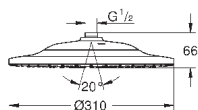

GROHE ВЕРХНИЕ ДУШИ

Артикул

Цвет

Цена брутто /
РРЦ с НДС, €

new

26 641 000

хром

550,80

Rainshower SmartConnect 310

Верхний душ с 2 режимами

GROHE PureRain, ActiveRain

запрограммированный по умолчанию режим струи

хромированная душевая поверхность

шаровый шарнир с углом поворота $\pm 10^\circ$

резьбовое соединение 1/2"

пульт дистанционного управления для изменения/комбинирования режимов струи

держатель пульта предназначен для прикручивания или приклеивания на стену

питание от батареек

включены 3 батарейки AAA (мизинчиковая) и 1 батарейка CR 2032 (плоская, таблеточная)

светодиодный индикатор, отражающий установку контакта (соединения) и необходимость замены батареек

пульт дистанционного управления имеет водонепроницаемость и

устойчивость от проникновения посторонних объектов с уровнем защиты IP57 (защита от ограниченного проникновения пыли + защита от погружения

на глубину от 15 см до 1 м)

GROHE EcoJoy ограничитель расхода воды 9,5 л/мин

GROHE DreamSpray превосходный поток воды

GROHE StarLight хромированная поверхность

система **SpeedClean** против известковых отложений

внутренний охлаждающий канал для продолжительного срока службы

может использоваться с проточным водонагревателем

установка при давлении от 1,5 бар

new

26 643 000

хром

576,00

Rainshower SmartConnect 310 Cube

Верхний душ с 2 режимами

GROHE PureRain, ActiveRain

запрограммированный по умолчанию режим струи

хромированная душевая поверхность

шаровый шарнир с углом поворота $\pm 10^\circ$

резьбовое соединение 1/2"

пульт дистанционного управления для изменения/комбинирования режимов струи

держатель пульта предназначен для прикручивания или приклеивания на стену

питание от батареек

включены 3 батарейки AAA (мизинчиковая) и 1 батарейка CR 2032 (плоская, таблеточная)

светодиодный индикатор, отражающий установку контакта (соединения) и необходимость замены батареек

пульт дистанционного управления имеет водонепроницаемость и

на глубину от 15 см до 1 м)

GROHE EcoJoy ограничитель расхода воды 9,5 л/мин

GROHE DreamSpray превосходный поток воды

GROHE StarLight хромированная поверхность

система **SpeedClean** против известковых отложений

внутренний охлаждающий канал для продолжительного срока службы

может использоваться с проточным водонагревателем

установка при давлении от 1,5 бар