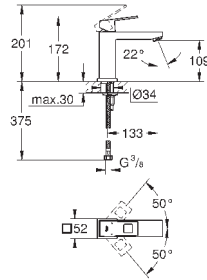

сливной гарнитур 1 1/4"

гибкая подводка

минимальное давление 1,0 бар

Артикул

Цвет

Цена брутто /  
РРЦ с НДС, €

23 446 000

хром