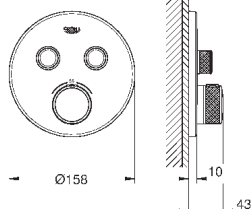

Артикул Цвет Цена брутто / РРЦ с НДС, €

29 119 000	хром	513,60
29 119 DC0	суперсталь	722,40
29 119 GL0	холодный рассвет	776,40
29 119 DA0	теплый закат	776,40
29 119 AL0	темный графит, матовый	826,80

Grotherm SmartControl

Термостат для встраиваемого монтажа на 2 выхода

комплект верхней монтажной части для GROHE Rapido SmartBox 35 600 000 (универсальная встраиваемая часть) металлическая накладная панель с **GROHE FastFixation** (скрытые эксцентрики, уплотнение, скрытый монтаж), регулируемая на 6°

GROHE StarLight хромированная поверхность **SmartControl** нажать для вкл/выкл, повернуть для увеличения напора воды от режима EcoJoy до максимального напора воды

заменяемые символы **GROHE TurboStat** встроенный термоэлемент **ProGrip** эргономичные рукоятки с рифленной поверхностью

GROHE SafeStop стопор безопасности при 38°C

GROHE SafeStop Plus опционно ограничитель температуры на 43°C / 46°C, включен

встроенные обратные клапаны и грязеулавливающие фильтры возможность одновременного включения нескольких точек водоотвода без встраиваемой части

распределение расхода:

выход В = 24 л/мин
выход С = 26 л/мин
выход В+С = 29 л/мин

35 600 000		72,00
GROHE Rapido SmartBox Универсальная встроенная часть		

29 121 000	хром	555,60
29 121 DC0	суперсталь	783,60
29 121 GL0	холодный рассвет	837,60
29 121 DA0	теплый закат	837,60
29 121 AL0	темный графит, матовый	894,00

Grotherm SmartControl

Термостат для встраиваемого монтажа на 3 выхода

комплект верхней монтажной части для GROHE Rapido SmartBox 35 600 000 (универсальная встраиваемая часть) металлическая накладная панель с **GROHE FastFixation** (скрытые эксцентрики, уплотнение, скрытый монтаж), регулируемая на 6°

GROHE StarLight хромированная поверхность **SmartControl** нажать для вкл/выкл, повернуть для увеличения напора воды от режима EcoJoy до максимального напора воды

заменяемые символы **GROHE TurboStat** встроенный термоэлемент **ProGrip** эргономичные рукоятки с рифленной поверхностью

GROHE SafeStop стопор безопасности при 38°C

GROHE SafeStop Plus опционно ограничитель температуры на 43°C / 46°C, включен

встроенные обратные клапаны и грязеулавливающие фильтры возможность одновременного включения нескольких точек водоотвода без встраиваемой части

распределение расхода:

выход А = 23 л/мин
выход В = 27 л/мин
выход С = 23 л/мин
выход А + В = 33 л/мин
выход А + В + С = 36 л/мин