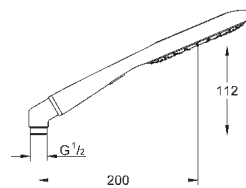

27 449 000

синий

93,60

Rainshower Icon 150

Ручной душ, 2 вида струй

Rain, SmartRain

Эко функция - ограничение расхода воды
металлический угловой адаптер для комбинации ручного душа и душевого шланга

GROHE EcoJoy Технология совершенного потока при уменьшенном расходе воды

GROHE CoolTouch

GROHE DreamSpray превосходный поток воды

GROHE StarLight хромированная поверхность

система **SpeedClean** против известковых отложений

внутренний охлаждающий канал для продолжительного срока службы

универсальное крепление, подходящее к любому стандартному шлангу

может использоваться с проточным водонагревателем