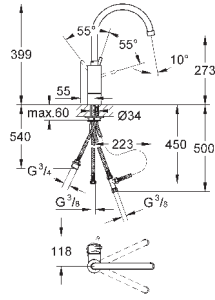

Артикул

Цвет

Цена брутто /
РРЦ с НДС, €

32 666 001

хром

322,80

Concetto

Смеситель однорычажный для мойки, DN 15

со встроенным запорным клапаном

высокий излив

монтаж на одно отверстие

GROHE StarLight поверхность

GROHE SilkMove керамический картридж 35 мм

аэратор

регулировка расхода воды

поворотный трубкообразный излив

область поворота 90°

гибкая подводка

система быстрого монтажа