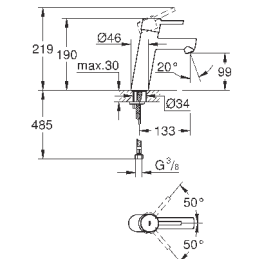

23 451 001

хром

134,40

Concetto

Смеситель однорычажный для раковины DN 15 M-Size

монтаж на одно отверстие
металлический рычаг

GROHE SilkMove керамический картридж **28 мм**

с ограничителем температуры

GROHE StarLight хромированная поверхность

GROHE EcoJoy SpeedClean аэратор с ограничением расхода воды 5,7 л/мин

GROHE FastFixation быстрая монтажная система

без донного клапана

гибкая подводка

минимальное давление 1,0 бар