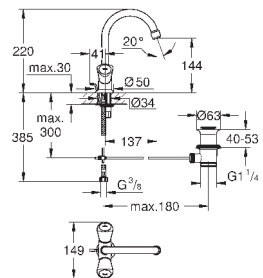

21 257 001

хром

124,80

Costa S

Смеситель для раковины на одно отверстие, DN 15

с теплоизоляцией
металлические рукоятки
привинчивающаяся

Carbodur керамический вентиль
поворотный трубкообразный излив с
аэратором
сливной гарнитур 1 1/4"
гибкая подводка
GROHE StarLight хромированная поверхность