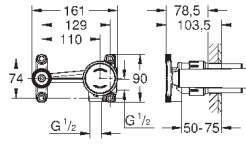

# GROHE EURODISC JOY

Артикул

Цвет

Цена брутто /  
РРЦ с НДС, €

23 429 000

225,60