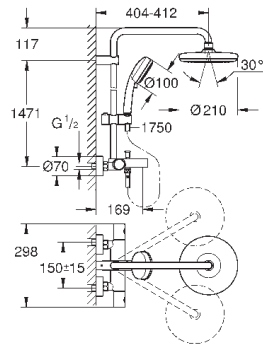

GROHE TEMPESTA SYSTEM

Артикул

Цвет

Цена брутто /
РРЦ с НДС, €

26 223 001

хром

615,60

Tempesta Cosmopolitan System 210

Душевая система с термостатом для ванны; настенный монтаж

включает в себя:

горизонтальный поворотный душевой

кронштейн 390 мм

термостат Grohtherm 1000 Cosmopolitan с Aquadimmer

выбор между:

верхний душ Tempesta 210 (26 408)

душевая струя Rain

с шаровым шарниром

угол поворота ± 15°

излив для ванны

отдельный переключатель на ручной душ

ручной душ Tempesta Cosmopolitan 100 (27 571 001)

2 вида струи:

Rain, Jet

регулируется по высоте с помощью

скользящего элемента

душевой шланг, 1.750 мм 1/2" x 1/2" (28 410)

GROHE TurboStat встроенный термозащитный элемент

GROHE SafeStop стопор безопасности при 38°C

GROHE SafeStop Plus опционно ограничитель температуры на 43°C,

включен

GROHE DreamSpray превосходный поток воды

GROHE StarLight хромированная поверхность

система **SpeedClean** против известковых отложений

внутренний охлаждающий канал для продолжительного срока службы

Twistfree против перекручивания шланга

совместим с проточным водонагревателем **только** выше 18 кВт/ч, а также с

накопительным водонагревателем (см. Техническую информацию)

минимальный расход воды 7л/мин

ДУШИ