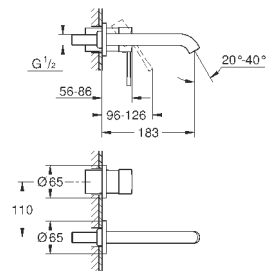

19 408 001

хром

184,80

19 408 DC1

суперсталь

279,60

19 408 BE1

никель глянец

295,20

19 408 EN1

матовый никель

320,40

19 408 GL1

холодный расцвет

300,00

19 408 GN1

холодный расцвет,
матовый

320,40

19 408 DA1

теплый закат

300,00

19 408 DL1

теплый закат, матовый

320,40

19 408 A01

темный графит

300,00

19 408 AL1

темный графит, матовый

320,40

Essence

Смеситель для раковины на два отверстия
M-Size

настенный монтаж

комплект верхней монтажной части для

23 571 000

без встраиваемого механизма

металлическая розетка

металлический рычаг

GROHE StarLight хромированная поверхность

GROHE EcoJoy - 5,7 л/мин

GROHE AquaGuide регулируемый аэратор

размер по осям 110 мм

вынос 183 мм

минимальное давление 1,0 бар

19 967 001

хром

208,80

19 967 DC1

суперсталь

315,60

19 967 BE1

никель глянец

337,20

19 967 EN1

матовый никель

360,00

19 967 GL1

холодный расцвет

337,20

19 967 GN1

холодный расцвет,
матовый

360,00