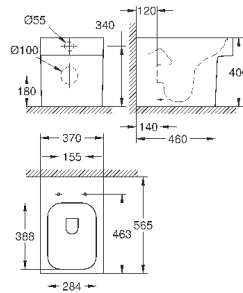

39 485 00N

альпин-белый

464,23

Керамика Cube Унитаз напольный приставной

для бачка скрытого монтажа
универсальный выпуск
приставной (к стене)
омыв всей окружности чаши
безободковый
объем смыва 3/4.5 л
с креплением
санитарная керамика
полностью скрытые невидимые крепления
Износостойкое покрытие **PureGuard** и анти-бактериальное глазирование
для сиденья с крышкой для унитаза 39 488 000 (с механизмом плавного закрытия)
8 шт. на паллете