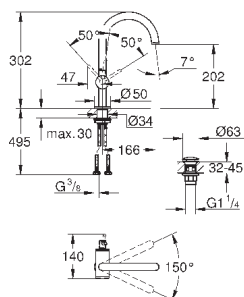

32 042 003	хром	393,60
32 042 DC3	суперсталь	553,20
32 042 GL3	холодный рассвет	592,80
32 042 DA3	теплый закат	592,80
32 042 AL3	темный графит, матовый	632,40

Atrio
Смеситель однорычажный для раковины 1/2" L-Size

монтаж на одно отверстие
GROHE SilkMove керамический картридж 28 мм
с ограничителем температуры
GROHE StarLight хромированная поверхность
GROHE EcoJoy 5.7 л/мин ламинарный аэратор
поворотный трубкообразный C-излив с
аэратором
ограничитель поворота излива
сливной гарнитур 1 1/4"
гибкая подводка