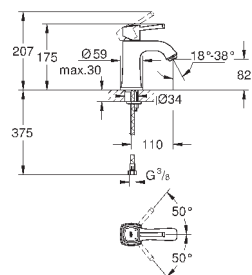

23 310 000
23 310 IGO

хром
хром/золото

330,00
423,60

Grandera
Смеситель однорычажный для раковины DN 15 M-Size

монтаж на одно отверстие
GROHE SilkMove керамический картридж 28 мм
ограничитель температуры
GROHE StarLight хромированная поверхность
GROHE EcoJoy Технология совершенного потока при уменьшенном расходе воды
GROHE FastFixation быстрая монтажная система
GROHE AquaGuide регулируемый аэратор 5,7 л/мин
без донного клапана
гибкая подводка
минимальное давление 1,0 бар