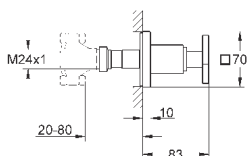

Артикул

Цвет

Цена брутто /
РРЦ с НДС, €

19 334 000

хром

129,60

Allure
Накладная панель скрытой вентиляной головки
комплект верхней монтажной части для 35 028 000 (встраиваемый вентиль на один выход для модульной установки системы Grohtherm Custom Shower) для встраиваемых вентилях, 1/2", 3/4", 1" плавная регулировка глубины монтажа 20-80 мм розетка с уплотнителем, завинчивающаяся без встраиваемого механизма
GROHE StarLight хромированная поверхность

35 028 000

127,20