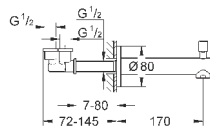

13 281 001

хром

110,40

Concetto

Излив для ванны с переключателем

настенный монтаж

GROHE StarLight хромированная поверхность

аэратор

автоматический переключатель: ванна/душ

внешняя резьба 1/2"