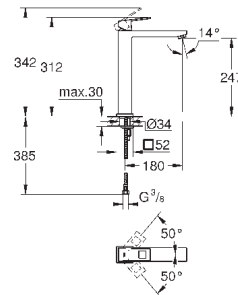

23 406 000

хром

268,80

23 406 DC0

суперсталь

392,30

23 406 AL0

темный графит, матовый

448,37

Eurocube

Смеситель однорычажный для раковины DN 15 XL-Size

монтаж на одно отверстие
металлический рычаг

для отдельностоящих раковин

GROHE SilkMove керамический картридж 28 мм

ограничитель температуры

GROHE StarLight хромированная поверхность

GROHE EcoJoy SpeedClean аэратор с ограничением расхода воды 5,7 л/мин

GROHE FastFixation Plus Система монтажа

без донного клапана

гибкая подводка

минимальное давление 1,0 бар