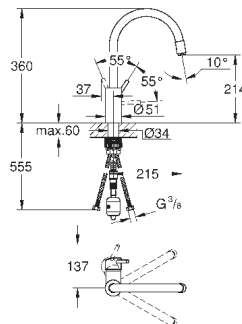

32 663 003
32 663 DC3

хром
суперсталь

231,60
308,40

Concetto

Смеситель однорычажный для мойки, DN 15

высокий излив

монтаж на одно отверстие

GROHE StarLight хромированная поверхность

GROHE SilkMove керамический картридж 35 мм

GROHE EasyDock Легкое вытягивание и возврат на место выдвижного

излив

GROHE Zero Раздельные пути подачи воды - не содержит никеля и свинца

выдвижной излив с ламинарной струей

регулировка расхода воды

поворотный трубкообразный излив

радиус поворота 360°

с защитой от обратного потока

гибкая подводка

GROHE FastFixation быстрая монтажная система