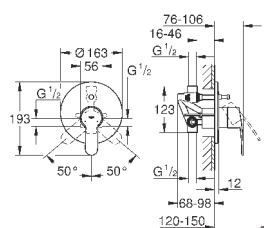

33 637 002

хром

171,60

Eurostyle Cosmopolitan

Смеситель однорычажный для ванны, DN 15

для скрытого монтажа

GROHE SilkMove керамический картридж Ø 46 мм

GROHE StarLight хромированная поверхность

включает в себя:

комплект готового монтажа

корпус встраиваемого смесителя

33 963 000

регулировка расхода воды

возможность установки мин. расхода 2,5 л/мин.

металлический рычаг

уплотнитель розетки и рычага

металлическая розетка, винтовое крепление

Дополнительный ограничитель температуры