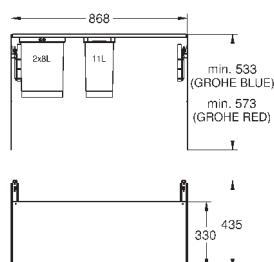

Высота пространства для установки: не менее 533 мм, не более 573 мм

Совместима с GROHE Blue Home, GROHE Blue Professional и GROHE Red с бойлерами размеров M и L

40 983 000

359,00

**GROHE Blue**

**Система сортировки отходов и мусора - 90 см, 8/8/11 л**