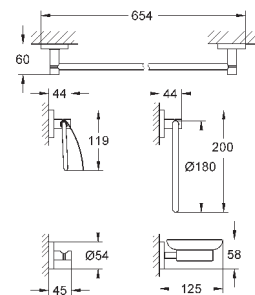

40 344 001
40 344 DC1

хром
суперсталь

139,08
194,72

Essentials

Набор аксессуаров 5 в 1 Master Bathroom

стекло / металл

включает в себя:

кольцо для полотенца (40 365 001)

держатель для банного полотенца, 600 мм (40 366 001)

крючок для банного халата (40 364 001)

держатель бумаги с крышкой (40 367 001)

мыльница с держателем (40 444 001)

скрытое крепление

GROHE StarLight хромированная поверхность

Шурупы и дюбели в комплекте