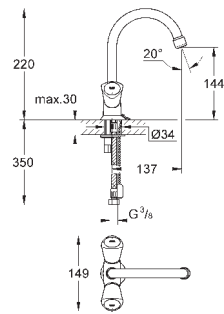

21 257 001

хром

124,80

**Costa S**

**Смеситель для раковины на одно отверстие, DN 15**

с теплоизоляцией  
металлические рукоятки  
привинчивающаяся

**Carbodur** керамический вентиль  
поворотный трубкообразный излив с  
аэратором  
сливной гарнитур 1 1/4"  
гибкая подводка  
**GROHE StarLight** хромированная поверхность