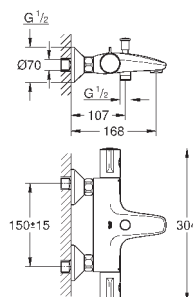

34 567 000

хром

217,20

Grotherm 800

Термостат для ванны, DN 15

настенный монтаж
GROHE StarLight хромированная поверхность
GROHE SafeStop стопор безопасности при 38°C
GROHE SafeStop Plus опционно ограничитель температуры на 43°C, включен
GROHE TurboStat встроенный термоэлемент
встроенный стопор смешанной воды
автоматический переключатель: ванна/душ
рукоятка регулировки напора с кнопкой для экономии воды **GROHE EcoButton**
и индивидуально устанавливаемым стопором
керамический вентиль 1/2", 180°
отвод для душа снизу 1/2"
аэратор
встроенные обратные клапаны
грязеулавливающие фильтры с защитой от обратного потока
скрытые S-образные эксцентрики
металлическая розетка
минимальное давление 1,0 бар
GROHE EcoJoy Технология совершенного потока при уменьшенном расходе воды