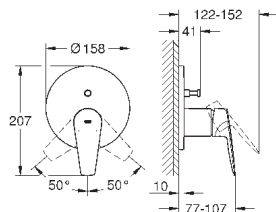

24 162 001

хром

по запросу

BauEdge

Смеситель однорычажный с переключателем на 2 положения

металлический рычаг

комплект верхней монтажной части для

GROHE Rapido SmartBox 35 600 000 (универсальная встраиваемая часть)

GROHE Longlife Керамический картридж 46 мм

GROHE StarLight хромированная поверхность

с настенными розетками **GROHE FastFixation** (скрытые

эксцентрики, уплотнение, скрытый монтаж)

металлическая накладная панель, регулируемая на 6°

автоматический переключатель на 2 положения

распределение расхода:

выход В = 27 л/мин,

выход С = 27 л/мин

без встраиваемой части

профессиональная серия