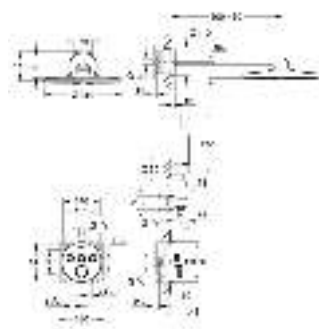

34 705 000 хром 1 380,00

Grotherm SmartControl

Набор для комплектации душа с Rainshower SmartActive 310

включает в себя:

Встраиваемый термостат с 3 кнопками управления

Grotherm SmartControl Комплект верхней монтажной части

(29 121 000)

GROHE Rapido SmartBox 35 600 000 (универсальная встраиваемая часть)

Rainshower 310 Верхний душ с 2 режимами струи (26 475), душевой

кронштейн 400 мм и встраиваемая часть (26 483 000)

Euphoria Cosmopolitan Stick Ручной душ (27 367)

Rainshower Настенный держатель (27 074 000)

Rainshower подключение для душевого шланга 1/2" (27 057 000)

душевой шланг Silverflex 1.500 мм (28 364)