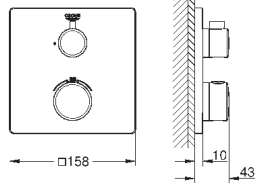

GROHE GROHTHERM ТЕРМОСТАТЫ С 2 РУКОЯТКАМИ

Артикул

Цвет

Цена брутто /
РРЦ с НДС, €

24 078 000

хром

354,00

Grotherm

Термостат для душа с переключателем на 1 положение

комплект верхней монтажной части для
GROHE Rapido SmartBox 35 600 000 (универсальная встраиваемая часть)

GROHE TurboStat встроенный термоэлемент

GROHE StarLight хромированная поверхность

с настенными розетками **GROHE FastFixation** (скрытые эксцентрики, уплотнение, скрытый монтаж)

металлическая накладная панель, регулируемая на 6°

GROHE SafeStop стопор безопасности при 38°C

GROHE SafeStop Plus опционно ограничитель температуры на 43°C / 46°C, включен

встроенные обратные клапаны и грязеулавливающие фильтры

керамический запорный вентиль, 120°

распределение расхода:

выход В = 27 л/мин,

выход С = 30 л/мин

без встраиваемой части

35 600 000

72,00

GROHE Rapido SmartBox Универсальная встроенная часть

24 079 000

хром

394,80

Grotherm

Термостат для душа с переключателем на 2 положения

комплект верхней монтажной части для
GROHE Rapido SmartBox 35 600 000 (универсальная встраиваемая часть)

GROHE TurboStat встроенный термоэлемент

GROHE StarLight хромированная поверхность

с настенными розетками **GROHE FastFixation** (скрытые эксцентрики, уплотнение, скрытый монтаж)

металлическая накладная панель, регулируемая на 6°

графическое изображение: верхний душ и ручной душ

GROHE SafeStop стопор безопасности при 38°C

GROHE SafeStop Plus опционно ограничитель температуры на 43°C / 46°C, включен

GROHE AquaDimmer, встроенный переключатель

распределение расхода:

выход В = 27 л/мин,

выход С = 30 л/мин

без встраиваемой части