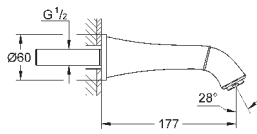

горячей / холодной воды)

Смывной клапан

прокладка

крепежный материал

Артикул

Цвет

Цена брутто /  
РРЦ с НДС, €

13 341 000  
13 341 IGO