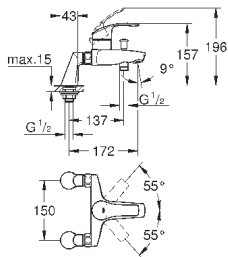

33 303 002

хром

146,40

Eurosmart

Смеситель однорычажный для ванны, DN 15

вертикальный монтаж
металлический рычаг
GROHE SilkMove керамический картридж 35 мм с Eco-Override-Stop
с ограничителем температуры
GROHE StarLight хромированная поверхность
регулировка расхода воды
автоматический переключатель: ванна/душ
аэратор
отвод для душа 1/2"
встроенный обратный клапан в душевом отводе 1/2"
вертикальные подключения
с защитой от обратного потока