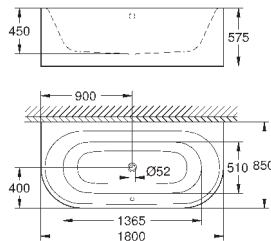

39 622 000

альпин-белый

6 336,58

Essence

Ванна

пристенная
180 x 85 см
высота 57.5 см
объем воды 240 л
с переливом
санитарно-титановая сталь
подходит для Talento (28 943 000 + 19 025 000)
подходит для сливного гарнитура Viega Multiplex Trio (функциональный блок 6161.62/727970 + хромированные части Visign MT3 6161.13/725792)
с комплектом шумоизоляции