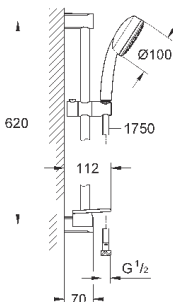

26 083 002

хром

60,00

Tempesta Cosmopolitan 100
Душевой гарнитур с 1 режимом струи

включает в себя:

ручной душ (26 082)
душевая штанга, 600 мм (27 521)
душевой шланг Relexaflex 1750 мм 1/2" x 1/2" (28 154)
Полочка **GROHE EasyReach** (27 596)

GROHE DreamSpray превосходный поток воды
GROHE StarLight хромированная поверхность
система **SpeedClean** против известковых отложений
внутренний охлаждающий канал для продолжительного срока службы
может использоваться с проточным водонагревателем
минимальное давление 1,0 бар