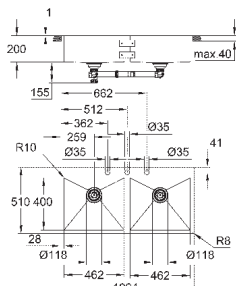

31 586 SD1

нержавеющая сталь

828,06

K800

Мойка из нержавеющей стали

Модель: K800 120-S 102.4/51 1.0

тип монтажа: стандартный встраиваемый или в один уровень со столешницей

материал: нержавеющая сталь AISI 304 (V2A)

толщина материала: 1 мм

GROHE StarLight поверхность

покрытие: сатиновое

GROHE Whisper

минимальный размер шкафа: 1200 мм

Размер: 1024 x 510 мм

1 чаша: 968 x 400 x 200 мм

Внешний радиус: R3, внутренний радиус: R10

GROHE FastFixation система быстрого монтажа

Размер отверстия в столешнице для установки мойки: 1009 x 495 мм

сливной гарнитур: Ø 3.5"/90 мм + клапан-автомат

аксессуары вкл.: сливной клапан с поворотной ручкой, сливной гарнитур, корзинчатый вентиль, монтажный набор

опция: автоматический сливной клапан с нажимным механизмом

(40 986 SD0), приобретается отдельно

количество крепежных элементов в комплекте (накладной монтаж): 10