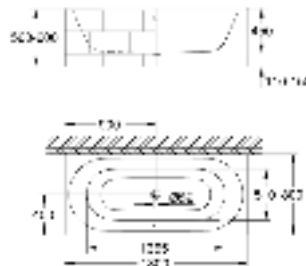

39 617 000

альпин-белый

1 218,58

Essece

Ванна

встраиваемая
180 x 80 см
общая высота 45 см
объём воды 240 л
с переливом
санитарно-титановая сталь
подходит для Talento (28 943 000 + 19 025 000) и Talentofill (28 991 000 + 19 952 000)
с комплектом шумоизоляции