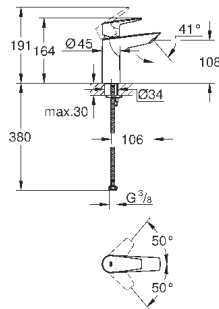

23 901 001

хром

77,09

то же, с гладким корпусом и нажимным сливным гарнитуром

new

23 904 001

хром

73,69