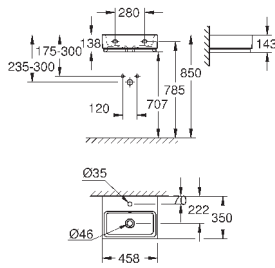

GROHE КЕРАМИКА CUBE

Артикул

Цвет

Цена брутто /
РРЦ с НДС, €

39 483 00N

альпин-белый

194,17

Керамика Cube Мини-раковина 45

1 отверстие под смеситель
с переливом
455 x 350 мм
санитарная керамика
Износостойкое покрытие **PureGuard** и анти-бактериальное глазирование
22 шт. на паллете