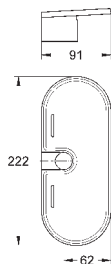

для душевых штанг Euphoria 27 499 / 27 500

27 596 000

6,24

**Полочка GROHE EasyReach**

акрил

для душевых штанг Tempesta и Euphoria Ø 22 мм

27 400 000

хром