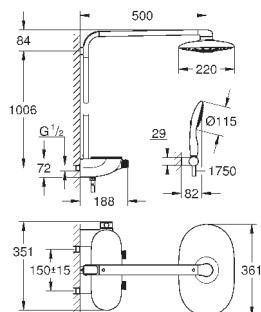

Rainshower System SmartControl Duo 360

Душевая система с термостатом для настенного монтажа

включает в себя:

горизонтальный душевой

кронштейн 500 мм

термостат внешнего монтажа SmartControl

выбор между:

Rainshower Duo 360 Верхний душ, хромированная душевая поверхность

GROHE PureRain/GROHE Rain O² spray* и TrioMassage

ручной душ Power&Soul 115 (27 671 LS0)

держатель ручного душа (27 055)

душевой шланг 1750 мм (28 388 000)

минимальный расход воды 10 л/мин

GROHE DreamSpray превосходный поток воды

GROHE StarLight хромированная поверхность

GROHE CoolTouch Полностью исключается вероятность

ожога о внешнюю поверхность смесителя

GROHE TurboStat встроенный термозащитный элемент

GROHE EcoJoy Технология совершенного потока

при уменьшенном расходе воды

GROHE SafeStop стопор безопасности при 38°C

GROHE SafeStop Plus опционно ограничитель температуры на 43°C,

включен

SmartControl нажать для вкл/выкл, повернуть для увеличения напора

воды от режима EcoJoy до максимального напора воды

GROHE EasyReach полочка съемная

система **SpeedClean** против известковых отложений

внутренний охлаждающий канал для продолжительного срока службы

совместим с проточным водонагревателем **только** выше 18 кВт/ч, а также с

накопительным водонагревателем (см. Техническую информацию)

Twistfree против перекручивания шланга

* выбор режима при первой установке; заводская установка:

GROHE PureRain