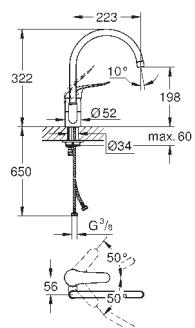

32 786 000

хром

130,80

Euroeco Special
Смеситель однорычажный для мойки, DN 15
монтаж на одно отверстие
GROHE StarLight поверхность
GROHE SilkMove керамический картридж Ø 46 мм
регулировка расхода воды
настраиваемый ограничитель температуры
ламинарный регулятор струи 9 л/мин.
поворотный трубкообразный излив
выбор радиуса поворота: 0° / 150° / 360°
металлический рычаг
длина рычага 120 мм
гибкая подводка
система быстрого монтажа