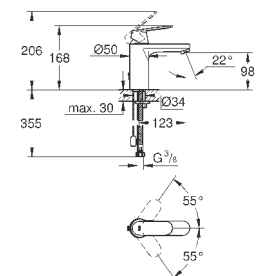

23 326 000

хром

106,80

Eurosmart Cosmopolitan Смеситель однорычажный для раковины DN 15 M-Size

монтаж на одно отверстие
металлический рычаг
GROHE SilkMove керамический картридж 35 мм
GROHE StarLight хромированная поверхность
GROHE EcoJoy - 5,7 л/мин
GROHE FastFixation быстрая монтажная система
цепочка
гибкая подводка
дополнительный ограничитель температуры (46 375 000)