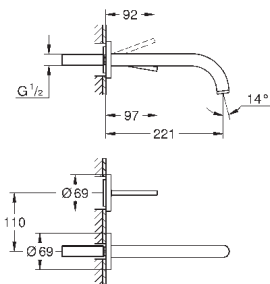

GROHE ATRIO

Артикул

Цвет

Цена брутто /
РРЦ с НДС, €

19 918 003	хром	447,60
19 918 DC3	суперсталь	627,60
19 918 GL3	холодный рассвет	672,00
19 918 DA3	теплый закат	672,00
19 918 AL3	темный графит, матовый	716,40

Atrio

Смеситель для раковины на 2 отверстия, joystick
настенный монтаж
без встраиваемого механизма
комплект верхней монтажной части для 23 429 000
GROHE FeatherControl Joystick картридж
GROHE StarLight хромированная поверхность
GROHE EcoJoy 5.7 л/мин ламинарный аэратор
размер по осям 110 мм
вынос 221 мм