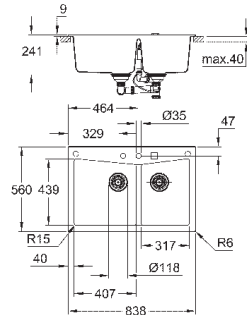

GROHE КОМПОЗИТНЫЕ МОЙКИ

Артикул

Цвет

Цена брутто /
РРЦ с НДС, €

31 657 ATO
31 657 APO

серый гранит
черный гранит

344,04
344,04

K700

Композитная мойка

модель: K700 90-С 83.8/55.9 2.0

тип монтажа: стандартная встраиваемая и под столешницу

материал: кварцевый композит

GROHE Whisper

минимальный размер шкафа: 900 мм

размеры: 838 x 559 мм

1 чаша: 406 x 438 x 241 мм

1 чаша: 316 x 438 x 241 мм

Внешний радиус: R6, внутренний радиус чаши: R15

GROHE FastFixation

быстрая монтажная система

мойка монтируется слева

отверстие (монтаж сверху): 818 x 539 мм

отверстие (монтаж под столешницу): 757 x 437 мм

клапан-автомат

аксессуары вкл.: сливной клапан с поворотной ручкой, сливной гарнитур,

корзинчатый вентиль, монтажный набор

опция: автоматический сливной клапан с нажимным механизмом

(40 986 SD0), приобретается отдельно

количество крепежных элементов в комплекте (накладной монтаж): 9

количество крепежных элементов в комплекте (монтаж под столешницу): 9

31 658 ATO
31 658 APO

серый гранит
черный гранит

353,53
353,53